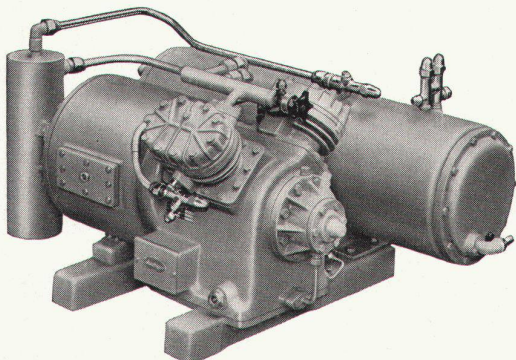

Autofrigor

Kühl-, Gefrier- und Klima-Anlagen

mit dem neuen, hermetisch geschlossenen Kühlautomaten «Hermetofrigor» für jeden industriellen und gewerblichen Zweck.

Autofrigor AG, Zürich

Schaffhauserstraße 473
Telephon (051) 48 15 55