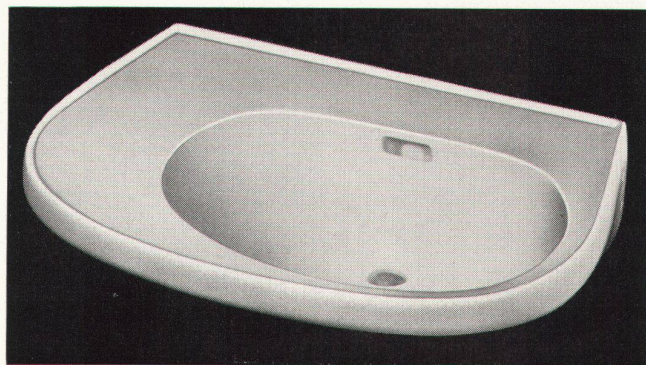

Sitzneigung, korrekte Sitztiefe, ganz Schaumgummi-Polsterung. In Palisander mit Metallfüßen oder in Nußbaum mit Holzfüßen.

hugo peters bett u. polster werkstatt swb

Ausstellung Bellevuehaus, Limmatquai 3,
Zürich 1, Telefon (051) 24 73 79

Douchen-Vorhangstange 650, verchromt, solide Ausführung, ohne Deckenstützen. Anfertigung nach Skizze, gerade, U-, L- oder trapezförmig.
Sanitär-Bedarf AG Zürich 8/32, Sanitäre Apparate und Armaturen
Kreuzstrasse 54, Telefon 051/24 67 33

Sabez

Vorhang stange 650

NEU Waschtisch ASTRA mit breiter Abstellfläche

72 × 50 cm,
weiß und farbig

SWB-Auszeichnung:
Die gute Form 1963

Verkauf durch die Sanitär-Grossisten

Kera-Werke AG. Laufenburg/AG

FORMICA* IN DER MODERNEN KÜCHE