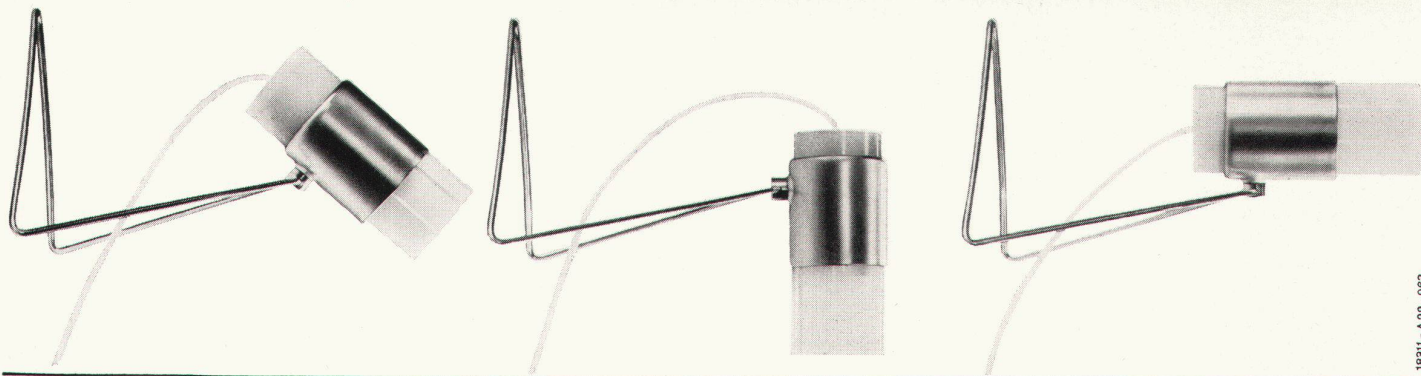

Für Duschen: Der Firma Walker Croweller & Co. Ltd., Cheltenham, England, ist es gelungen, durch ihre neueste und sehr ansprechende Thermostat-Sicherheits-Mischbatterie LEONARD 72 Bedienung und Wahl der Mischwassertemperatur in einem Ventil zu vereinigen. In der Schweiz erfolgt der Verkauf durch Walker Croweller & Co. Ltd., Zurich 4, Ankerstrasse 61. Telephon (051) 25 38 38.