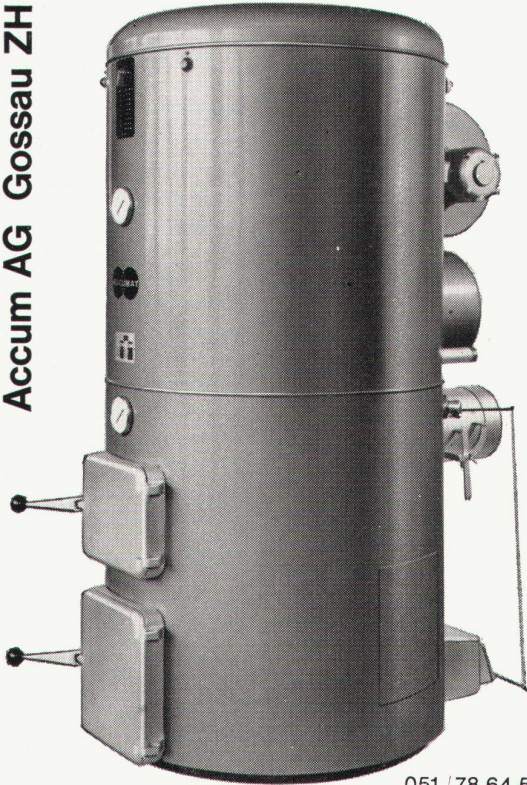

ACCUMAT

Bei jedem Bauprojekt oder Umbau werden Sie über die Heizung und Warmwasserbereitung Ihre Ueberlegungen hinsichtlich Anlage- und Betriebskosten anstellen. Der ACCUMAT, ein Zentralheizungskessel mit aufgebautem Boiler, bietet maximale Wirtschaftlichkeit. Er verfeuert, dank dem neuartigen Vertikal-Brenner, ohne Umstellung Heizöl, feste Brennstoffe und Abfälle, und zwar immer mit voller Nennleistung. Zuverlässiger, automatischer Betrieb, bester Heizkomfort im Winter, jederzeit genügend billiges Warmwasser. Verlangen Sie Dokumentation und Referenzen.

Accum AG Gossau ZH

051 / 78 64 52