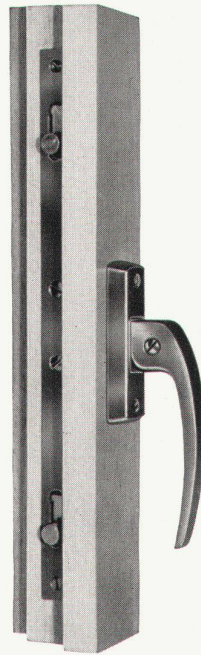

Hansch

Rollriegelverschluß

speziell geeignet für 1flüglige Fenster mit

Isolier-Verglasung

Verlangen Sie bitte Detailzeichnungen

Hans Schärer
Baubeschlägefabrik

Rapperswil AG
Telephon (064) 342 69