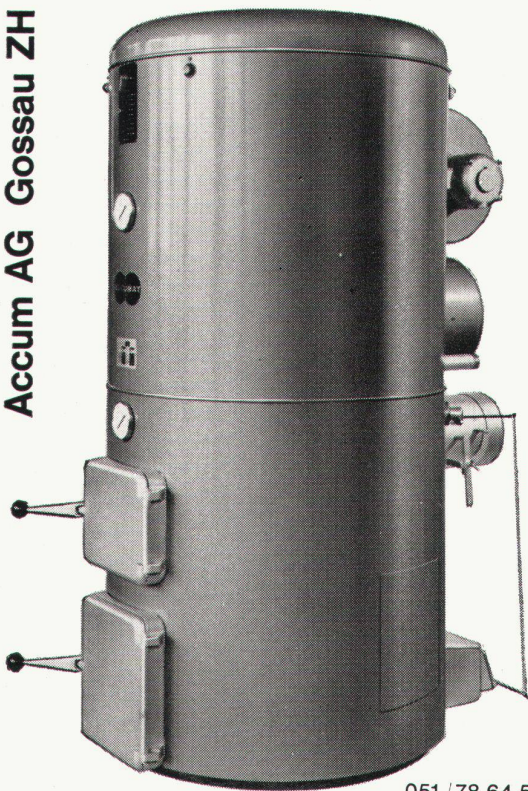

ACCUMAT

Bei jedem Bauprojekt oder Umbau werden Sie über die Heizung und Warmwasserbereitung Ihre Ueberlegungen hinsichtlich Anlage- und Betriebskosten anstellen. Der ACCUMAT, ein Zentralheizungskessel mit aufgebautem Boiler, bietet maximale Wirtschaftlichkeit. Er verfeuert, dank dem neuartigen Vertikal-Brenner, ohne Umstellung Heizöl, feste Brennstoffe und Abfälle, und zwar immer mit voller Nennleistung. Zuverlässiger, automatischer Betrieb, bester Heizkomfort im Winter, jederzeit genügend billiges Warmwasser. Verlangen Sie Dokumentation und Referenzen.

Accum AG Gossau ZH

051 / 78 64 52