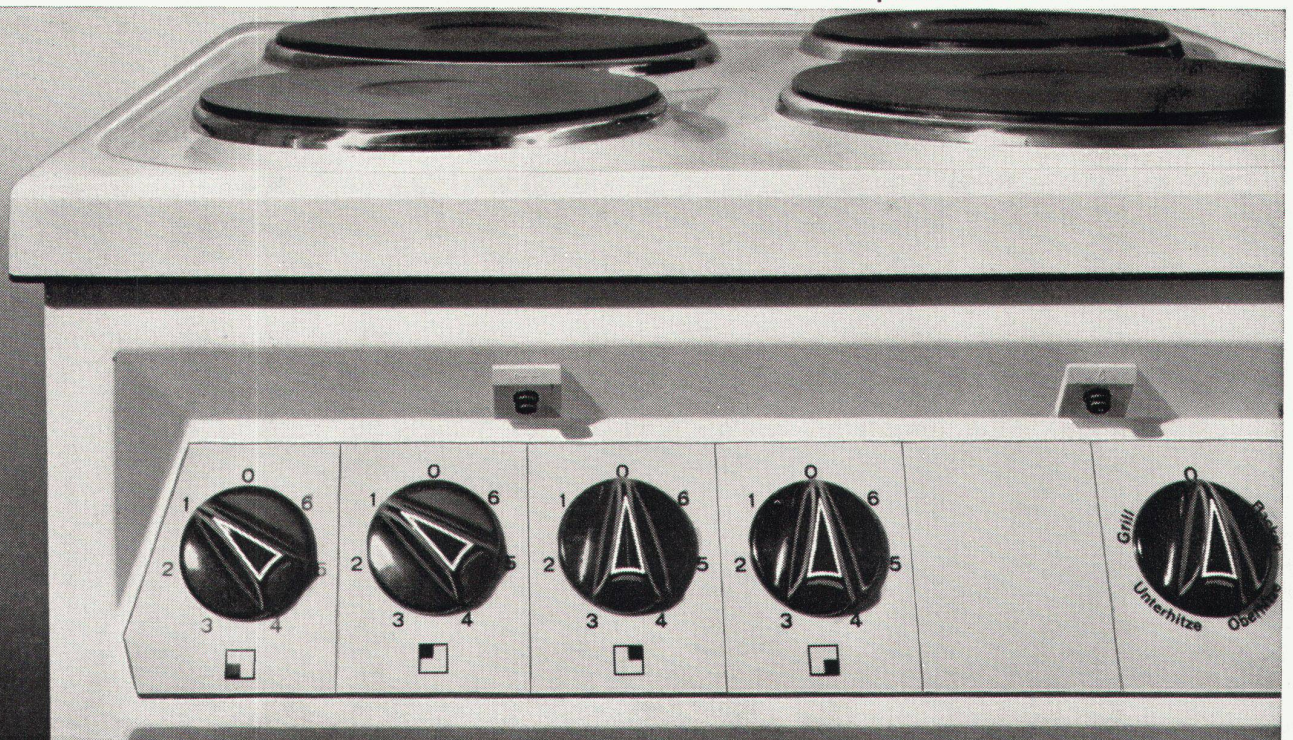

Natursteinwerk AG
vorm. Gebr. A. + L. Cueni

**Kalksteinbrüche
Steinhauerei
Marmorwerke**

Büro:
Basel, Engelgasse 65
Telephon 061/410735

Prometheus BEL-DOOR

1

Viele Gründe sprechen für PROMETHEUS-BEL-DOOR-Herde und Backöfen... so bedeuten z. B. die Leuchtschalter eine ideale Sicherung gegen leer eingeschaltete Heizelemente, helfen Strom sparen und erlauben dank dem schrägen Schaltpult eine bequeme Überwachung des Schaltzustandes.

Verlangen Sie Prospekte. Sie finden darin eine ganze Reihe weiterer Vorzüge, die es wert sind, geprüft zu werden.

PROMETHEUS AG Liestal/BL
Telephon 061-84 44 71