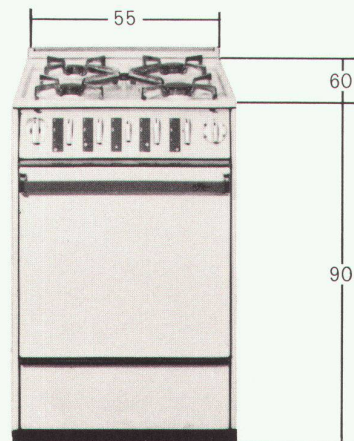

Genormte Abmessungen 55/60/90
Höhe variabel nach Wunsch 80+85

Moderne Norm:

Kubische Bauform zum Anschieben, Freistellen und Einschieben mit geschlossener, nach hinten verlängerter und leicht erhöhter Herdplatte. Gesicherte Bedienungsriffe.