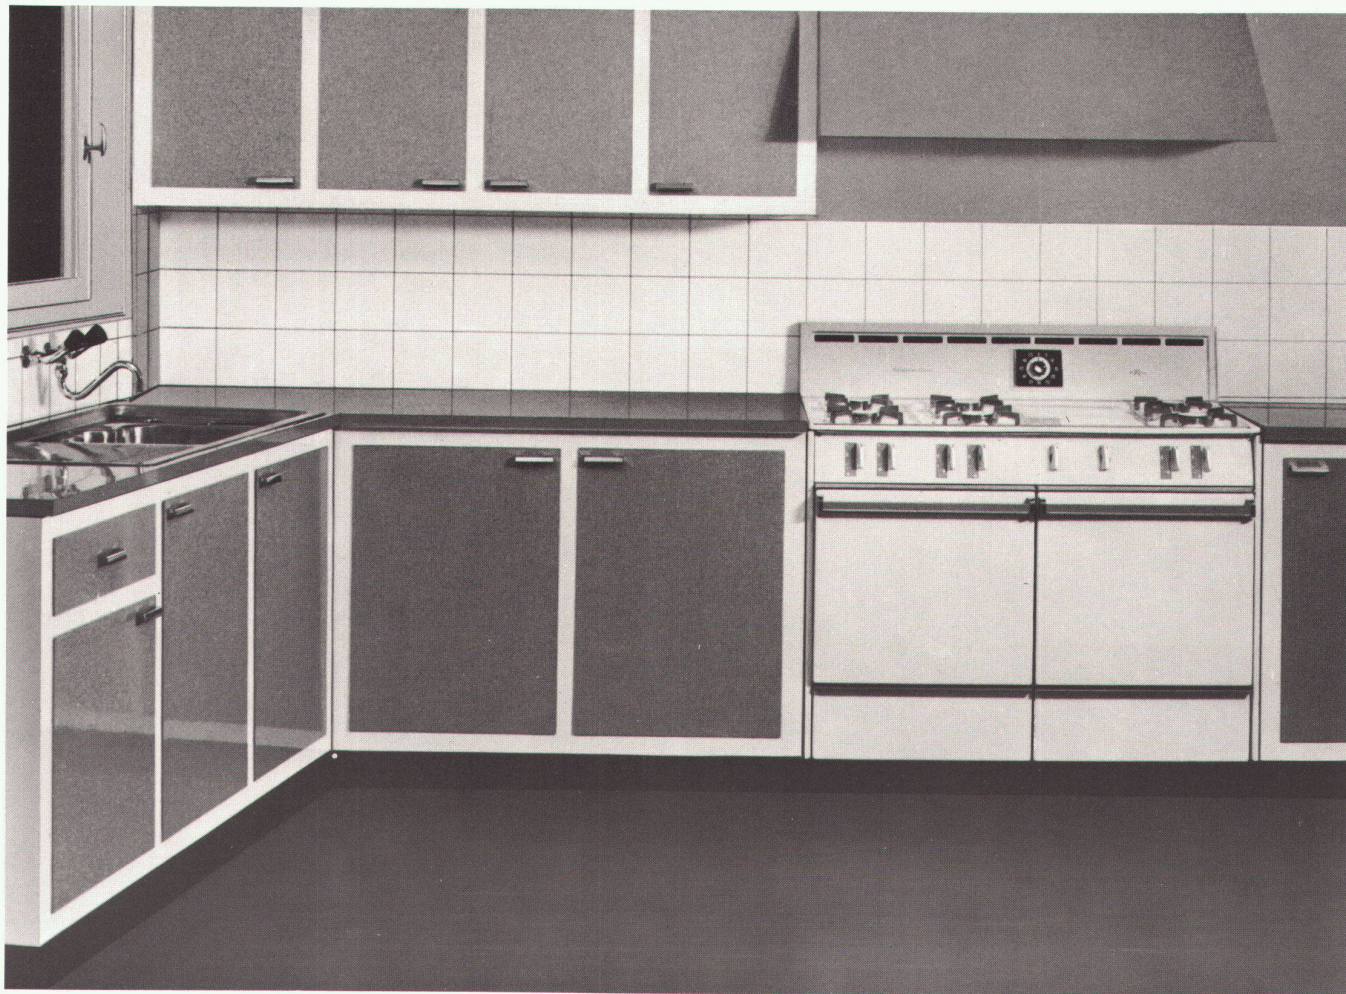

Luxuriöser Herrschafts-Gasherd Le Rêve in einer BBG-Küche

Le Rêve AG, 37, rte des Acacias, Genf