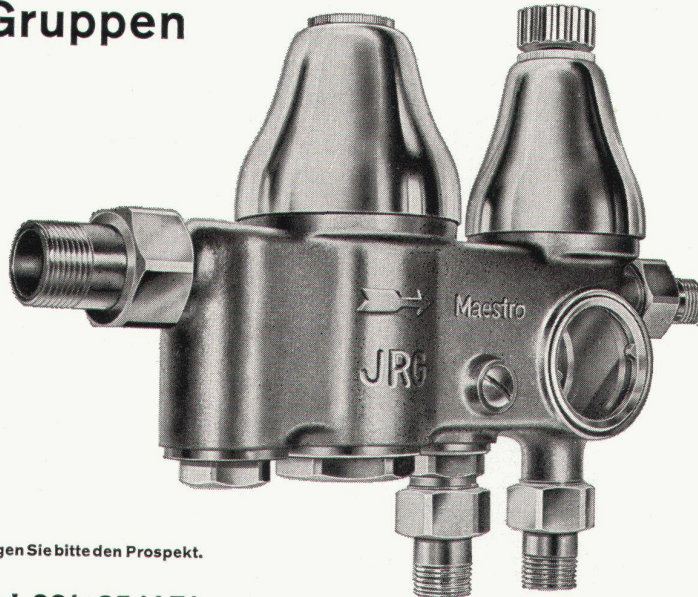

GLISSA AG Schaffhausen
Telefon 053/5 92 31

JRG

Maestro

Boiler-Sicherheits-Gruppen

Um an beiden Kaltwasser-Abgängen die gleichen Druckverhältnisse zu ermöglichen, haben wir die bestbewährten Junior-Gruppen mit zweitem Kaltwasseranschluss zur JRG-Maestro weiterentwickelt. Das Druckreduzierventil wurde dabei eine Dimension grösser als das Sicherheitsventil und die beiden Abgänge gebaut. In dieser Ausführung ermöglicht die Armatur eine fachgerechte Installation.