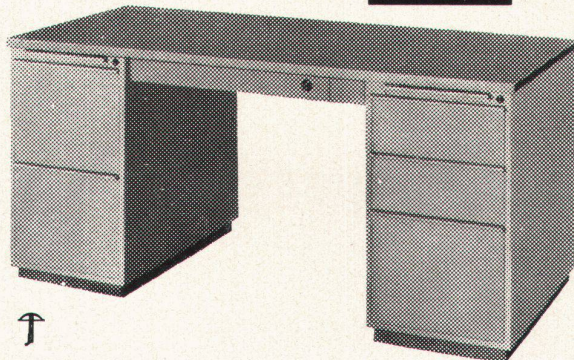

Kirsch

LAMELLEN-
STOREN

Die S-förmigen und konkaven Lamellen spenden Schatten, ohne zu verdunkeln und ohne die Sicht durchs Fenster zu verdecken. Einfache Betätigung: Dasselbe Bedienungsorgan senkt und reguliert die Lamellen; automatische Arretierung. Eine breite Skala von Pastelltönen und Kontrastfarben ermöglicht Ihnen eine sorgfältige Auswahl. Beratung unverbindlich.

MUBA Stand 3129, Halle 8a Stand 5742, Halle 17

staba

Stahlpulte

Staba-Stahlpulte sind nach individuellem Bedarf in diversen Ausführungen erhältlich. Das Auszugssystem jeder Schublade ist mit 10 Präzisions-Kugellagern ausgerüstet und gewährleistet einen spielend leichten Gang. - Dieses Modell erhielt die Auszeichnung «Die gute Form 1958».