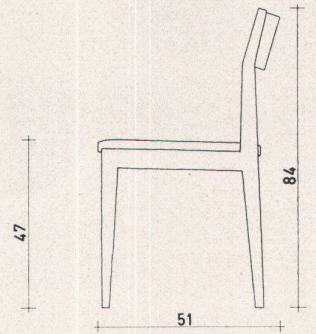

F. Bender
 OBERDORFSTRASSE 9/10 ZÜRICH

Mod. 730 P

Mod. 730 R

Stuhl Mod. 730 R
 Sitz gepolstert, Rücken Rohrgeflecht natur

Stuhl Mod. 730 P
 Sitz gepolstert, Rücken Klebepolster

Ein vielseitig verwendbarer Stuhl für Gaststätten und Wohnräume, bei denen eine einfache, saubere moderne Linie angestrebt wird.