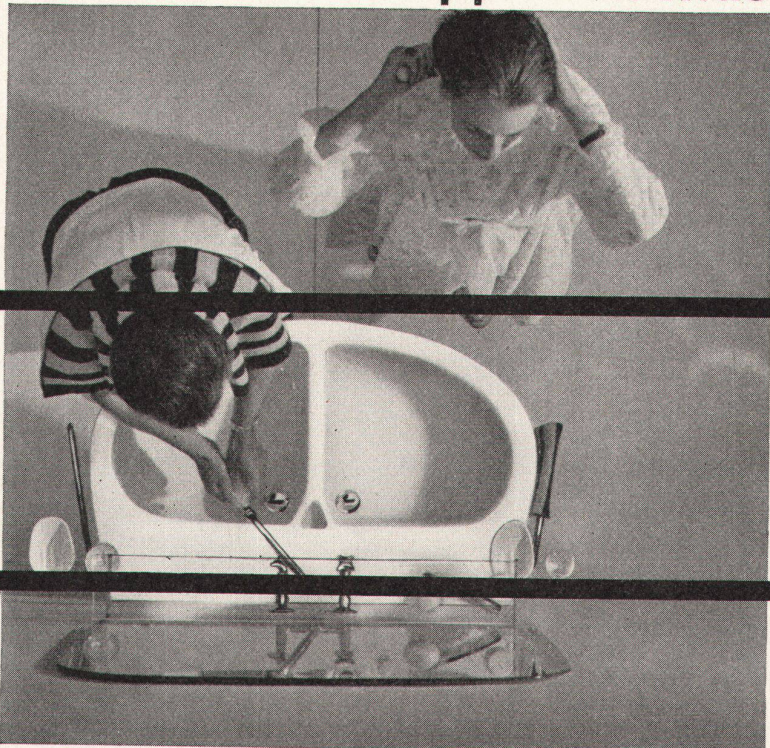

Adolf Feller AG Horgen

zwei in einem - der Doppelwaschtisch der Sabez