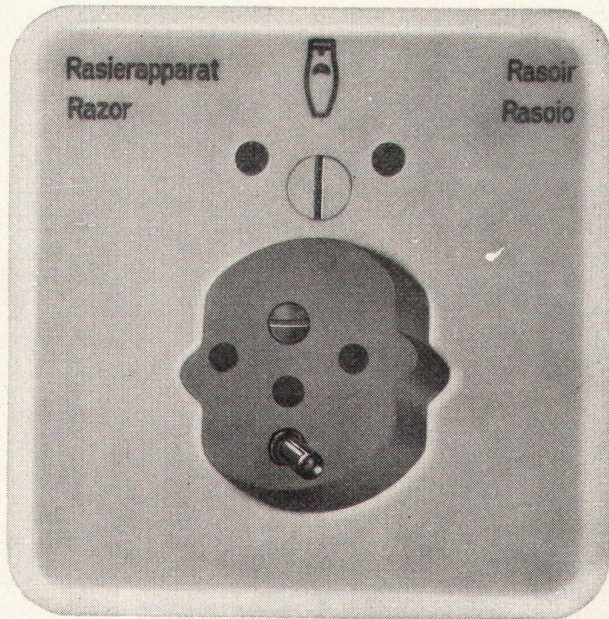

# Bianca

Rasiersteckdose mit  
Spezial-Sicherungspatrone  
0,5 A und Steckdose  
mit Schutzkontakt,  
kombiniert,  
für Unterputzmontage.

2 P + E 10 A 250 V

Verschiedene unserer  
Modelle wurden  
mit der Anerkennungsurkunde  
«Die gute Form»  
ausgezeichnet.