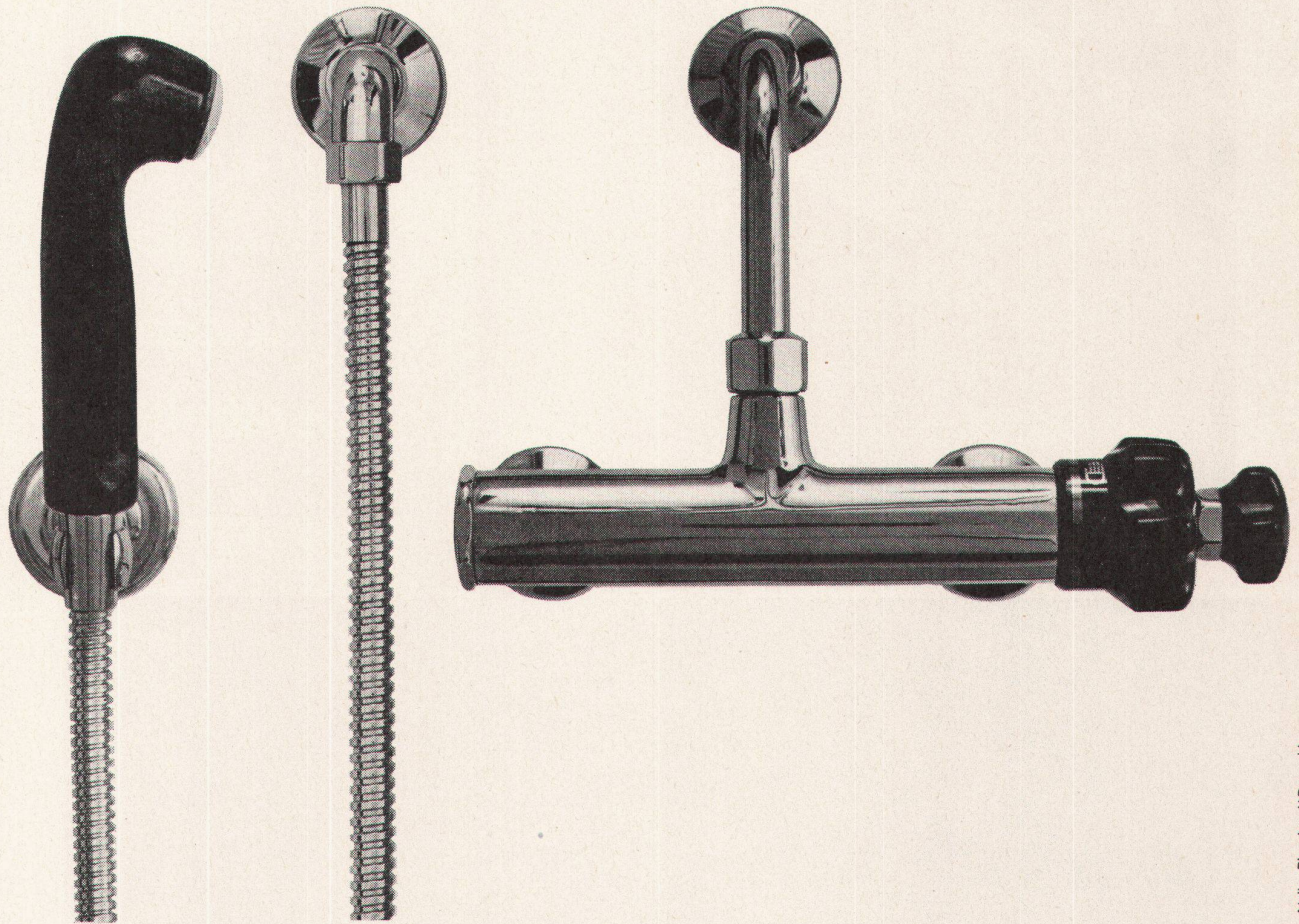

arwa

«arwa-therm» Misch-automaten

**Anschluss wie eine Normal-
batterie, keine Verteuerung
der Installation.**

Duschenbatterien

Der «arwa-therm» kann als einziger
thermischer Mischautomat ohne
Rückschlagventile an jede normale
Installation, wie die handelsüblichen
Mischbatterien, angeschlossen
werden.

Beim Ausbleiben des Kaltwasser-
Zuflusses wird der Heisswasser-
Zufluss automatisch und plötzlich
unterbunden, so dass keine
Verbrühungsgefahr besteht.

Wassersparnis

Temperatur und Menge des
Wassers können unabhängig von-
einander gewählt und eingestellt
werden.

Armaturenfabrik Wallisellen AG
Neue Winterthurerstrasse 120
Téléphon 051 93 31 77

Duschenbatterien

Kat.-Nr. 12200

12230

12255