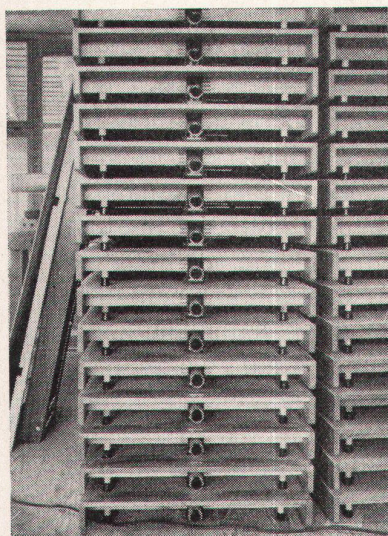

Schlup Mehrzwecktisch

Entwurf und Herstellung:
G. E. Schlup & Co., Lengnau

Zusammenklappbar, absolute Standfestigkeit, der ideale Tisch für alle Großräume.

Standard-Größen: 140 × 70 cm und 180 × 70 cm, auf Wunsch in anderen Größen lieferbar.