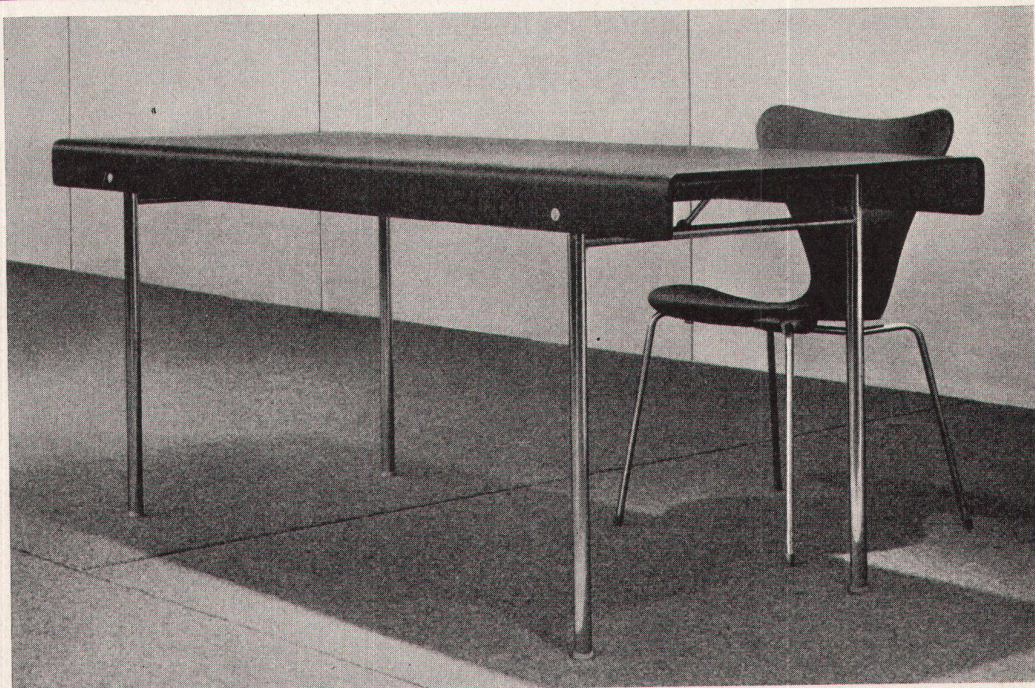

Schlup Mehrzwecktisch

Entwurf und Herstellung:
G. E. Schlup & Co., Lengnau

Zusammenklappbar, absolute Standfestigkeit, der ideale Tisch für alle Großräume.

Standard-Größen: 140 × 70 cm und 180 × 70 cm, auf Wunsch in anderen Größen lieferbar.

zusammengeklappt und
gestapelt

Alleinverkauf Schweiz
Rudolf Meer + Kaufmann AG, Bern
Effingerstraße 21
Telephon (031) 252 52