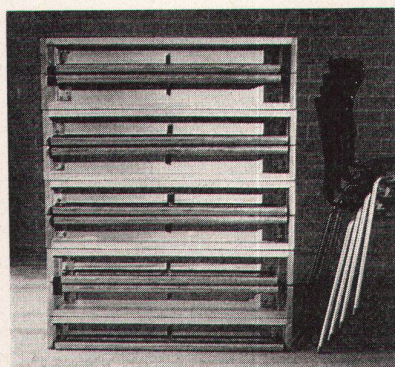

Schlup Mehrzwecktisch

Entwurf und Herstellung:
G. E. Schlup & Co., Lengnau

Zusammenklappbar, absolute Standfestigkeit, der ideale Tisch für alle Großräume.

Standard-Größen: 140 × 70 cm und 180 × 70 cm, auf Wunsch in anderen Größen lieferbar.

zusammengeklappt und
gestapelt

Alleinverkauf Schweiz
Rudolf Meer + Kaufmann AG, Bern
Effingerstraße 21
Telephon (031) 252 52