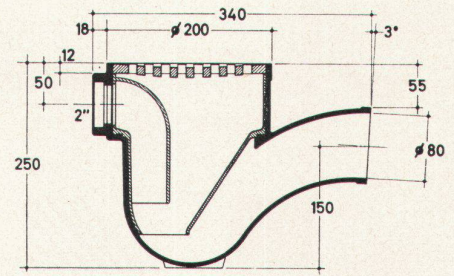

Der neue, verbesserte

«TURICUM»

Bodenwasserablauf aus
hochmolekularem Niederdruck-
Polyaethylen

In- und ausländische Patente
angemeldet

Gehäuse mit Auslauf von 80 mm
Innendurchmesser und zusätzlichem
2"-Einlauf für Anschluß von Wasch-
maschinen usw.
Auslaufgefälle: 3°

Eintauchzylinder (Geruchverschluß)
mit Gummiringdichtung
(alterungsbeständig)

Rost aus Gußeisen mit chemikalien-
beständigem Kunststoffüberzug

Wasserstand 70 mm

Gewicht 2,7 kg

SANITÄR
HUB

HANS U. BOSSHARD ZÜRICH / LUGANO

Manessestraße 170, Telephon (051) 238783

Via Ginevra 2, Telephon (091) 205 05

Der Kachelofen

ist in der neuzeitlichen
Raumgestaltung
eine Heizung, welche mit
allen modernen
Systemen ausgeführt
werden kann.

begegnet
bequem
wirtschaftlich
preiswert
betriebssicher