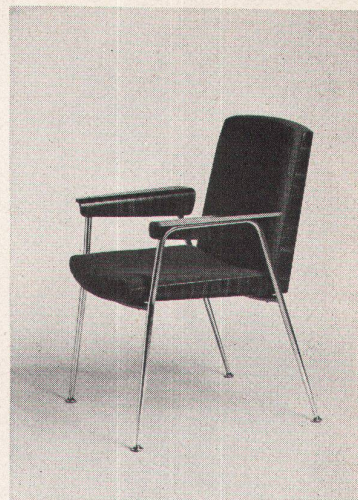

Fauteuil 4/03 PF
Gestell Stahlrohr konisch
matt verchromt
Schalen edelfurniert
in Palisander, Teak
oder Nußbaum
Sitz- und Rückenkissen
mit Wollstoff bezogen

Stuhl 4/03-1 P
Gestell Stahlrohr konisch
matt verchromt
Schalen, Sitz- und
Rückenpolster mit
Wollstoff bezogen