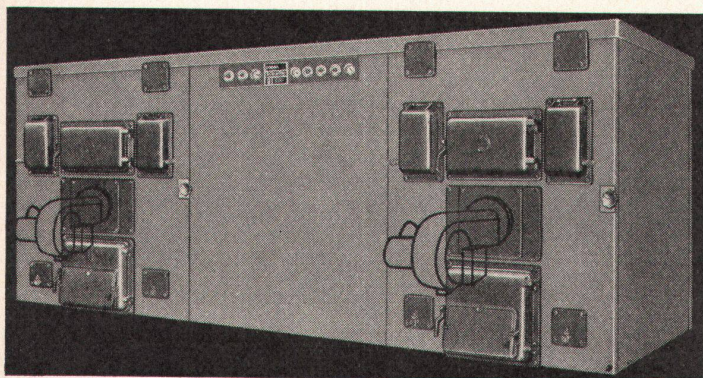

Solche Lösungen bietet Ihnen nur STREBEL- **bicalor**

Mit Auskunft und Prospekten stehen wir Ihnen jederzeit gerne zur Verfügung.

. . . ein Spitzenprodukt der

die Heizkessel-Boiler-Kombination
für höchste Ansprüche!

STREBEL - **bicalor** ist bekannt für seine Anpassungsfähigkeit an jeden Wärme- und Warmwasserbedarf. Er ermöglicht Ihnen alle wünschbaren Kombinationen. Größe, Betriebsbedingungen und Betriebssicherheit einer Anlage erfordern oft die Aufstellung von zwei oder mehreren Heizkesseln. In technischer und ästhetischer Hinsicht finden Sie mit STREBEL - **bicalor** immer eine saubere Lösung für alle Betriebsverhältnisse.

**STREBELWERK AG
ROTHRIST**

TEL. 062 744 71