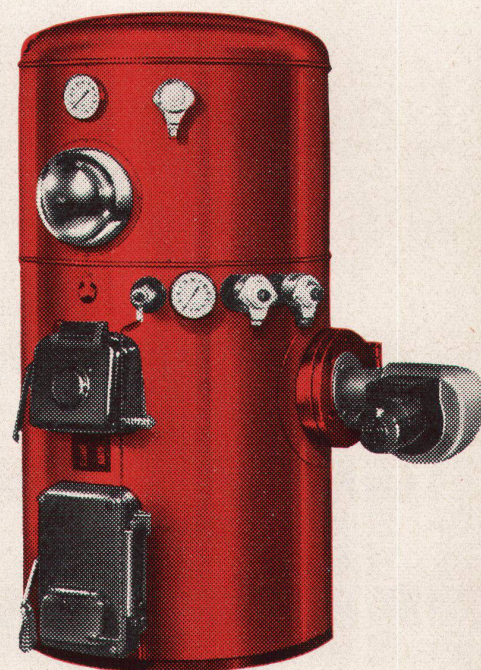

Wohin mit den Papierabfällen, den Kartonschachteln, der Holzwolle, den leeren Kisten? Seit die Ölfeuerung zur Selbstverständlichkeit geworden ist, stellt sich diese Frage im modernen Haushalt täglich. Beim Hoval-Kessel können Sie automatisch mit Öl feuern und trotzdem Holz und Papierabfälle in den Kessel werfen und dort verbrennen. Die Wärme wird für die Zentralheizung oder die Warmwasserbereitung ausgenützt.

Ferner ist der Hoval-Kessel ein leistungsfähiger, vollautomatischer Warmwasserbereiter, der Ihnen im Sommer und Winter bei aller Sparsamkeit praktisch unbeschränkt Warmwasser liefert. Ist das nicht ein Komfort, den auch Sie sich wünschen? Verlangen Sie darum kostenlos nähere Unterlagen.

Ing. G. Herzog + Co., Feldmeilen ZH, Telephon 051/731282
Filiale Lausanne, Rue Centrale 5, Telephon 021/231782