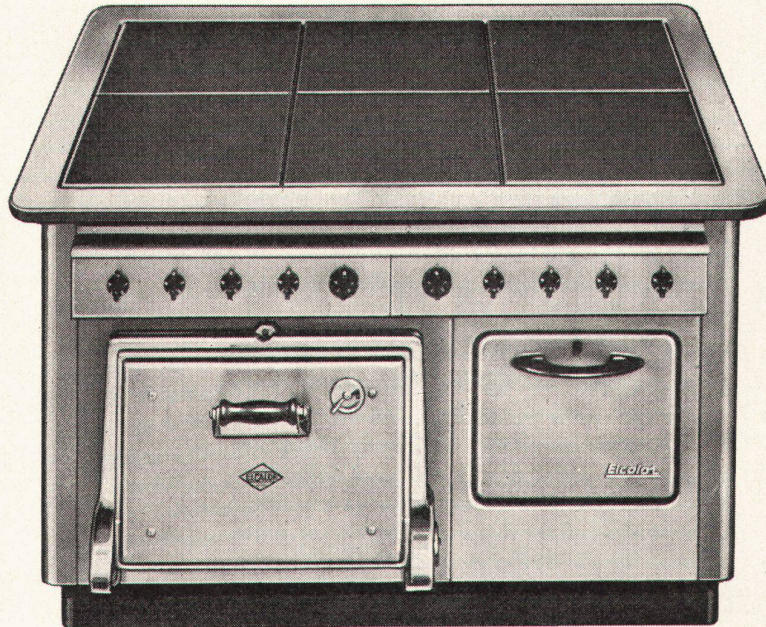

Für die Grossküche
wie für
den Haushalt,

immer die bewährten,
modernen Elcalor-Kochherde
und -Einrichtungen.
Verlangen Sie Prospekte,
Offerten, oder
eine unverbindliche Beratung

Elcalor AG, Aarau
Telefon (064) 2 36 91

Bodenanschlüsse für Verwaltungsgebäude Banken Geschäftshäuser

Starkstrom

Telephon

Telephon und Schwachstrom

Bodendose regulierbar

OSKAR WOERTZ BASEL

Fabrik elektrotechn. Artikel Margarethenstr. 36-38 Tel. (061) 34 55 50