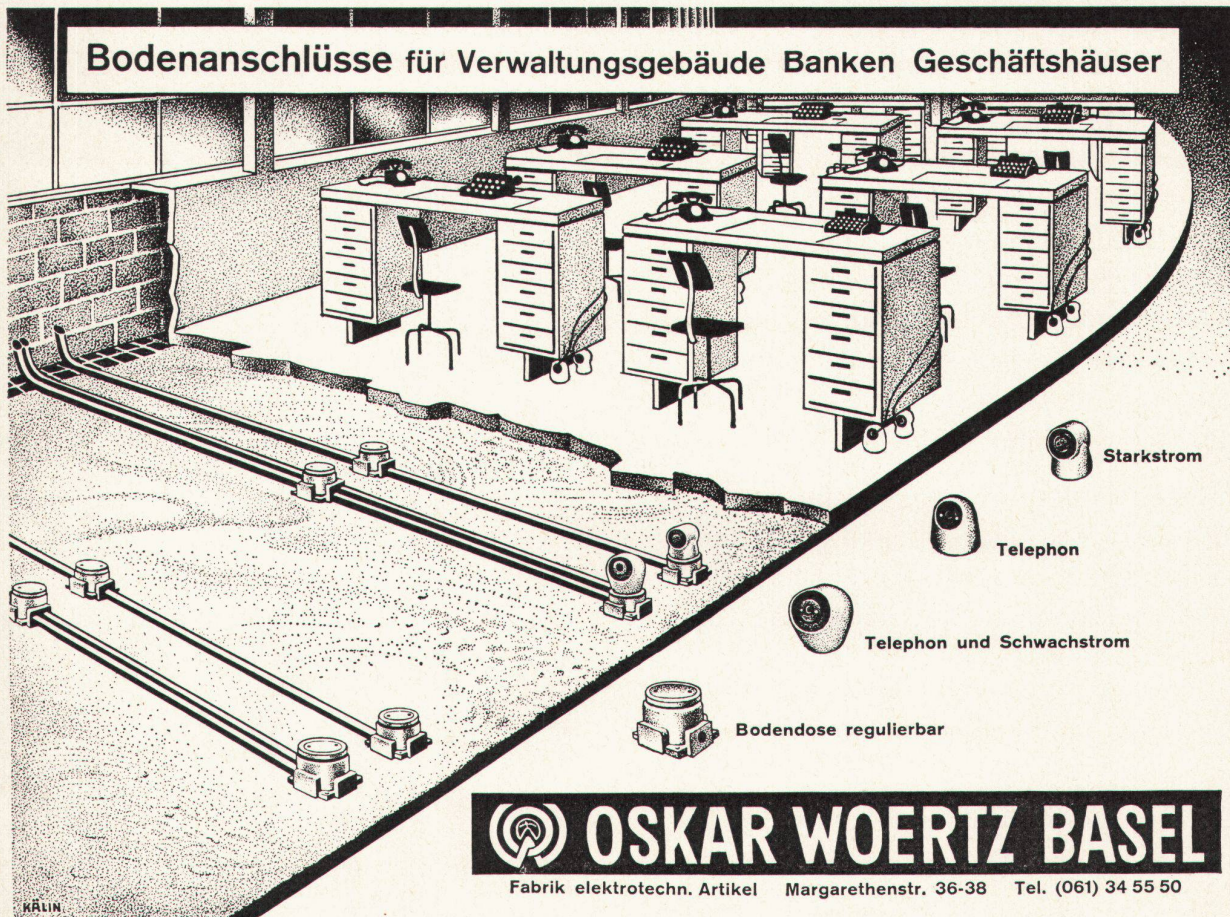

Bodenanschlüsse für Verwaltungsgebäude Banken Geschäftshäuser

Starkstrom

Telephon

Telephon und Schwachstrom

Bodendose regulierbar

OSKAR WOERTZ BASEL

Fabrik elektrotechn. Artikel Margarethenstr. 36-38 Tel. (061) 34 55 50