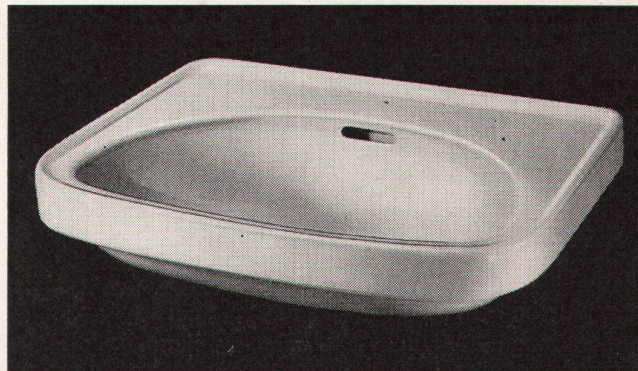

INJECTA A.G.

TEUFENTHAL/AARGAU TEL. (064) 38277

INCA

Waschtisch MAYA

Nr. 4220 57 × 47 cm

Nr. 4221 50 × 40 cm

Verkauf durch den Sanitär-Großhandel

Kera-Werke AG. Laufenburg/AG