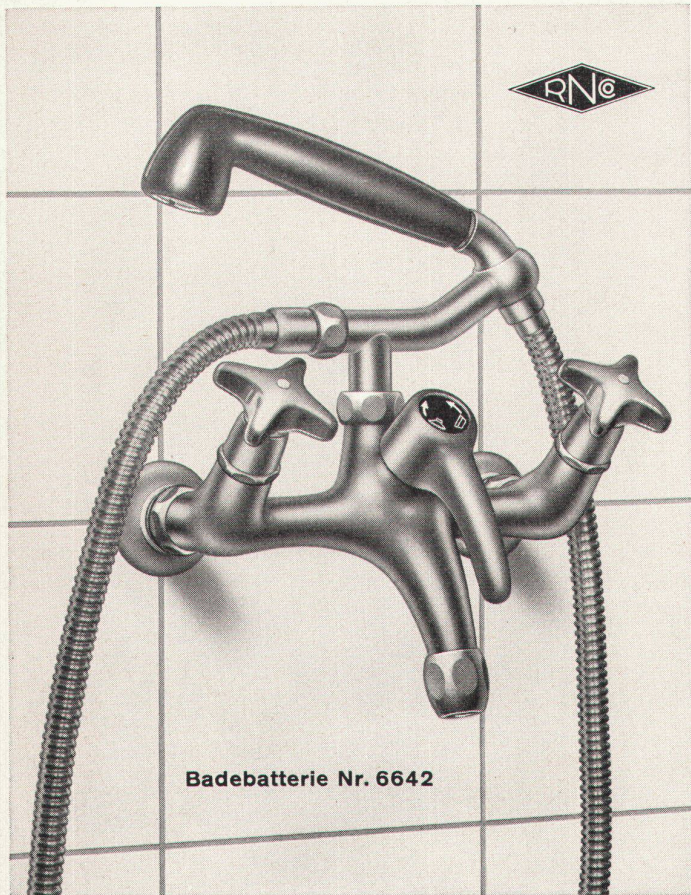

Name: Stellung:

Firma:

Straße:

Ort:

Land:

Werk 11/61

Badebatterie Nr. 6642

Für die Einrichtung von Badezimmern

Die NUSSBAUM-Badebatterie Nr. 6642 imponiert durch die schwere und zugleich formschöne Ausführung. Sie ist ausgerüstet mit einfach konstruierten und zuverlässig funktionierenden O-Ring-Oberteilen. Die Batterie ist in den Baulängen 180 und 153 mm und auf Wunsch auch mit leicht exzentrischen Rac-cords lieferbar. Der neuartige Brausehalter Nr. 6851 mit 6-Kant-Führung gestattet das Fixieren der Handbrause in verschiedene Stellungen je nach Brause-zweck (zum Kopfwaschen, als Fußbrause usw.). Der Brausegriff aus schwarzem Kunststoff ist mit Sieb- oder Presto-Sportbrause versehen.

Auch die Ausführungen Nr. 6643 mit Standrohr und Brausehaken und Nr. 6645, bzw. 6646 mit Kugelge-lenkhalter zum Fixieren der Handbrause als bequeme Dusche, sind ab Lager lieferbar.

R. Nussbaum & Co AG Olten