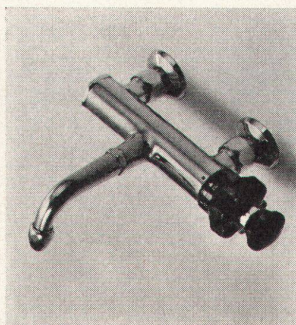

Wandbatterie
arwa-therm 12410