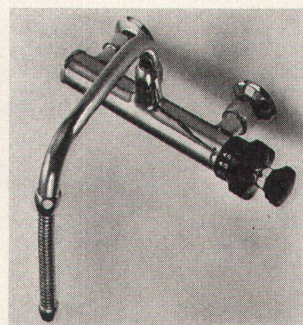

Wandbatterie mit Schwenk-  
auslauf 12755