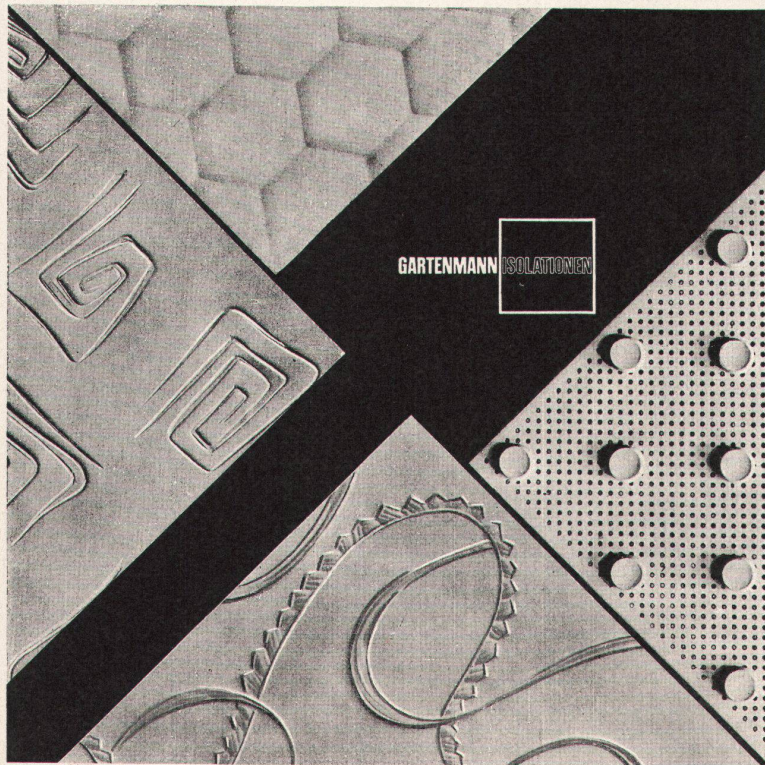

Adolf Feller AG Horgen

Mehrfach-Steckdose mit
Schutzkontakt

2 P + E 10 A 250 V
Ausführung für 3 Stecker

Verschiedene unserer
Modelle wurden mit
der Anerkennungsurkunde
„Die gute Form“
ausgezeichnet.

MÖSSINGER SRV