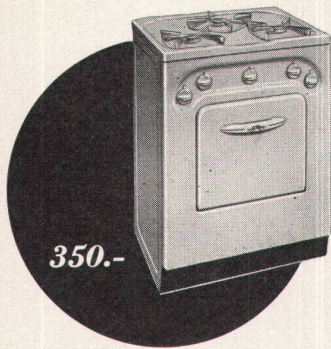

MODELL G-2003

3 sparsame Brenner, wo-
von 2 Normal- und 1
Starkbrenner. Leichtes
Reinigen. Backofen mit
Thermostat.

MODELL G-2013

mit größerem Backofen,
Stehbord zum direkten
Anstellen an die Wand,
Abstellfläche für eine
Pfanne: Fr. 385.-.