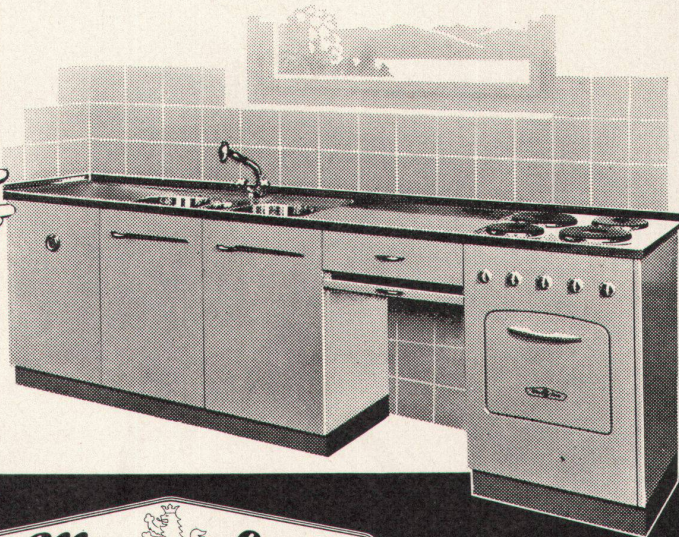

## Alles in Griffnähe...

**55 | 60 | 90**  
Breite | Tiefe | Höhe

Die **MENA-LUX-KÜCHENKOMBINATION** bildet eine perfekte Küchen-Einrichtung. Unter der rostfreien Chromstahl-Abdeckung mit 1 oder 2 Becken lassen sich einbauen: elektr. Kochherd, Kühlschrank, Boiler, Schrank mit Tablar oder Schubladen, Tüchli-Aufhängen-Vorrichtung, Arbeitsplatz etc. Die **MENA-LUX-Kombinationen** sind normalisiert und ihr rasches Montagesystem findet allgemein Anerkennung, vor allem aber bei Bau-Fachleuten.