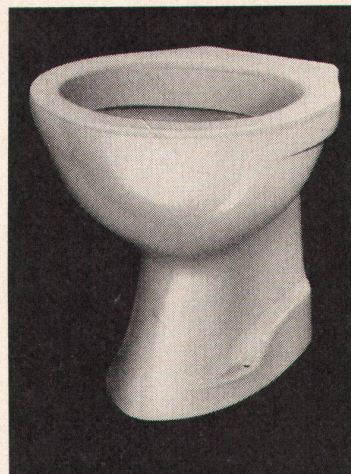

PASCHA-Klosette

PASCHA A Nr. 4106 (Ausspül-WC)
PASCHA Z Nr. 4156 (Zungen-WC)
PASCHA T Nr. 4166 (Tiefspül-WC)

Mustergeschützt - Patent angemeldet

Verkauf durch
den Sanitär-
Grosshandel

Kera-Werke AG. Laufenburg / AG