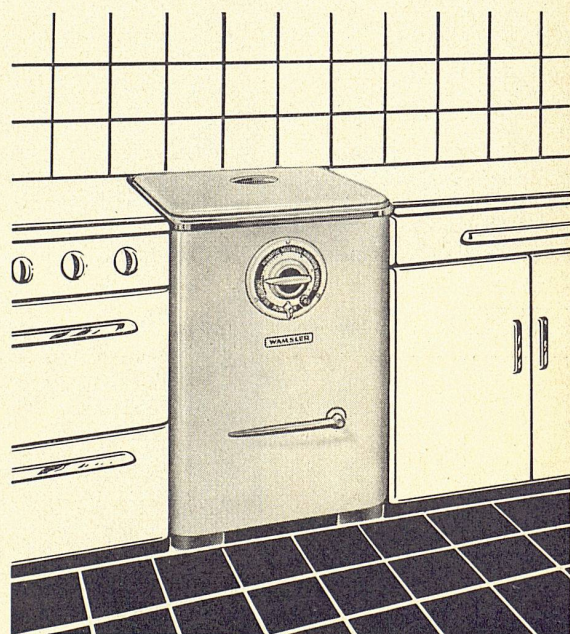

Militärstraße 75 Telephon 051/27 88 07

Neue Waschtischserien aus ARGOVIT-Porzellan

in zeitgemäßer, eleganter rechteckiger oder trapezförmiger Linie

Modelle «MAYA» und «PIA»

57 × 47 cm, 50 × 40 cm

Verkauf durch den sanitären Großhandel