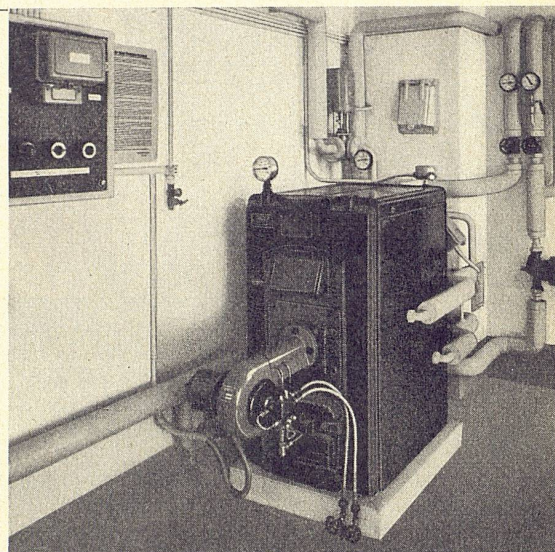

OERTLI - Ölbrenner

das bestbekannte
Schweizer Spitzenprodukt

Ing. W. Oertli AG
Dübendorf

Telephon (051) 96 65 71