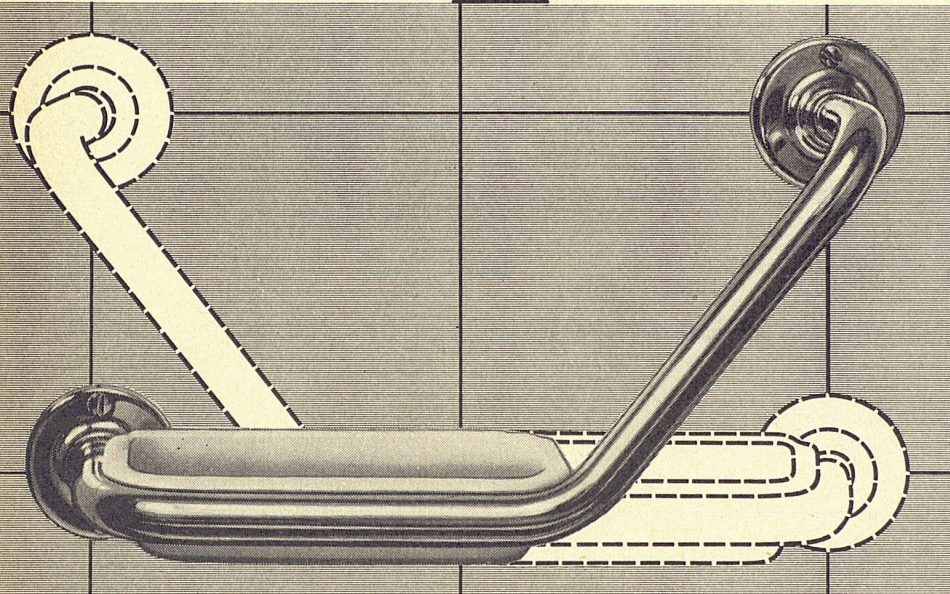

Prospekte und Offerten bereitwilligst
durch Schreinerwerkstätten

Hoch- und Tiefbau AG, Aarau

Telephon (064) 228 55

Der neue
Troesch
Wannengriff
ist
praktisch
und
bequem

TROESCH

Troesch & Co. AG.

Bern, Effingerstr. 10
Tel. 031/2 21 51