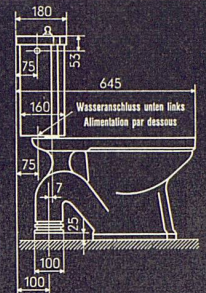

WERA -LUFT

Wera AG. Bern Telefon 031/399 11 Gerbergasse 23-33

löst alle Lüftungsfragen ...

klimatisiert
heizt
ventiliert
befeuchtet
trocknet
entnebelt