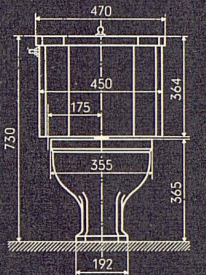

WERA -LUFT

Wera AG. Bern Telefon 031/399 11 Gerbergasse 23-33

löst alle Lüftungsfragen ...

klimatisiert
heizt
ventiliert
befeuchtet
trocknet
entnebelt