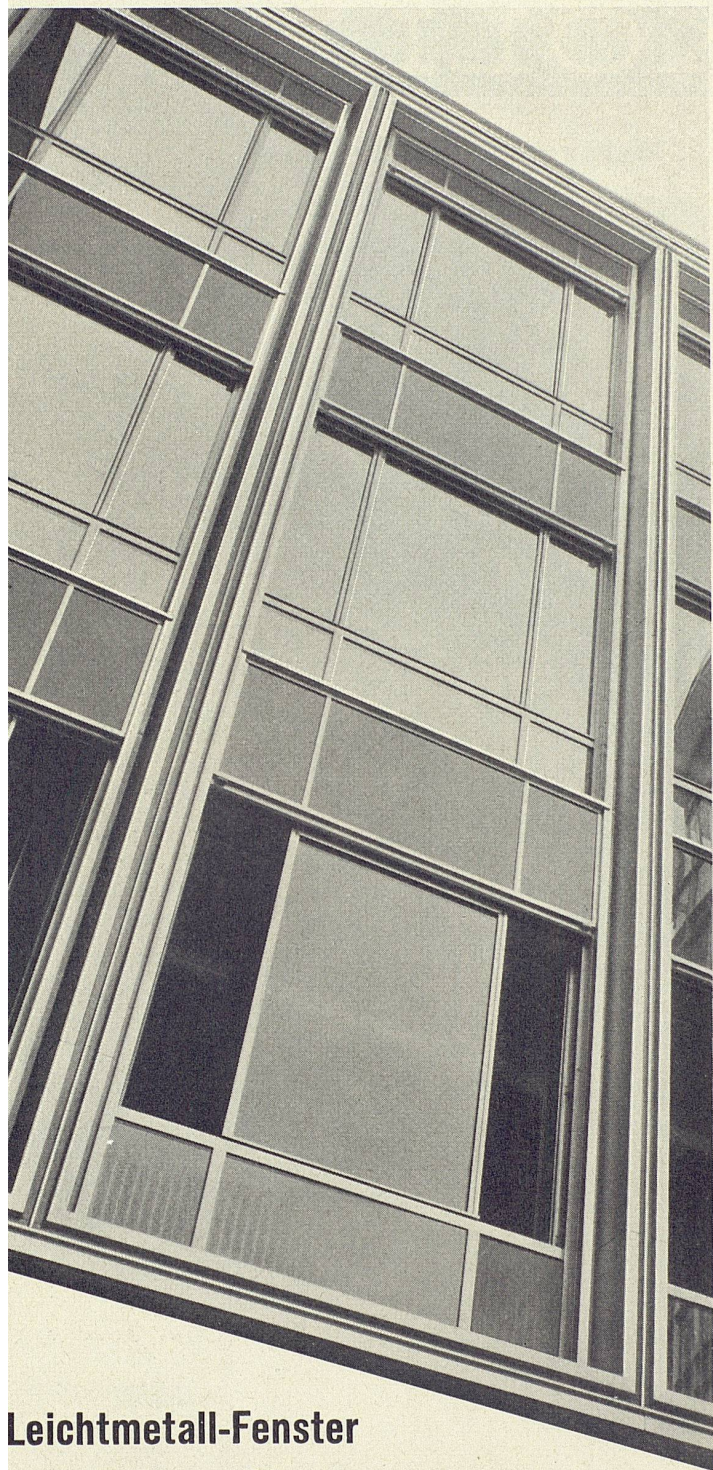

v

Leichtmetall-Fenster

in verschiedenen Ausführungen für Büro-, Geschäfts-, Industrie- und Wohnbauten. Fenster in isolierter Leichtmetallkonstruktion

AL
SEC

Ganz-Aluminium-Fassaden im Elementbau mit Brüstungen

Glissa

Glasmanufaktur AG Schaffhausen

Telephon (053) 5 92 31

Schmal wie ein Bleistift ...

Schmal wie ein Bleistift (7 mm) sind die SILENT GLISS-Profile. Als Schöpfer neuzeitlichen Wohnkomforts erkennen Sie den Wert von SILENT GLISS, der kleinsten aller Vorhangschienen. Dank dem genial konstruierten Nylongleiter können schwerste Vorhänge **leise und samtweich** geführt werden (Tragfähigkeit pro Gleiter, ohne Beeinträchtigung der vorzüglichen Gleiteigenschaften: 200 g; in eloxierten Profilen sogar 1000 g).

Nylongleiter

Das SILENT GLISS-System lässt sich in jeder denkbaren Kombination und Variation rasch und einfach montieren.

Der SILENT GLISS-Schnurzug z. B. benötigt keine Schnurspannvorrichtung. Die Schnüre werden in besonderen Kanälen geführt und können nicht durchhängen. Die Vorhänge werden ohne Demontage der Zugelemente ein- und ausgehängt.

Eloxierte Profile bedeuten letzten technischen Komfort. Für einen bescheidenen Mehrpreis bieten sie Ihnen: Griffestigkeit, absolute Korrosionsbeständigkeit, grosse Oberflächenhärte, saubere Montage.

SILENT GLISS — elegant und leise

Schweizer Fabrikat

Bezugsquellennachweis:

F. J. Keller + Co., Metallwarenfabrik, Lyss/BE

Telephon (032) 8 43 06