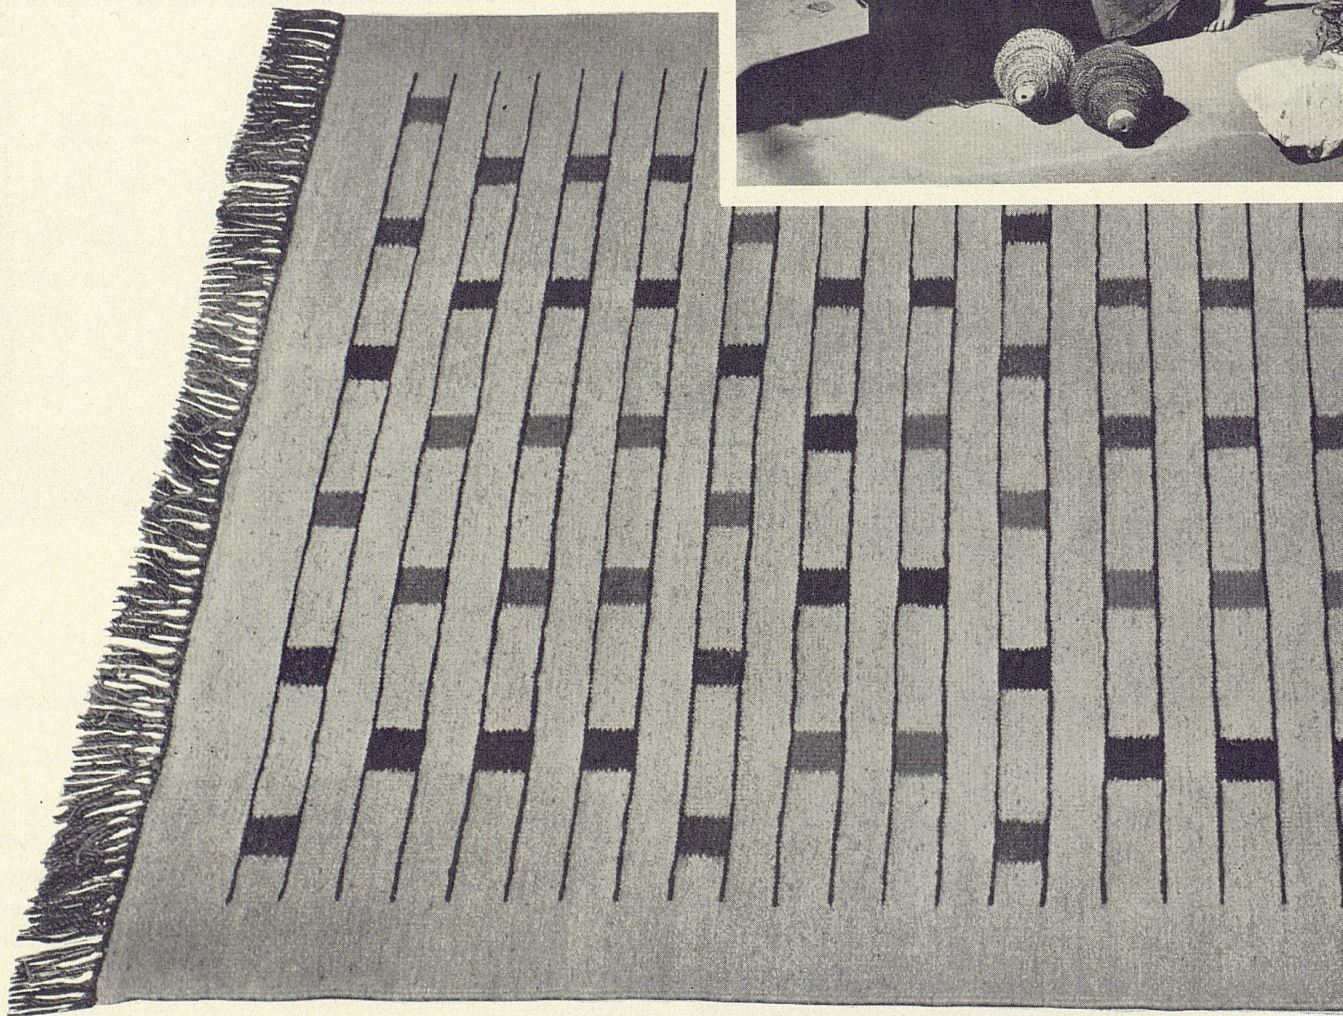

HELUAN der Bewährte

In jahrzehntelangem Gebrauch haben sich die ausserordentlichen Eigenschaften der Heluan-Teppiche tausendfach erwiesen. Zu ihrer Herstellung dient nur beste, handgesponnene Wolle; deshalb die unübertroffene Strapazierfähigkeit. Von persönlicher Prägung sind die von Künstlerhand gestalteten Muster. Die natürlichen Farbtöne der unentfetteten Wolle - oft mit kräftigen Buntfarben durchsetzt, ermöglichen unzählige Variationen. Ohne Modeströmungen unterworfen zu sein, entspricht der Heluan der heutigen Auffassung der Raumgestaltung.

Solide Handarbeit: Die von Hand gesponnene Wolle wird auf primitive Art aufgespult. ▶

Schuster

Zürich, Bahnhofstr. 18, Tel. 23 76 03 / St. Gallen, Multerg. 14, Tel. 22 15 01

Besuchen Sie uns ganz unverbindlich, um diese Teppiche einsehen zu können. In seiner schweren Qualität kostet der Heluan gewaschen und mottensicher ausgerüstet Fr. 108.— per m² für naturfarbene Ausführung.

Verkaufsstellen in:

Basel	Paul Matzinger	Steinberg 5	Tel. (061) 22
	Sandreuter & Co. AG.	Marktplatz	Tel. (061) 22
Bern	Max König SWB	Herrengasse 30	Tel. (031) 9
Schaffhausen	Binder & Co.	Vordergasse 67	Tel. (053) 5
Winterthur	Binder & Co.	Steiggasse 2	Tel. (052) 2