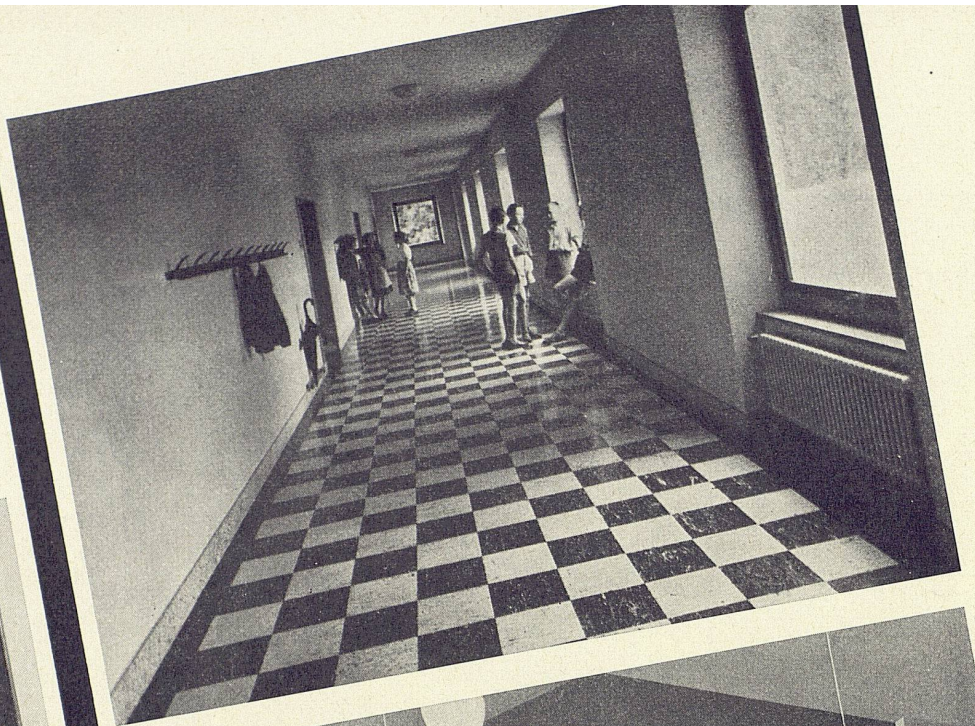

BODENBELAG

In der modernen Architektur nimmt der Bodenbelag eine dominierende Stellung ein. **DURACID-Bodenplatten** lassen sich praktisch in jeder beliebigen Farbe uni und marmoriert herstellen und vermitteln dem Raumgestalter ungeahnte Möglichkeiten zu neuzeitlichen Lösungen. DURACID-Bodenbelag wird auf Kunstharzbasis (PVC) hergestellt und ist gegen mechanische Einwirkung und Abrieb derart widerstandsfähig, daß Jahre stärkster Beanspruchung ihm nichts anhaben können. Hinzu kommt, daß DURACID-Böden denkbar einfach und billig sich reinigen lassen, so daß der Belag tatsächlich preiswürdig ist. DURACID-Böden wirken schalldämpfend, sind öl-, fett- sowie weitgehend alkali- und säurebeständig. In Schulhäusern, Verwaltungsgebäuden, Wohn- und Geschäftshäusern, Ladengeschäften, Hotels, Gaststätten, Spitälern, Kliniken, Anstalten, Laboratorien, Theatern und Kinos hat der DURACID-Bodenbelag seinen guten Namen gemacht. DURACID wird von führenden Baufachleuten lobend erwähnt — und gewählt.

Dimensionen der Platten: 25/25/0,25 30/30/0,22 50/50/0,25 cm

GUMMI-WERKE RICHTERSWIL AG.

Bezugsquellennachweis durch den Hersteller. Ausstellung in den Baumessen von

RICHTERSWIL TEL. 051 9594 21

Basel, Bern, Zürich. Mustermesse Basel, Comptoir Suisse Lausanne