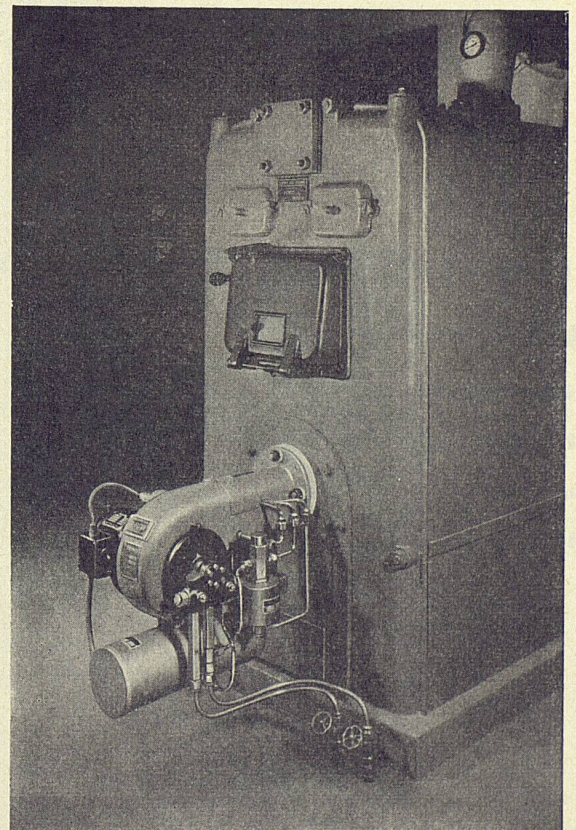

SPENGLER - SANITÄR - DACHDECKER
GENOSSENSCHAFT ZÜRICH

ZEUGHAUSSTRASSE 43 TELEPHON 051) 23 07 36

Unser Grundsatz:
Zuverlässige Arbeit
bei vorteilhaften
Preisen

Wer prüft, wählt:

die bestbekannte
Ölfeuerung

Ing. W. Oertli AG, Dübendorf-Zürich

Postfach Zürich 51 Tel. (051) 96 65 71