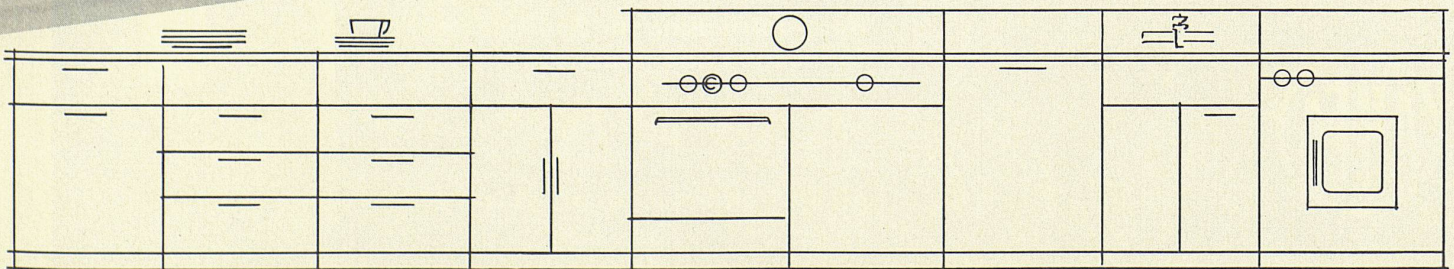

Fluoreszenz-Circline-Röhre 40-Watt