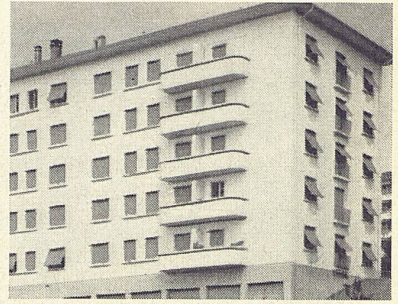

Für
Wohnblocks
und
Villen

Wasch-
automat

Westinghouse ist die 100prozentig voll-automatische Waschmaschine, in welcher die hervorragenden Qualitäten der amerikanischen Technik und Materialien vereint sind, die aber auch europäischen Wünschen voll Rechnung trägt und mit Heizung zum Kochen der Wäsche ausgerüstet ist. *Praktische Pultform, Einfache, übersichtliche Einknopfbedienung. Eingebaute Wäschewaage, kombiniert mit der beliebten Laugensparvorrichtung.* (Ohne Bodenbefestigung, kann überall aufgestellt werden. Narrensichere Betriebschutzvorrichtungen.)

Wäsche-
trockner

„Natur“
Der Westinghouse-Wäschetrockner ist die ideale Ergänzung zum Waschautomaten. Er bedeutet die völlige Befreiung von jeder Abhängigkeit von Wetter und Jahreszeit. Er ist in seiner Konstruktion ebenso genial und zuverlässig wie der Waschautomat. *Wärmegrad-Wähler - Drei Temperaturstufen für beste Trockenergebnisse. Sicherheits-Türschalter. Thermostatische Sicherung.* (Garantiert staubfreies Trocknen - erhält die Originalfarben der Wäsche.)

Westinghouse

Generalvertreter
für die Schweiz:

W. SCHUTZ S.A., LAUSANNE
3, av. Ruchonnet - Telephon (021) 22 50 75
Regionalagenten in der ganzen Schweiz

**KLINKER
BODENPLATTEN**

BAU-STEINE

GANZ & CIE EMBRACH A.G.

GEGRÜNDET 1805

TELEFON (051) 96 22 62