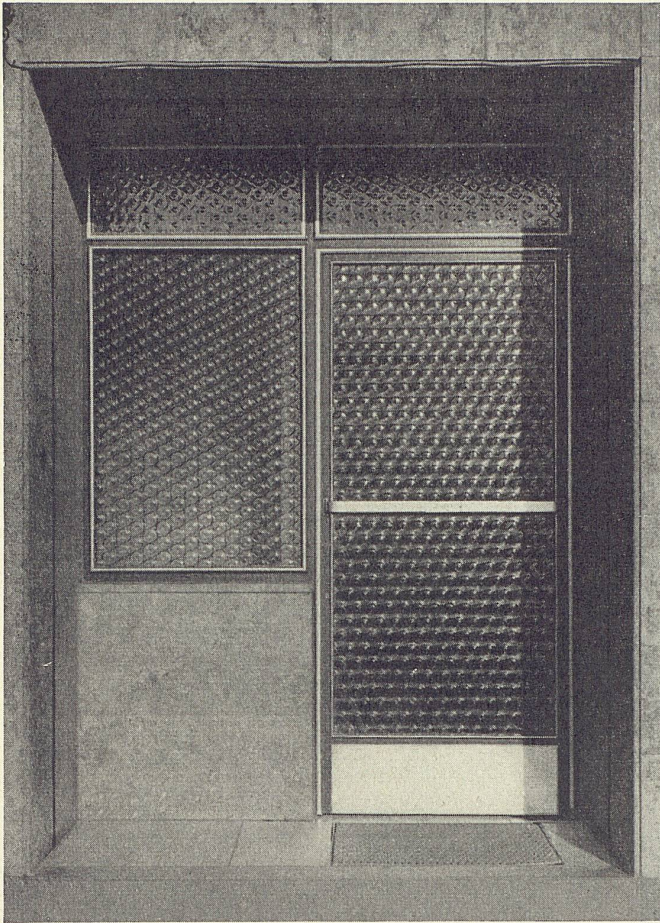

Schmid + Wild AG Nachfolger Wild & Co. Sanitäre Anlagen Forchstr. 30 Zürich 8 Tel. (051) 24 47 08

Für sanitäre Anlagen:

SCHMID+WILD AG

Butzenglas (Ornamentglas Nr. 538)

Butzenglas hat seine Musterung der Struktur alter Butzenfenster entliehen und ist in seinem Charakter ein Zierglas. Es eignet sich unter anderem für die Verglasung von Fenstern, Türen, Trennwänden, Treppenhäusern und Zierleuchten und schafft, besonders in der Farbe gelb, anheimelnde Stimmung, wie sie in Restaurants und Weinstuben geschätzt wird. In großflächigen Verglasungen wird es infolge seines geometrischen Ornaments auch modernen Ansprüchen gerecht.