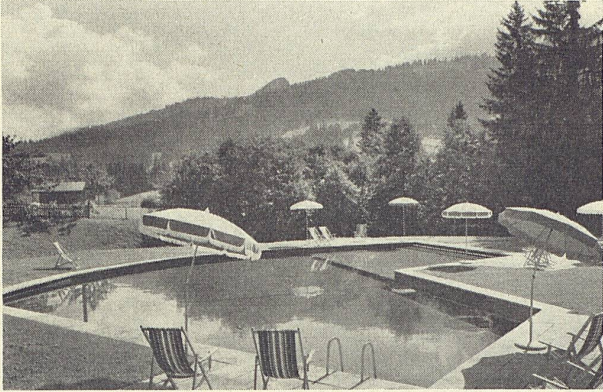

Preis per m² Fr.27.— ✕
Größe 254/126 cm

Jedem Garten sein eigenes, sauberes Schwimmbad

dank der **neuen vollautomatischen** Regenerationsanlage

auf Wunsch mit Heizung und Unterwasserbeleuchtung

zu **außerordentlich günstigem Preis**