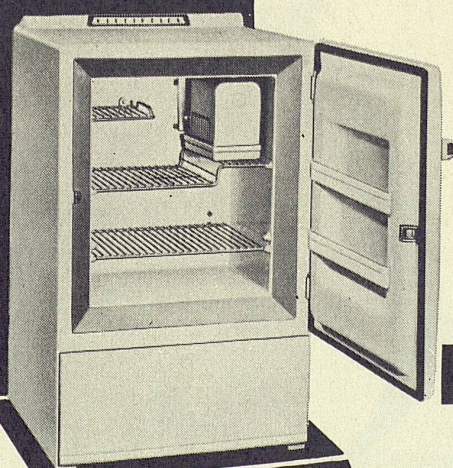

QUALITÄTS-GARANTIE

Neue zeitlose Form – weiß-feueremallierter Innenkessel – Tablette robust gebaut, sicher gelagert, nicht durchbiegend – Türfächer – hohe Kälteleistung – sichere Eiszeugung – geringer Stromverbrauch – hohe Betriebssicherheit – SEV-geprüft – geräuschlos – vibrationsfrei – lange Lebensdauer usw.

ELECTROLUX

Verlangen Sie doch bitte unser
unverbindliches Angebot.

ELECTROLUX AG. ZÜRICH

Badenerstraße 587

Telephon (051) 52 22 00

**10 JAHRE
GARANTIE**
auf den Kühlapparat.