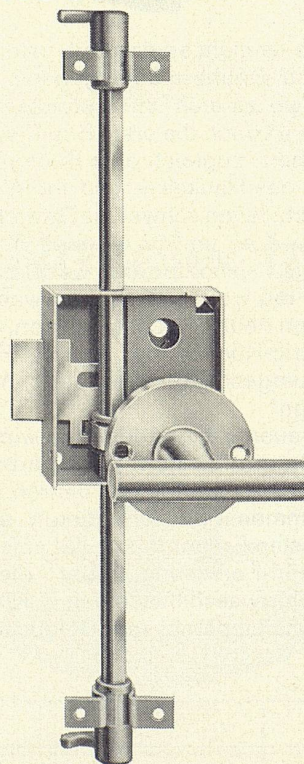

Verpackung

Jedes Schloss einzeln in Kartonschachtel.

Bezug durch den Fachhandel

mit den bewährten «Schänis»-Vorzügen:

1. 1 Rechts und links verwendbar
2. 2 Verstellbar für jede Türhöhe. Stangen in fixen Längen zum Abschneiden.
3. 3 Schlüssel mit Rundring aus zähem Temperguss. (Schlüsselform passt auch zu Möbelschloss).
4. 4 Verschliesst dreifach. Kein Verziehen der Türe.
5. 5 Staubgeschützt weil die Türe immer dicht schliesst.
6. 6 Lagerhaltung einfach.

Schlossfabrik Schänis

WILH. SCHULTE K.G. SCHÄNIS SG