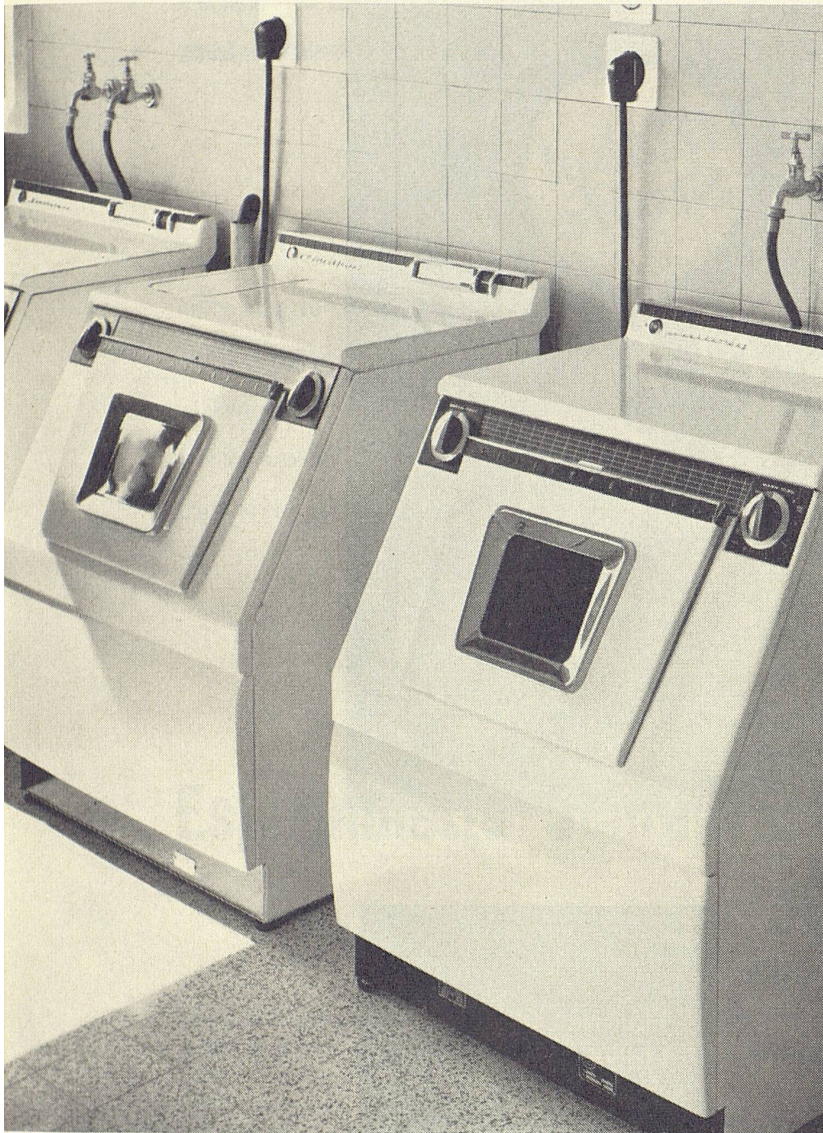

Agentur für Gußglas GmbH, Düsseldorf, „Haus der Glasindustrie“

Für
Wohnblocks
und
Villen

Wasch-
automat

Westinghouse ist die 100prozentig voll-automatische Waschmaschine, in welcher die hervorragenden Qualitäten der amerikanischen Technik und Materialien vereint sind, die aber auch europäischen Wünschen voll Rechnung trägt und mit Heizung zum Kochen der Wäsche ausgerüstet ist. *Praktische Pultform, Einfache, übersichtliche Einknopfbedienung. Eingebaute Wäschewaage, kombiniert mit der beliebten Laugensparvorrichtung.* (Ohne Bodenbefestigung, kann überall aufgestellt werden. Narrensichere Betriebschutzvorrichtungen.)