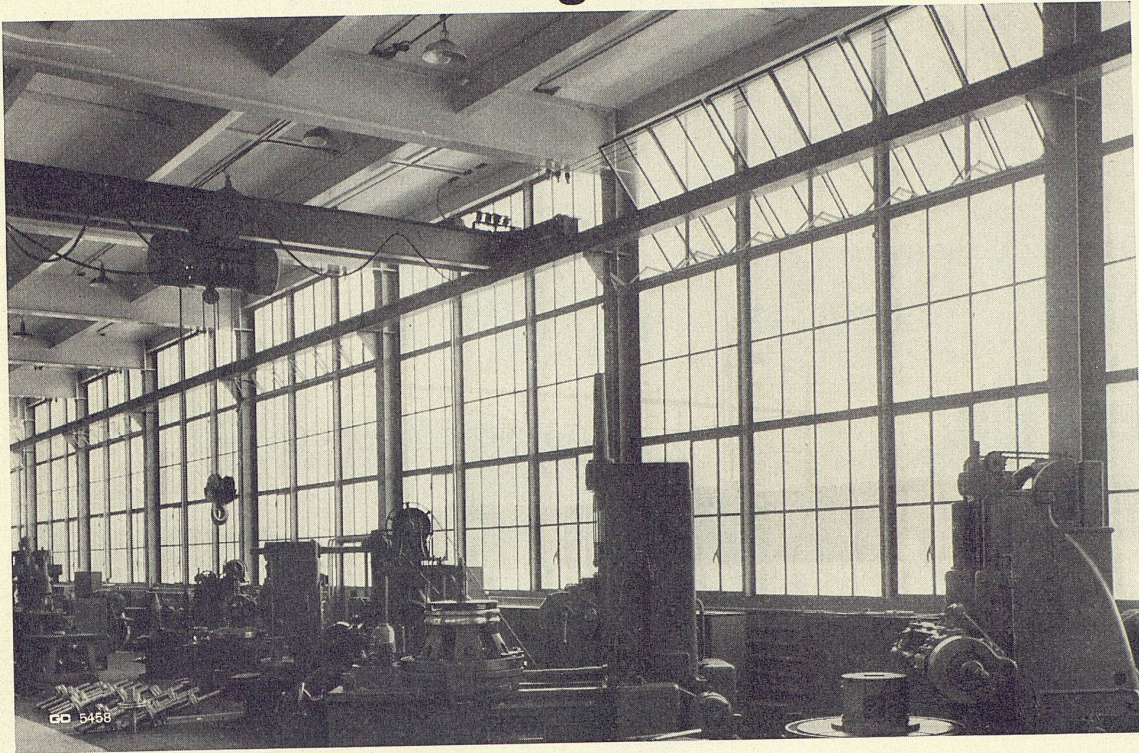

Novelectric

Generalvertretung
der General Electric-
und
Elan-Haushaltapparate
und -Beleuchtung
Novelectric AG
Claridenstrasse 25
Zürich 2
Telefon 051/23 97 66

Fluoreszenz-Circline-Röhre 40-Watt

GC

Stahlfenster Geilinger & Co. Winterthur