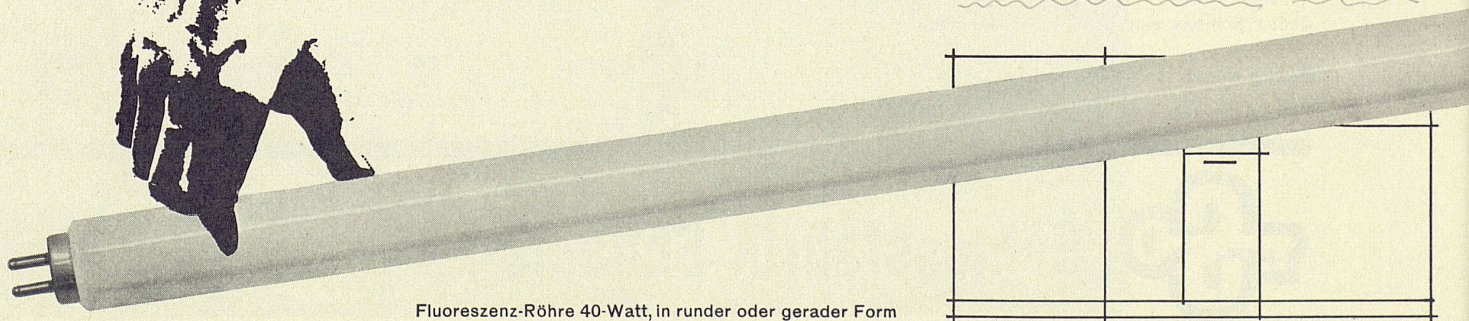

Fluoreszenz-Röhre 40-Watt, in runder oder gerader Form