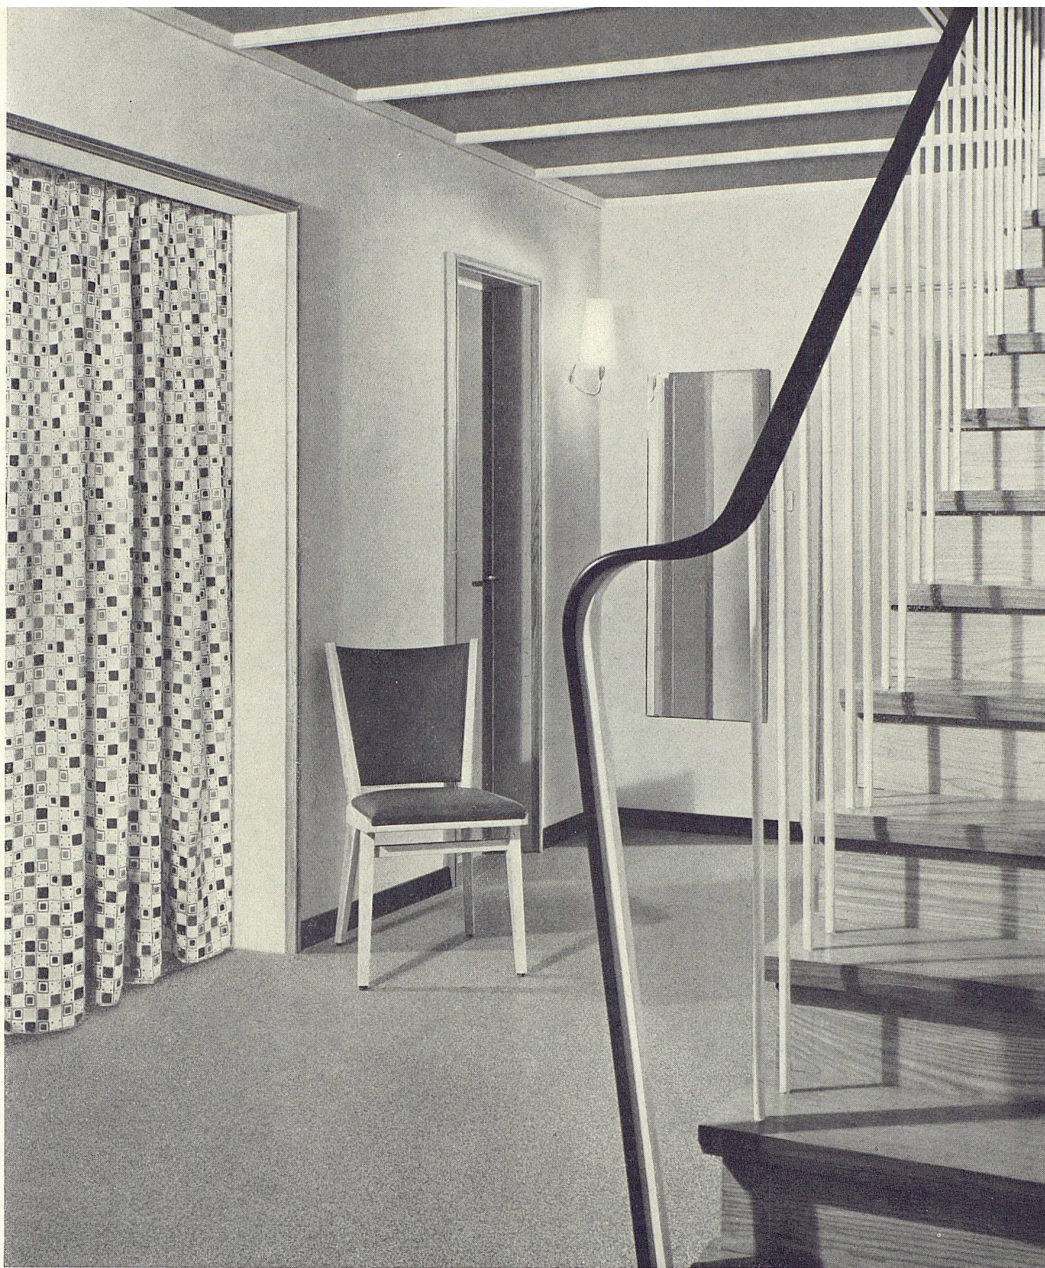

**Wand-
und Decken-
Stamoid**

**Durchscheinendes
Vorhang-Stamoid**

Polster-Stamoid

Neue Stamoid-Typen erschliessen immer mehr Möglichkeiten für den Raumgestalter. Die vertrauten Tugenden von Polster-Stamoid finden Sie wieder im neuen Wand- und Decken-Stamoid, das Sie ebenfalls homogen oder atmend (feinst perforiert) erhalten. In der Kollektion fügen sich zu lebhaften Farben viele diskrete Töne und Muster. Duftig elegant ist unser Vorhang-Stamoid, ein leichtes, durchscheinendes Material von chintzartigem Griff. Seine Undurchlässigkeit macht es auch geeignet für Duschnischen und Badezimmer. Bereits umfasst die Vorhang-Kollektion zahlreiche Uni- und gemusterte Varianten in schönen licht- und wasserfesten Farben. Kollektionen durch
***** Stamm & Co., Eglisau, Schweiz. Telefon 051 / 96 32 22

Muster aus unserer Kollektion für Wand-Stamoid.