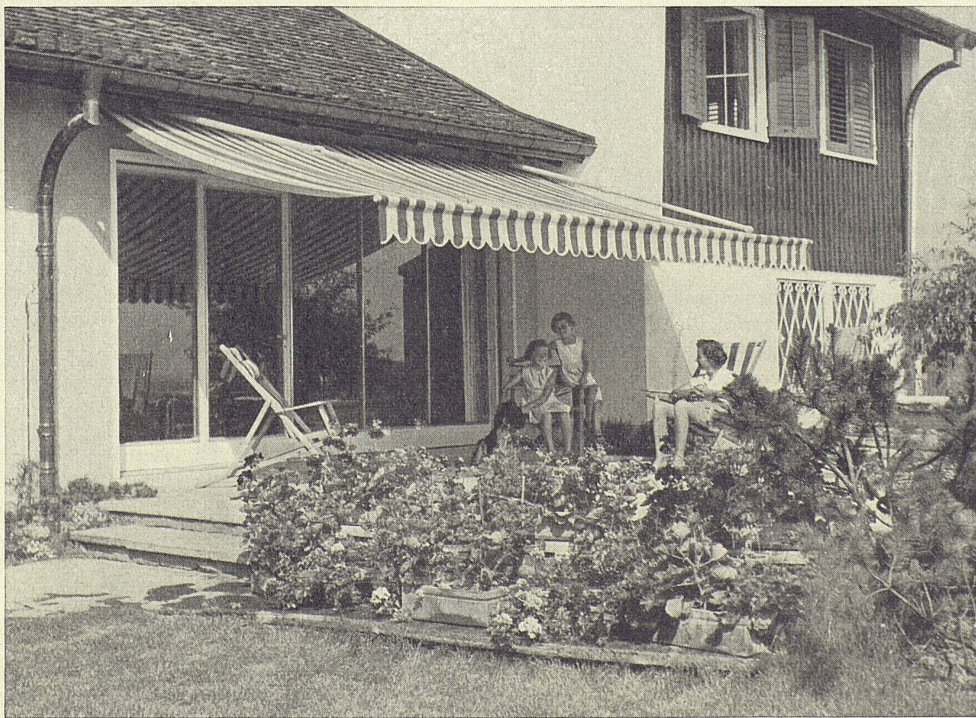

SchenkerStoren

Moderne Terrassen-
und Schaufenster-Beschattungen

Neuzeitliche Lamellen-Rollstoren ☒
und Raffstoren für Geschäftshäuser,
Verwaltungen und Privat

Dunkelstoren für
Röntgenzimmer und Projektionssäle

Spezialausführungen
von der einfachsten bis zur
vollkommensten Anlage

**Storenfabrik
Emil Schenker AG
Schönenwerd**

Filialen in:

Zürich - Basel - Bern - Lausanne -
Luzern - Lugano - Genf - St. Gallen -
Solothurn - Winterthur