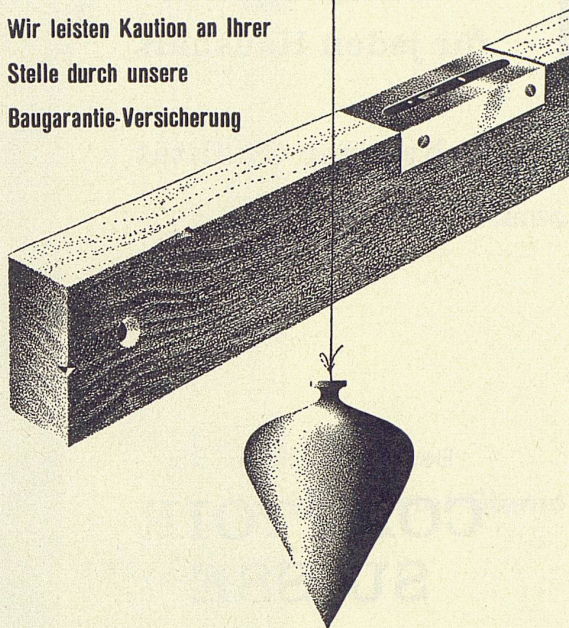

Winterthur UNFALL

Wir leisten Kautions an Ihrer Stelle durch unsere Baugarantie-Versicherung