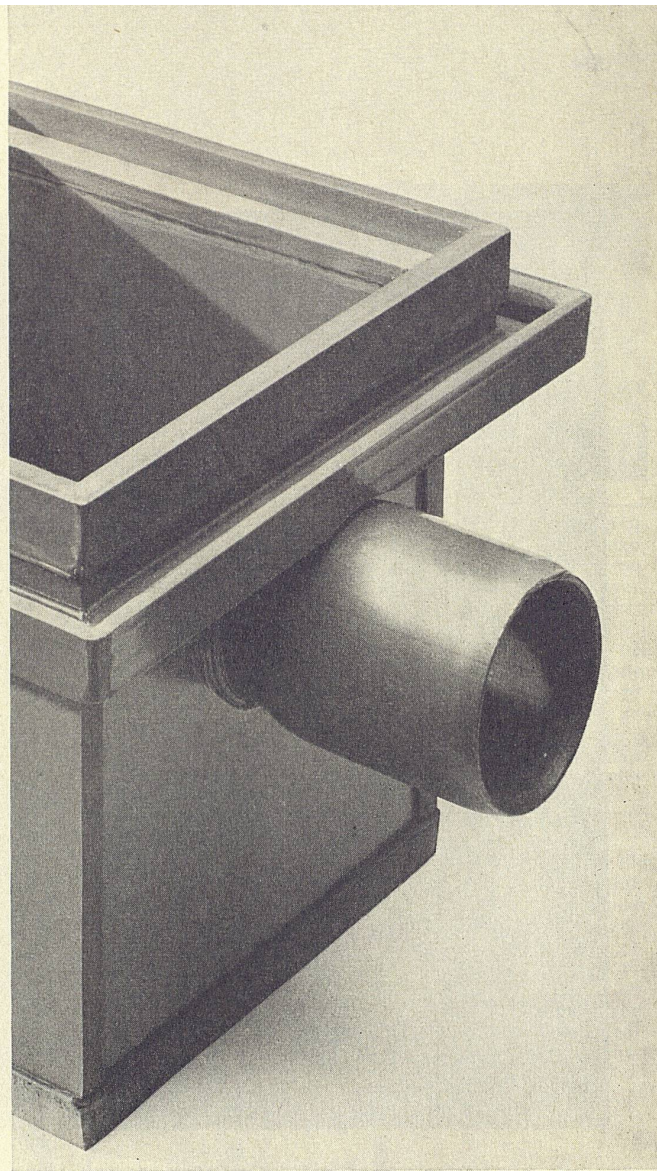

Gestern - - - - Heute Kunststoff

Links. So zerfrisst entsalztes Wasser Kupfer und Blei. Das abgebildete Stück — Bodenablauf aus starkem Kupferblech mit dickwandiger Ablaufleitung aus Bleirohr — entstammt der Entsalzungsanlage eines kantonalen Spitals. Lebensdauer: nur 5 Jahre! In dieser kurzen Zeit hat das bei der Regeneration durchfließende, entsalztes Wasser sein Zerstörungswerk vollbracht.

Rechts. Unsere Lösung, stabil, korrosionsbeständig und auf Dauer berechnet: Bodenablauf und Ablaufleitung aus Hart-PVC. Dieser Kunststoff erweist sich als immun gegenüber total entsalztem Wasser, gegenüber Säuren und Laugen. Er ist daher für Kanäle und Leitungen in Labors, industriellen Betrieben usw. geradezu prädestiniert. Die glatten,

homogenen Innenwände verhindern Ablagerungen, die Innenreinigung wird denkbar einfach. Periodische Schutzanstriche und zusätzliche Isolierungen erübrigen sich.

Wer erstellt Kunststoff-Installationen?

Die jahrelange Arbeit auf diesem Spezialgebiet hat uns die unumgängliche Erfahrung gebracht. Die Wahl des richtigen Materials und die Technik der Verarbeitung liegen bei uns in sicherer Hand. Unsere Spezialisten stehen für die gesamte sanitäre Planung zu Ihrer Verfügung. Rufen Sie uns — die Vorstudien sind für Sie unverbindlich.

Schmid + Wild AG Nachfolger Wild & Co. Sanitäre Anlagen Forchstr. 30 Zürich 8 Tel. (051) 24 47 08

Für sanitäre Anlagen:

SCHMID+WILD AG