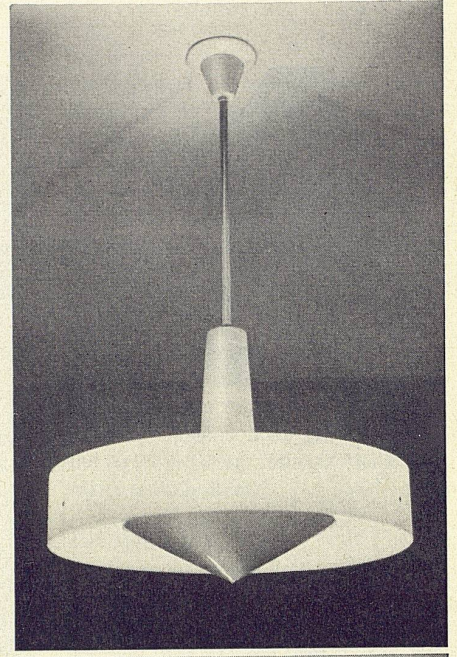

LICHT + FORM-Schulhauleuchten aus Aluminium, Plexiglas und Glas für alle Schulräume und Turnhallen

LICHT + FORM-Leuchten sind in allen Fachkreisen bekannt als zweckmäßig, formschön und preiswert

LICHT + FORM, MURI-BERN