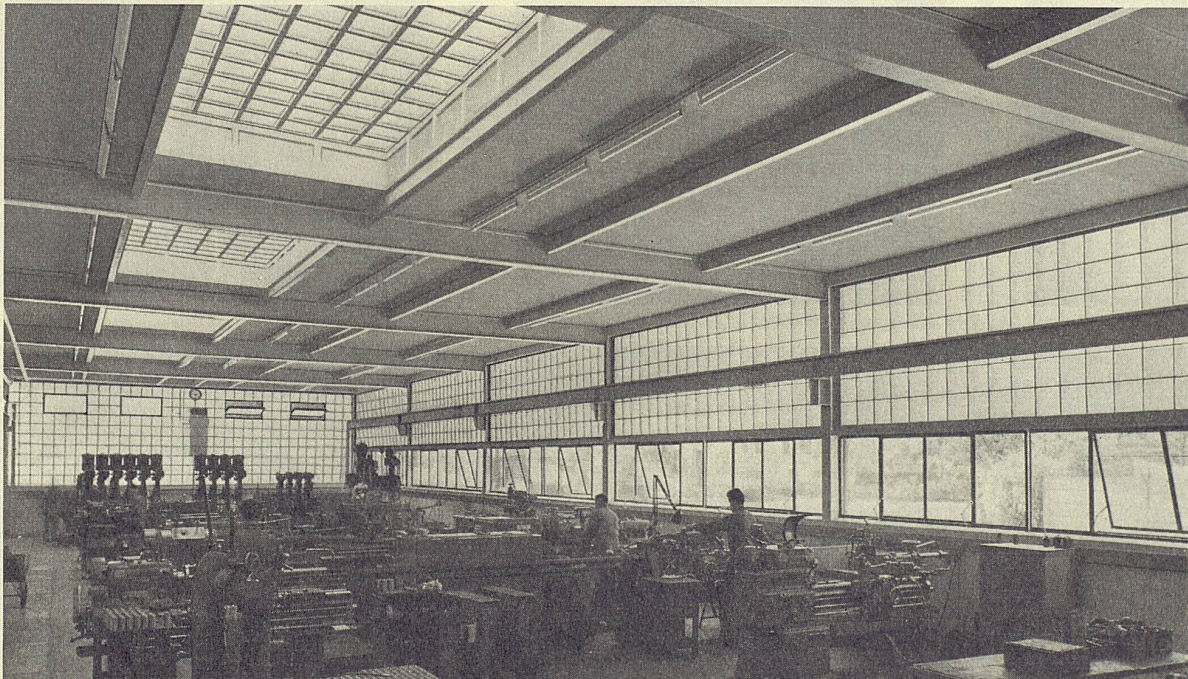

Innenansicht einer feinmechanischen Werkstätte • Maximale Raumausleuchtung und beste Isolation • Wände mit Funktions-Glasbausteinen • Decke mit SKYTROL-Steinen und elektrischer Heizung • Fensterband mit ISOLIERVERGLASUNG
Verlangen Sie unverbindliche Auskunft

RUPPERT, SINGER & CIE. AKTIENGESELLSCHAFT ZÜRICH 9/48
GLASBETONBAU

TELEPHON (051) 52 53 53