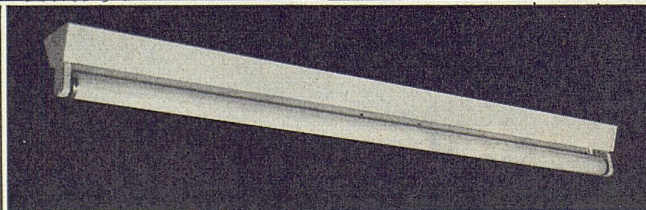

LICHT + FORM-Schulhauleuchten aus Aluminium, Plexiglas und Glas für alle Schulräume und Turnhallen

LICHT + FORM-Leuchten sind in allen Fachkreisen bekannt als zweckmäßig, formschön und preiswert

LICHT + FORM, MURI-BERN