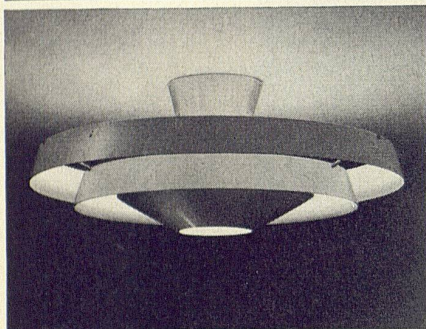

LICHT + FORM-Schulhauleuchten aus Aluminium, Plexiglas und Glas für alle Schulräume und Turnhallen

LICHT + FORM-Leuchten sind in allen Fachkreisen bekannt als zweckmäßig, formschön und preiswert

LICHT + FORM, MURI-BERN