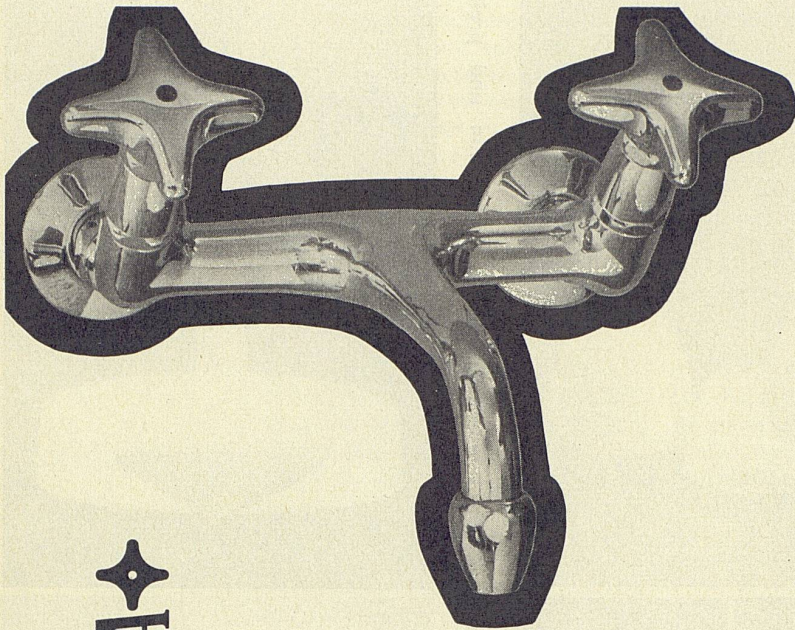

LICHT + FORM-Schulhauleuchten aus Aluminium, Plexiglas und Glas für alle Schulräume und Turnhallen

LICHT + FORM-Leuchten sind in allen Fachkreisen bekannt als zweckmäßig, formschön und preiswert

LICHT + FORM, MURI-BERN

ARWA

Das Merkmal aller ARWA-Armaturen ist die einfache, zweckmäßige Konstruktion, die Störungsquellen weitgehend eliminiert und eine optimale Betriebssicherheit garantiert. Die Hahnen-Oberteile mit der stopfbüchsenlosen, jedes Undichtwerden ausschließenden O-Ring-Abdichtung und nichtsteigender Spindel können dank ihren wenigen Bestandteilen rasch und mühelos ohne Spezialwerkzeuge montiert und demontiert werden. Den Normierungswünschen aller Fachkreise wird mit dem unzerstörbaren, auswechselbaren Ventilsitz aus Chromnickelstahl, dem exzentrisch verstellbaren, 60 mm langen Anschlußnippel sowie mit der Anschlußdistanz der neuen ARWA-NORM-Modelle von 153 mm entsprochen. Die formschönen, unverwüstlichen, nach neuesten Erfahrungen entwickelten ARWA-Armaturen sind Erzeugnisse der Armaturenfabrik Wallisellen AG.