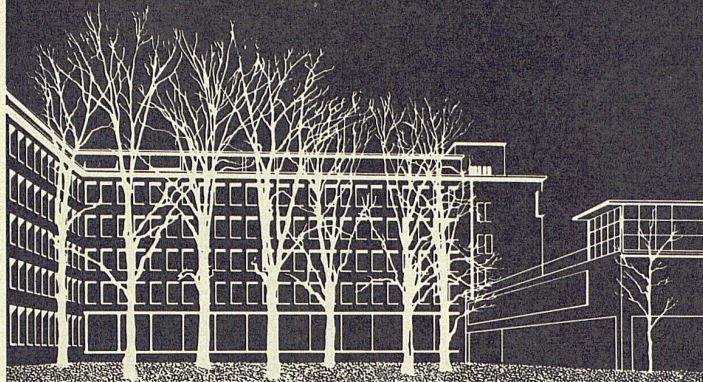

Mit profilierten

PERFEKT

Armierungsnetzen

Pat.

10 x raschere Ver-
legearbeit!

Mehr als 50% Gewichtsersparnis
Ausführlicher Katalog mit Berech-
nungstabellen durch:

EMIL HITZ

Fabrik für Drahtgeflechte
Zürich 3 Grubenstr. 29 Tel. 33 25 50
Zweigbetrieb Basel:
Ob. Rebgasse 40 Tel. 32 45 92

Dauerhafte Spenglerarbeiten

... beginnen beim kleinen Detail

Allmendstr. 7 Zürich 2
Tel. 051/25 79 80

**Keine Arznei bessert den Rüpel,
aber ARBEZOL schützt das Holz!**

Von uralters her weiß der Mensch, daß in bezug auf die Holzschädlinge nicht alle Baumarten das gleiche Widerstandsvermögen besitzen. Weiden und Linden sind zum Beispiel sehr anfällig, währenddem Wacholder und Zedern den Anbiederungsversuchen von Insekten weitgehend trotzen.