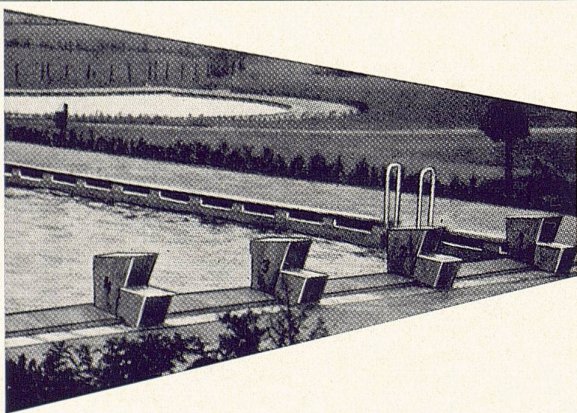

Der farbige Schutz- und
Zieranstrich für Schwimm-
bäder und Planschbecken.

KASPAR WINKLER + CO.
ZÜRICH BERN LAUSANNE