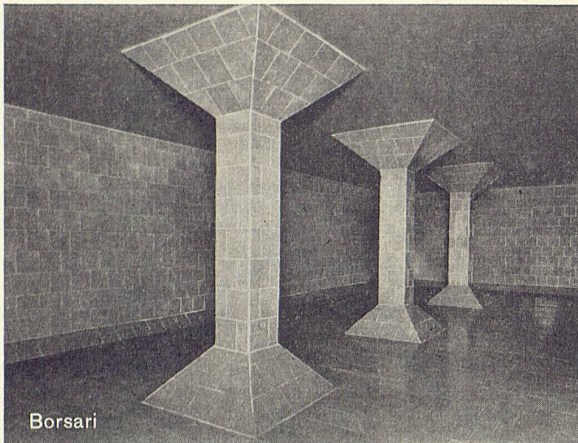

BORSARI

HEIZÖL- UND BENZIN-TANKS

aus Eisenbeton mit Plattenauskleidung für jeden Bedarf

50 Jahre Erfahrung • Erstklassige Referenzen

Keine Korrosion • Kein Unterhalt

BORSARI & CO, ZOLLIKON-ZÜRICH

Tel. (051) 24 96 18

Gegründet 1873