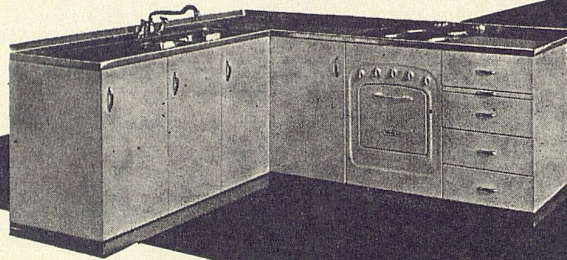

Moderne Küche = Blockkombination

Mena-Lux bietet Ihnen für die moderne Küchengestaltung unbeschränkte Möglichkeiten. Aus der Vielfalt der möglichen Kombinationen wählen Sie das in Größe und Anordnung passende Modell aus. Das Ganze ist genau durchstudiert, um der Hausfrau die Arbeit zu erleichtern und ihr unnötige Gänge zu ersparen. Jedes Ding, jeder Apparat befindet sich an seinem Platz: der elektrische Kochherd mit 3 oder 4 Platten, der Kühlschrank 70 Liter, der Boiler mit Thermometer, der Spültisch mit Tropfteil, die Rüstnische, die Schränke mit Tablar und der Schubladenstock. Alle diese Elemente bilden zusammen ein harmonisches Ganzes. Die Chromstahlabdeckung und die aparte Emailfarbe des Unterbaus tragen wesentlich zum äußerst einfachen Unterhalt der Kombinationen bei.

DOUSSE

Mena-Lux

Auskünfte, Prospekte und Offerten
direkt durch die Fabrik

Mena-Lux AG, Murten

Fabrik elektrothermischer Apparate

Emallierwerk

vormals La Ménagère AG.