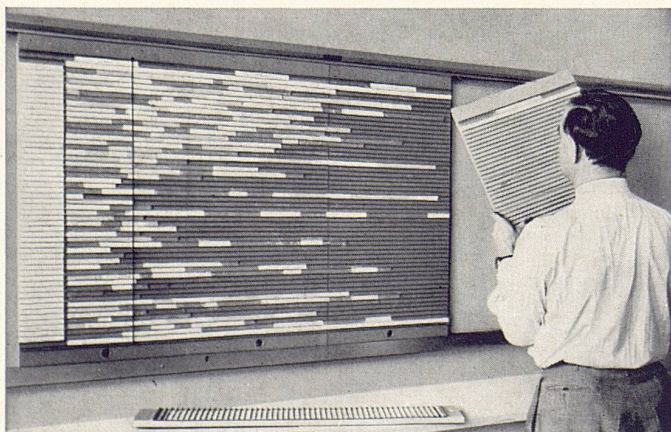

GABS

PLANUNGS- UND TERMINTAFELN

- Unbegrenzte, fortlaufende Planung von einer Tafel auf die nächste.
- Möglichkeit, mit schmalen Legendentafeln sowie Kartenhaltern beliebig zu kombinieren.
- Eine Tafel 40 x 80 cm mit über 20 m Planung kostet nur Fr. 51.-
  Verlangen Sie unseren Prospekt!

GABS Aktiengesellschaft, Wallisellen
Telephon (051) 93 25 93