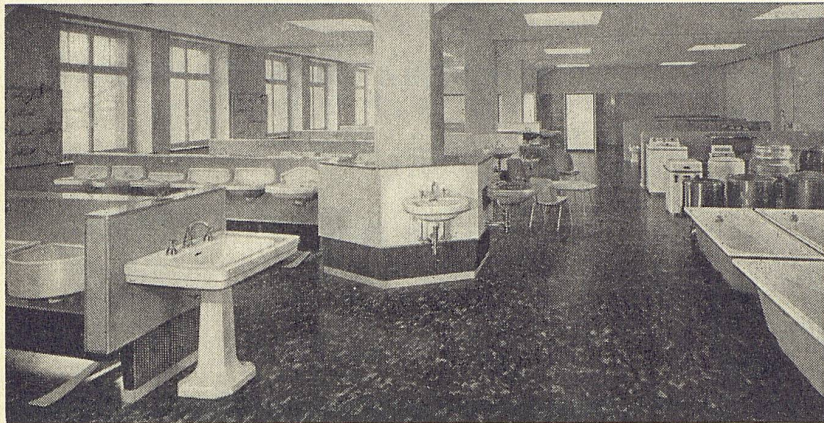

Preis Fr. 50.-

Alle diese Publikationen sind erhältlich durch den Buchhandel sowie durch die BW-Presse, Winterthur

BELCO SANITÄRE APPARATE

WEISS UND FARBIG
(Aufnahme aus unserer Ausstellung)

Sanitäre Apparate AG. Zürich
Stauffacherquai 42, Tel. (051) 2386 60