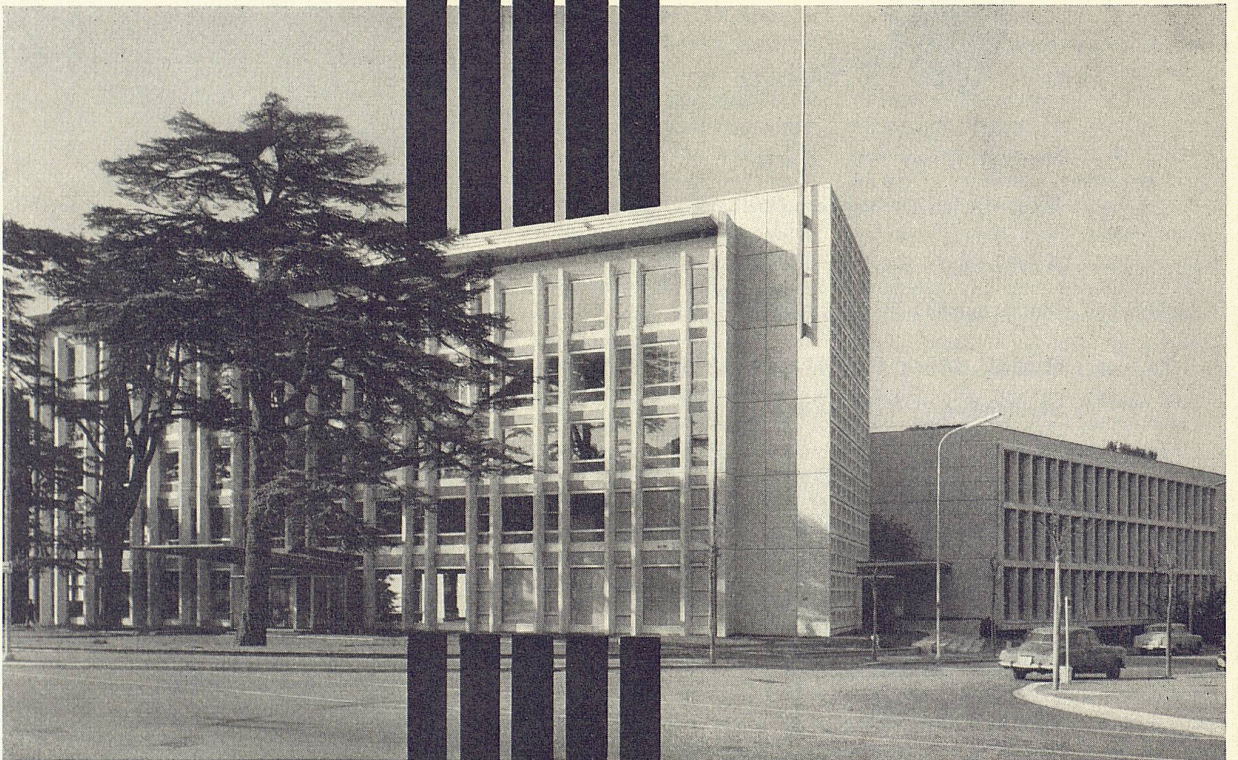

Im Neubau der MUTUELLE  
VAUDOISE ACCIDENTS,  
Lausanne, wurden rund 4500 m<sup>2</sup>  
ZENT-FRENGER-Decke  
installiert.

ZENT

Die ins Auge fallende, ästhetisch vorbildliche Bauform findet auch im Inneren dieses mustergültig gestalteten Gebäudes ihre Fortsetzung dank der Installation von ZENT-FRENGER, der zweckmäßigen, technisch einwandfreien Strahlungsheizung kombiniert mit Schallschluck. Die ZENT-FRENGER-Decke aus Aluminium vereinigt höchsten Komfort mit niedrigen Betriebskosten.