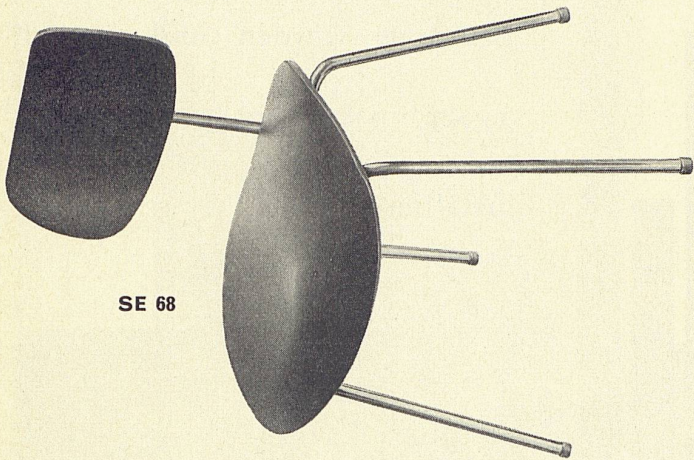

Neue Sitzmöbel International

SE 68

Rudolf Meer AG Bern
Möbelfabrik Fischermätteli Tel. (031) 72671

Ambiente Zürich
Claridenstraße 30 Tel. (051) 253844

Rudolf Meer GmbH Frankfurt a. M.
Steinenweg 7 Tel. 96419