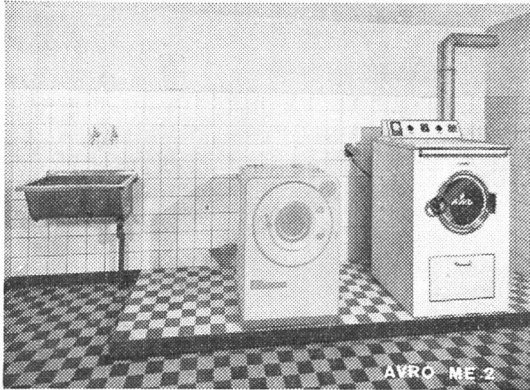

zu schätzen. Sie wäscht einwandfrei und schonend, kocht, spült und schwingt, wie man es besser nicht wünschen kann. Die gediegene Form, die übersichtliche Anordnung des Programmschalters und die einfache Beschickung durch die frontal angebrachte Einfülltüre werden speziell begeistert begrüßt. – Die gleiche Maschine wird auch als Halbautomat hergestellt.

## Warum Trockenräume?

**Avro-Dry-Tumbler** (Schweizer Fabrikat), der vollautomatische Wäschetrockner, ermöglicht, am Washtag mit getrockneter Wäsche die Waschküche zu verlassen.

Hunderte von Anlagen sind in Hochhäusern, Wohnkolonien, Mehr- und Einfamilienhäusern im Betrieb.