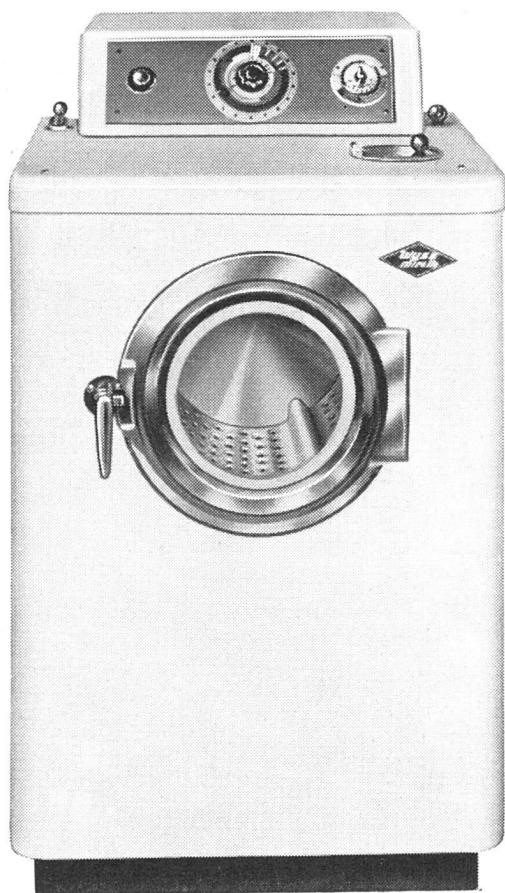

Kluge Hausfrauen wissen das bequeme Arbeiten mit der
vollautomatischen Waschmaschine

zu schätzen. Sie wäscht einwandfrei und schonend, kocht, spült und schwingt, wie man es besser nicht wünschen kann. Die gediegene Form, die übersichtliche Anordnung des Programmschalters und die einfache Beschickung durch die frontal angebrachte Einfülltüre werden speziell begeistert begrüßt. – Die gleiche Maschine wird auch als Halbautomat hergestellt.

Für die Qualität bürgt der Name WYSS

Gebrüder Wyss, Büron LU

Waschmaschinenfabrik

Telephon (045) 5 66 19