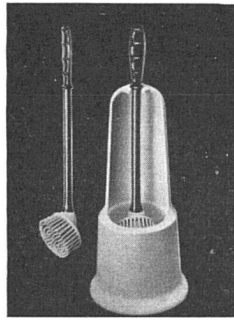

In mehr als 5000 Schulen werden LEONARD verwendet. Verlangen Sie bitte Prospekte und weitere Auskunft.

**Leonard**

(Welt-Patente)

**THERMOSTAT-SICHERHEITS-MISCHBATTERIEN**

**W A L K E R, C R O S W E L L E R & C O. L T D.**

Filiale

Badenerstraße 148

**Z Ü R I C H 4**

Telephon (051) 25 38 38

Filialen und Vertretungen in 28 Staaten

FARBBESTÄNDIGE UND HYGIENISCHE ARTIKEL AUS KUNSTHARZ

HUB 4100 HYGIEN  
Badezimmerschrank  
schwarz,  
weiß oder schwarz-weiß

HUB 3270 DISCRET  
Klosettbürstenhalter  
weiß oder  
schwarz-weiß

KLOSETTSITZ  
HUB 3076 ohne Deckel  
HUB 3078 mit Deckel  
schwarz oder weiß

HUB 4130 COMFORT  
Badezimmerstuhl  
schwarz oder  
weiß

HUB 4132 COMFORT  
Badezimmerstuhl  
schwarz oder  
weiß