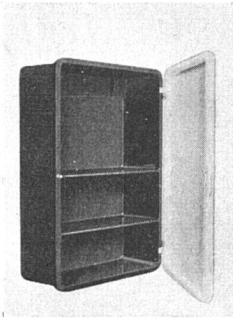

In mehr als 5000 Schulen werden LEONARD verwendet. Verlangen Sie bitte Prospekte und weitere Auskunft.

**Leonard**

(Welt-Patente)

**THERMOSTAT-SICHERHEITS-MISCHBATTERIEN**

**W A L K E R, C R O S W E L L E R & C O. L T D.**

Filiale

Badenerstraße 148

**Z Ü R I C H 4**

Telephon (051) 25 38 38

Filialen und Vertretungen in 28 Staaten

FARBBESTÄNDIGE UND HYGIENISCHE ARTIKEL AUS KUNSTHARZ

HUB 4100 HYGIEN  
Badezimmerschrank  
schwarz,  
weiß oder schwarz-weiß

HUB 3270 DISCRET  
Klosettbürstenhalter  
weiß oder  
schwarz-weiß

KLOSETTSITZ  
HUB 3076 ohne Deckel  
HUB 3078 mit Deckel  
schwarz oder weiß

HUB 4130 COMFORT  
Badezimmerstuhl  
schwarz oder  
weiß

HUB 4132 COMFORT  
Badezimmerstuhl  
schwarz oder  
weiß