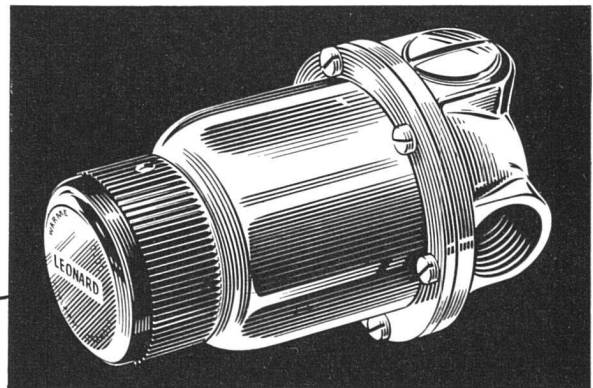

Leonard

(Welt-Patente)

THERMOSTAT-SICHERHEITS-MISCHBATTERIEN

W A L K E R, C R O S W E L L E R & C O. L T D.

Filiale

Badenerstraße 148

Z Ü R I C H 4

Telephon (051) 25 38 38

Filialen und Vertretungen in 28 Staaten