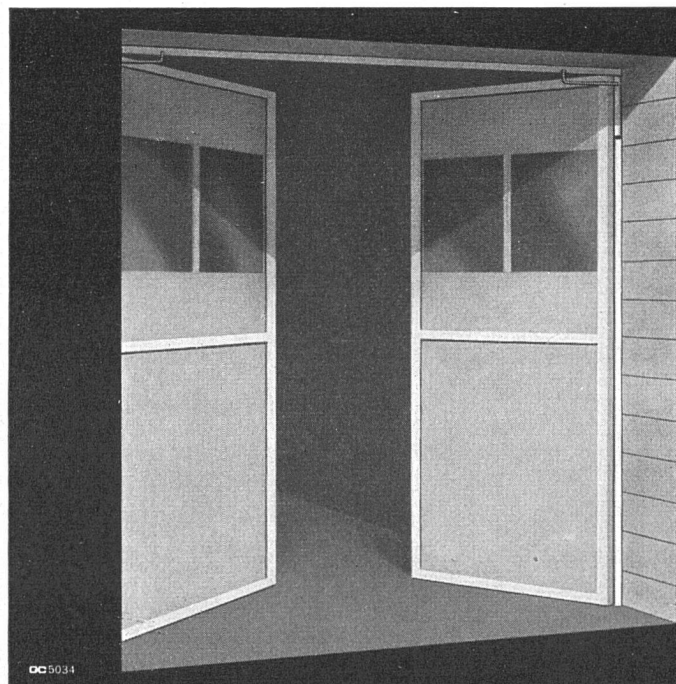

PENDELTÜRE

GEILINGER & CO WINTERTHUR