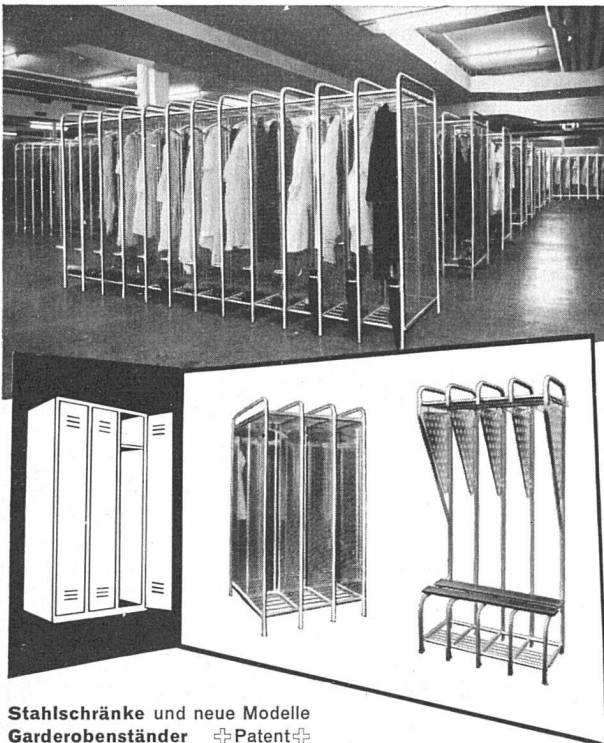

Der zuverlässige und leistungsfähige

Feuerschutz

Zweckentsprechende **Handfeuerlöscher** für jeden Bedarf.
Vom Schweizerischen Feuerwehrverein begutachtet und zum Verkauf zugelassen

Generalvertretung: **Adolf Leutwyler, Zug**
Chamerstraße 79 - Tel. (042) 41747

CUENI

NATURSTEIN MARMOR

CUENI + CIE. AG. LAUFEN (Jura)

Telephon 061/79077

Stahlschränke und neue Modelle
Garderobenständer + Patent +
in Anticorodal, zerlegbar

HARTMANN

ROLLADENFABRIK UND METALLBAU
HARTMANN & CO. AG, BIEL
BASEL, BERN, ZÜRICH, LUZERN, LAUSANNE