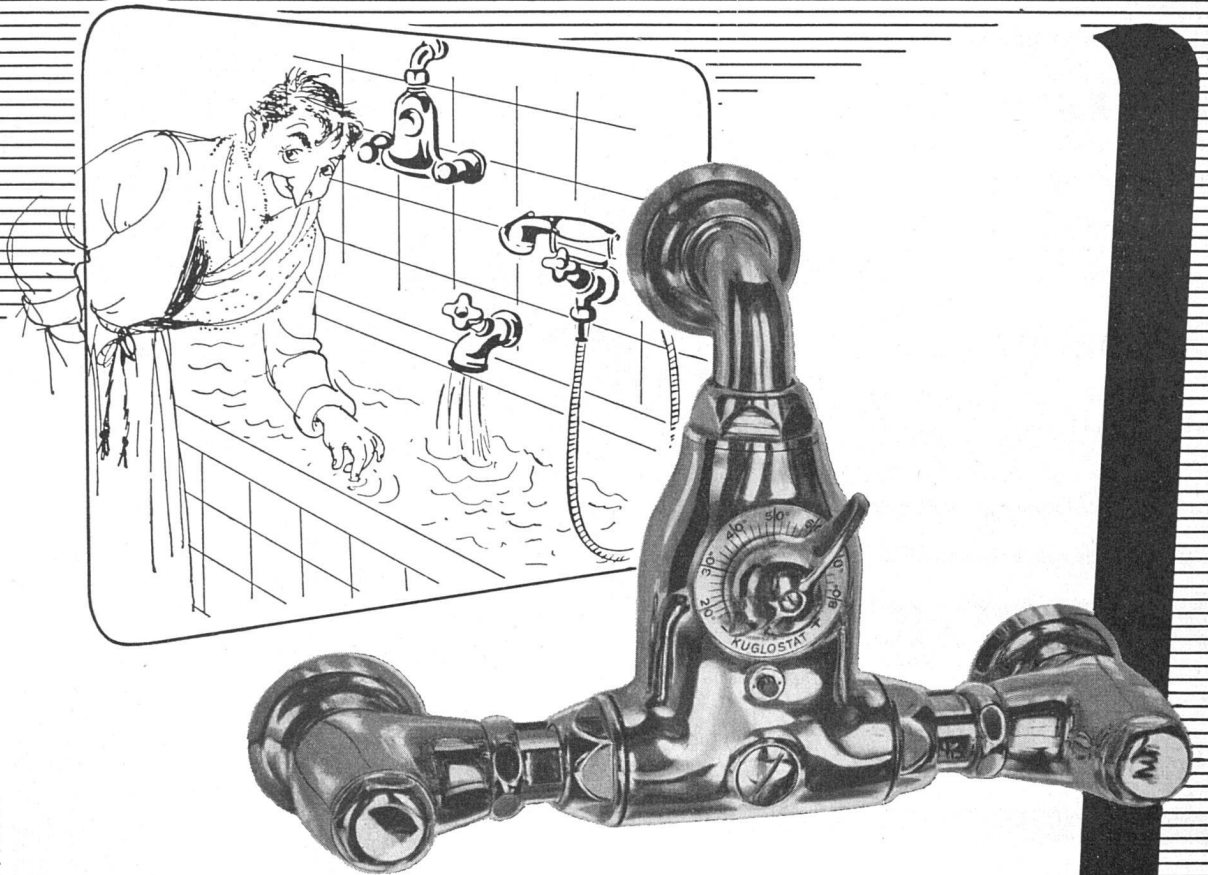

INCA

INJECTA A.G.

TEUFENTHAL/AARGAU TEL. (064) 38277

504

KUGLOSTAT mischt mit Präzision

auf jede gewünschte Temperatur und erlaubt ferner eine große Einsparung des Warmwasserverbrauches. Überall, wo er verwendet wird, ist der KUGLOSTAT die sichere und preislich günstige Mischarmatur. Er ersetzt die komplizierten und teuren elektrischen Kontrollinstrumente. Mehr als **15000** Anlagen funktionieren zur vollen Zufriedenheit der Benutzer.