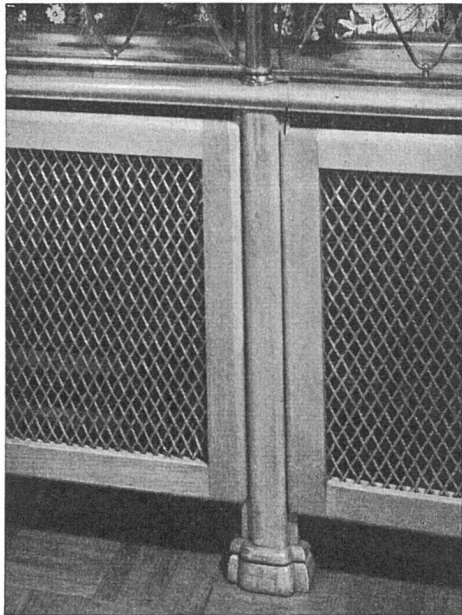

FRITZ BLASER & CIE. AG. BASEL
 BAU- UND MÖBELBESCHLÄGE

Neue, verdeckte «HANSCH»-Espagnolette

Fabrikant:

Hans Schärer
 Baubeschlägefabrik
 Ruppertschwil (Aargau)
 Telefon 064 / 342 69

Heizkörperverkleidungen in allen Metallen