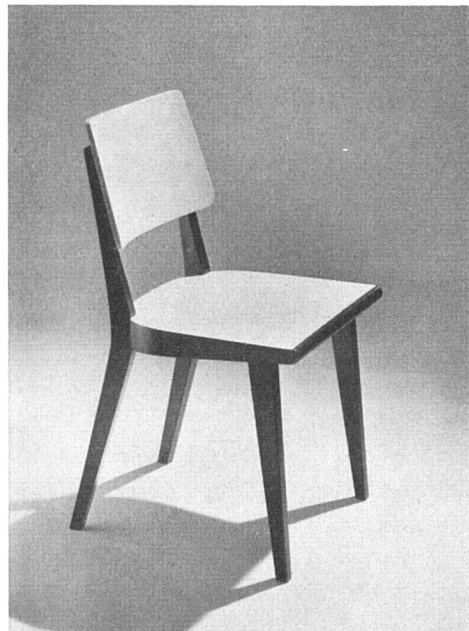

HORGEN-GLARUS

Stuhl Mod. Nr. 842
SWB-Auszeichnung «Die gute Form 1954»

AG. Möbelfabrik Horgen-Glarus
Glarus

Telephon (058) 5 20 91