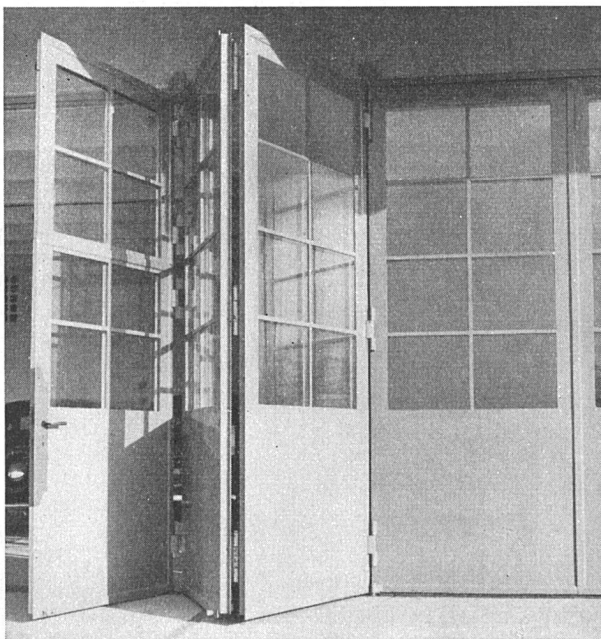

**Gebr.
Tuchschmid AG
Frauenfeld und
Zürich**

Stahltüren