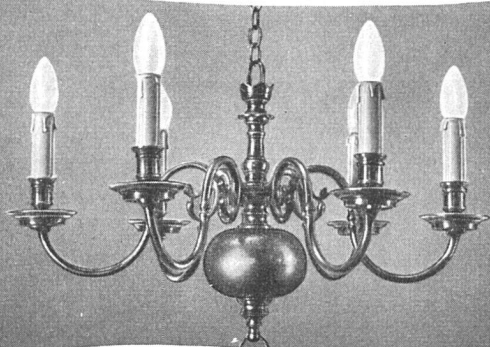

Spenglerei Zürich 2
Allmendstr. 7
Tel. 051/25 79 80

Belmag Beleuchtungs-Wink No. 3

Wenn Ihnen nach 10, 15 oder noch mehr Ehejahren Ihr Wohnzimmer nicht mehr recht gefallen will, dann kann ein neuer Belmag-Leuchter Wandlung schaffen. In unseren Musterräumen (mit der vielfältigsten Auswahl der ganzen Stadt) zeigen wir Ihnen gern Modelle, die jedem Raum eine neue reizvolle Atmosphäre zu schenken vermögen!