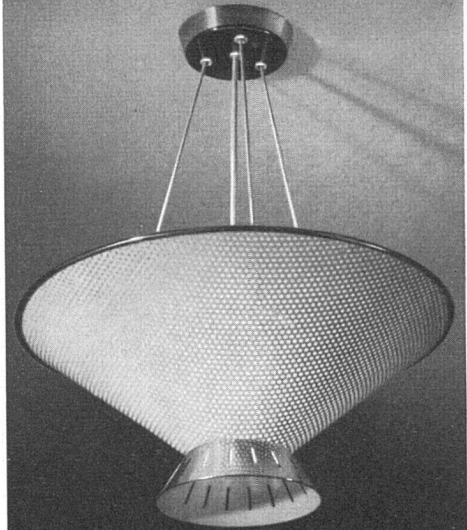

**Bodentür-
schließer**

in erstklassiger Qualität

Einseitig und doppelt
wirkend

Deckplatte:
Messing poliert
Messing vernickelt
Leichtmetall eloxiert

Verlangen Sie unsere
Preise

Rudolf Geiser A.G.
LANGENTHAL

BAUBESCHLÄGE · TEL. 063 / 22555

Diese formschöne Ampel eignet sich für das Kinderzimmer.
Das perforierte Blech ist in hübschen Farben gespritzt. An-
genehme Lichtwirkung. Besichtigen Sie unsere Ausstellung.

Paul Eberth U.G.

BELEUCHTUNGSKÖRPER
ZÜRICH TALSTRASSE 43

TELEPHON 25 67 43

**Neuzeitliche
Beschlüge**

für den Innenausbau

Ausschnitt aus unserem reichhal-
tigen Lieferungsprogramm

Gediegene Zierbeschlüge in
Messing, fein poliert:
Türdrücker und Schilder, Hut-
und Mantelhaken, Zier-Schalter-
platten und Fischbänder

PAUL OESCHGER + CIE. ZÜRICH 11/52
LANDHUSWEG 6/8 TELEFON (051) 46 70 33
WERKZEUGE BESCHLÜGE / OUTILLAGE FERREMENTS

HORGEN-GLARUS

Stuhl Mod. Nr. 842
SWB-Auszeichnung «Die gute Form 1954»

AG. Möbelfabrik Horgen-Glarus
Glarus

Telephon (058) 5 20 91