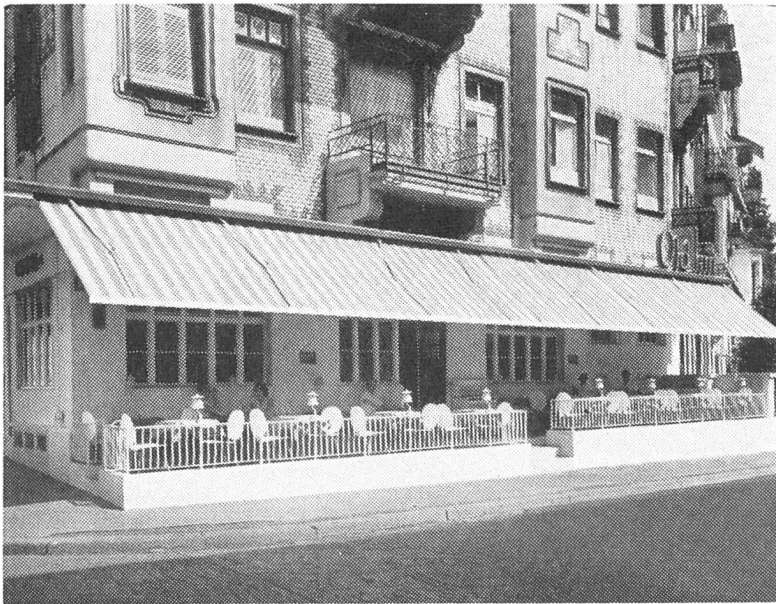

SchenkerStoren

Moderne Terrassen- und
Schaufenster-Beschattungen

Neuzeitliche Lamellen-
Rollstoren und Raffstoren
für Geschäftshäuser,
Verwaltungen und Privat

Dunkelstoren für Röntgen-
zimmer und Projektionssäle

Spezialausführungen von der
einfachsten bis zur vollkom-
mensten Anlage

Filialen in :

Zürich - Basel - Bern -
Luzern - Lausanne - Lugano

Storenfabrik Emil Schenker AG., Schönenwerd