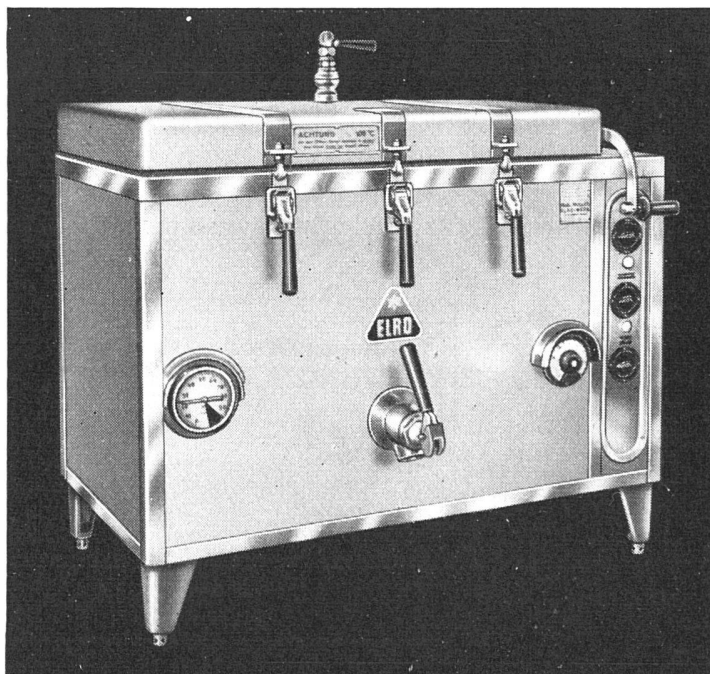

Patente: W. Heß, Dübendorf

**EBO AG, Dürnten (Zch.)**

Gegründet 1929 Tel. (055) 23592

**EBO**

Neuzeitliche Kochanlagen  
 Fango-Aufbereitungsanlagen  
 Speisetransportgefäße  
 Röntgenfilm-Entwicklungs-  
 Anlagen  
 Fahrbare Gemüserüsttröge  
 Economat-Behälter  
 sowie sämtliche Spezial-An-  
 fertigungen aus rostfreiem  
 Stahl