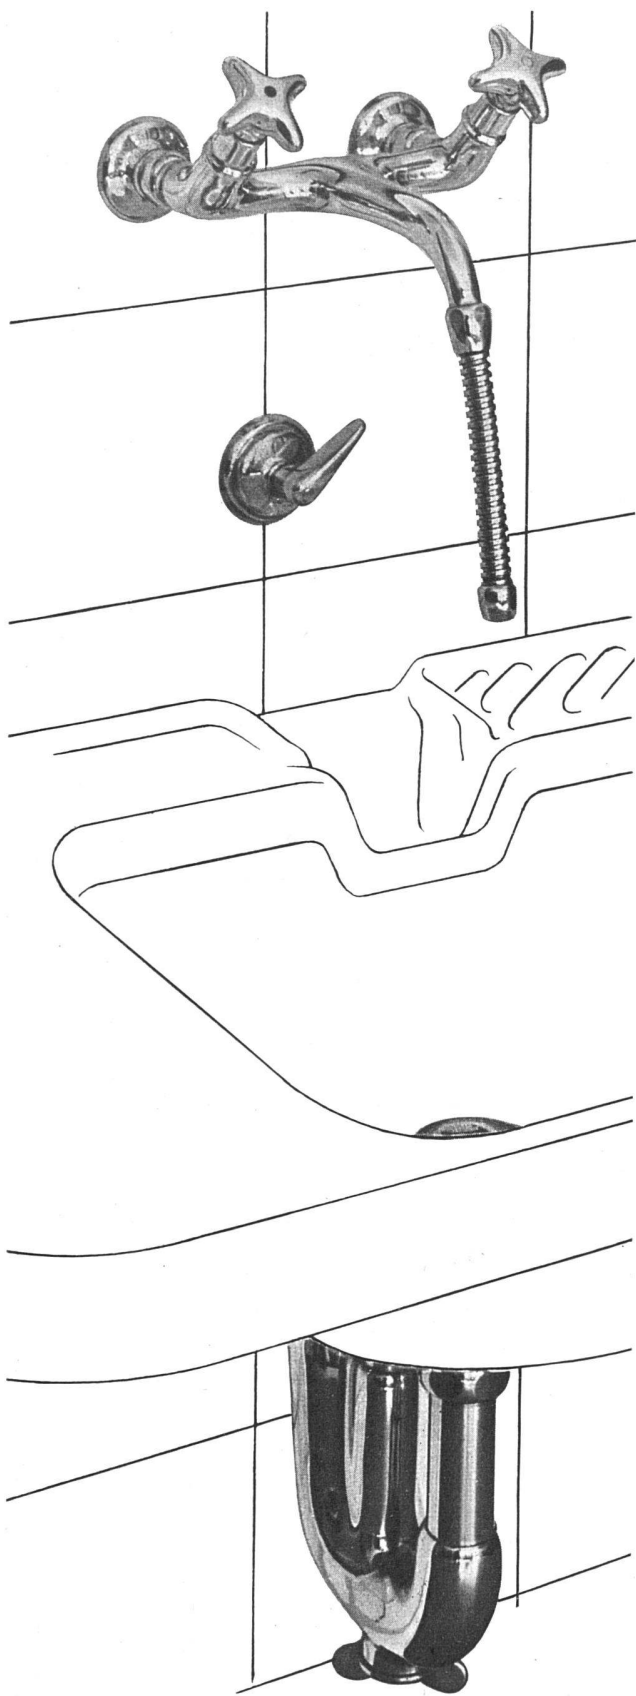

Wir sind an der Entwicklung der
« Spitaltoilette AKZ » beteiligt:

- Neo-Wandbatterien
- Wand-Exzenter-Ventil
- Spezialsiphon