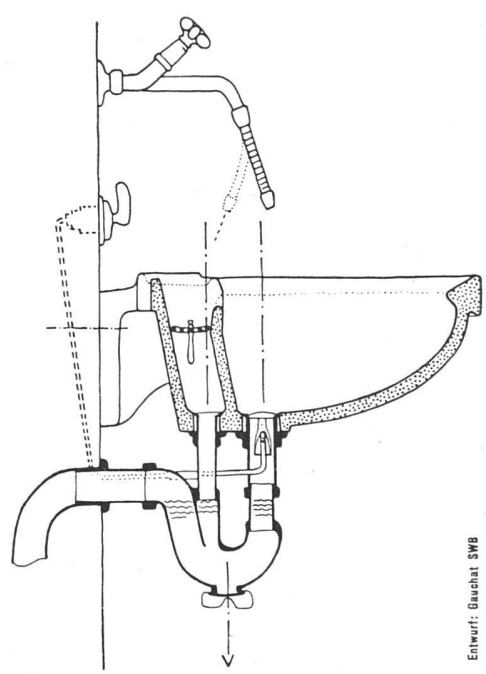

-  Neo-Wandbatterien
-  Wand-Exzenter-Ventil
-  Spezialsiphon

Entwurf: Gauchat SWB

Literaturnachweis:

« Die neue Spitaltoilette / Beispiel einer Modellentwicklung », von M. E. Haefeli  
«Werk» Nr. 5/1946  
und « Die Installation » Nr. 4/1946