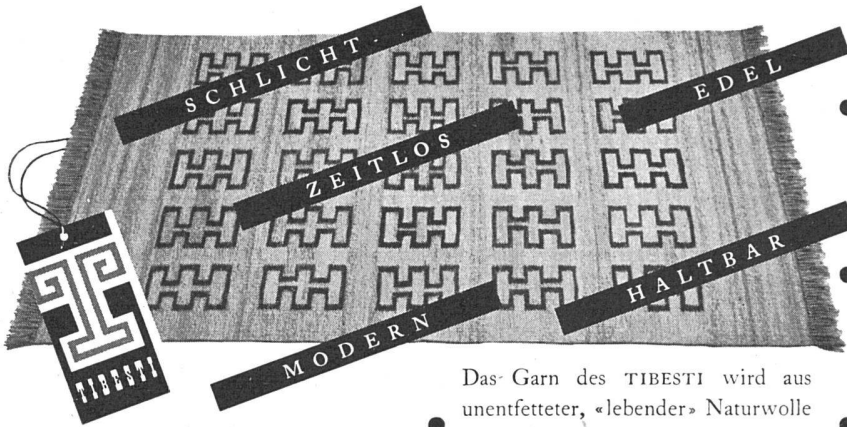

Bezugsquellennachweis durch: POPYRIA AG., Rautstraße 11, ZÜRICH

Der TIBESTI ist gänzlich von Hand
 • gefertigt, sehr solid, unempfindlich
 gegen Schmutz, zudem mottensicher.

• Der TIBESTI ist ein edler Strapazier-
 teppich: aus 70% ägyptischer Wolle
 und 30% der besten Bündnerwolle
 gewoben.