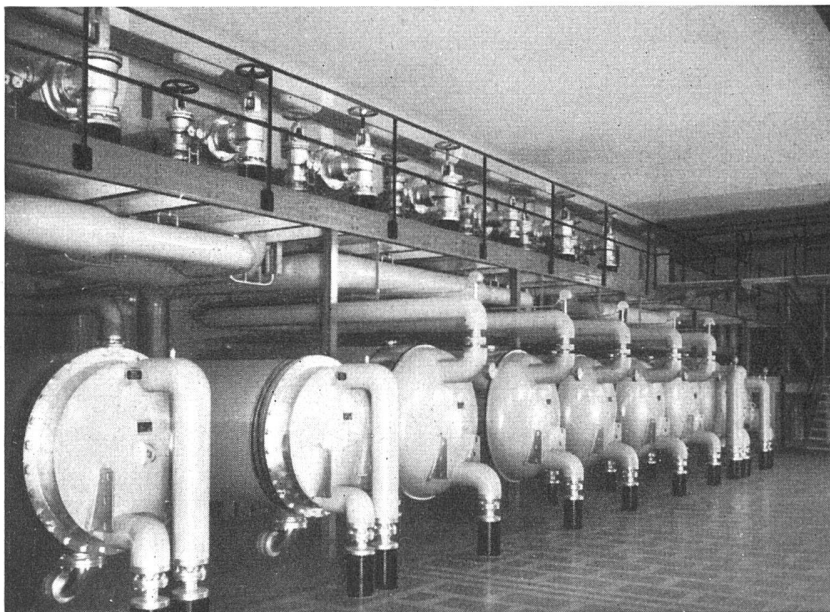

Merker-Gasapparate

erfüllen die Anforderungen einer modernen Warmwasser-Anlage.

Verteil- und Umformer-Station im Kantonsspital Zürich

SCHNEIDER & CO.

AG FÜR ISOLIERUNGEN UND INDUSTRIEBEDARF

Das Vertrauenshaus für
thermische Isolierungen

WINTERTHUR

Telephon (052) 22022

BASEL

Telephon (061) 3225 89

BERN

Telephon (031) 27959

LAUSANNE

Telephon (021) 235637