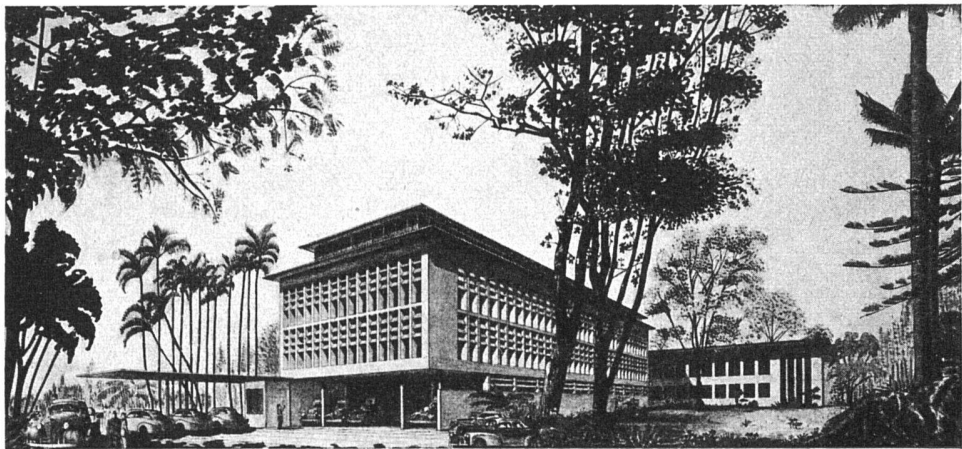

KOLLER

«Roche»-Gebäude in Rio de Janeiro mit pat. KOLLER-LEICHTMETALLFENSTERN und BRISE-SOLEIL nach eigenem System

Unsere pat. Leichtmetallfenster und -türen, nach dem Koller-Eckverbindungsverfahren oder mit vollautomatisch-elekt. Schweißung verarbeitet, finden in der ganzen Welt Anwendung und Beifall

METALLBAU KOLLER AG., BASEL Holeestraße 89 - Telephon (061) 382977

WASCHTISCH «FRISCO» DF-517