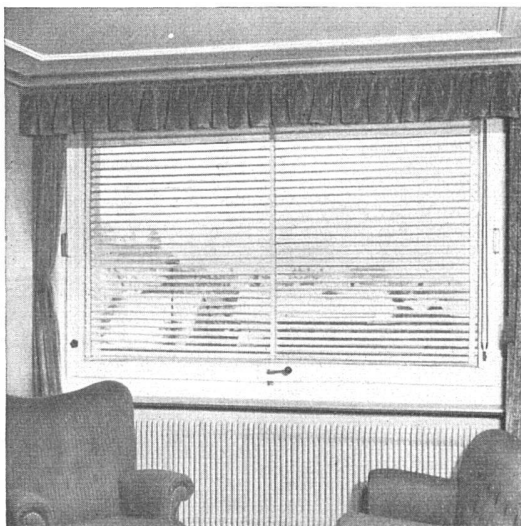

Große Vorteile bietet Ihnen das

SALVIS-Drehfenster

mit eingebauter Lamellenstore, 180° drehbar

- ▶ Ermöglicht beliebige Lüftungs-Öffnung dank selbsttätiger Bremsung und Sicherung des Flügels in jeder Dreh-Stellung, auch bei Sturmweather
- ▶ Einwandfrei dicht schließend
STORE + Pat. Nr. 288098 ist
- ▶ einfach und bequem zum Bedienen, in jeder Höhe feststellbar und absolut betriebssicher in allen Lagen des Fensters