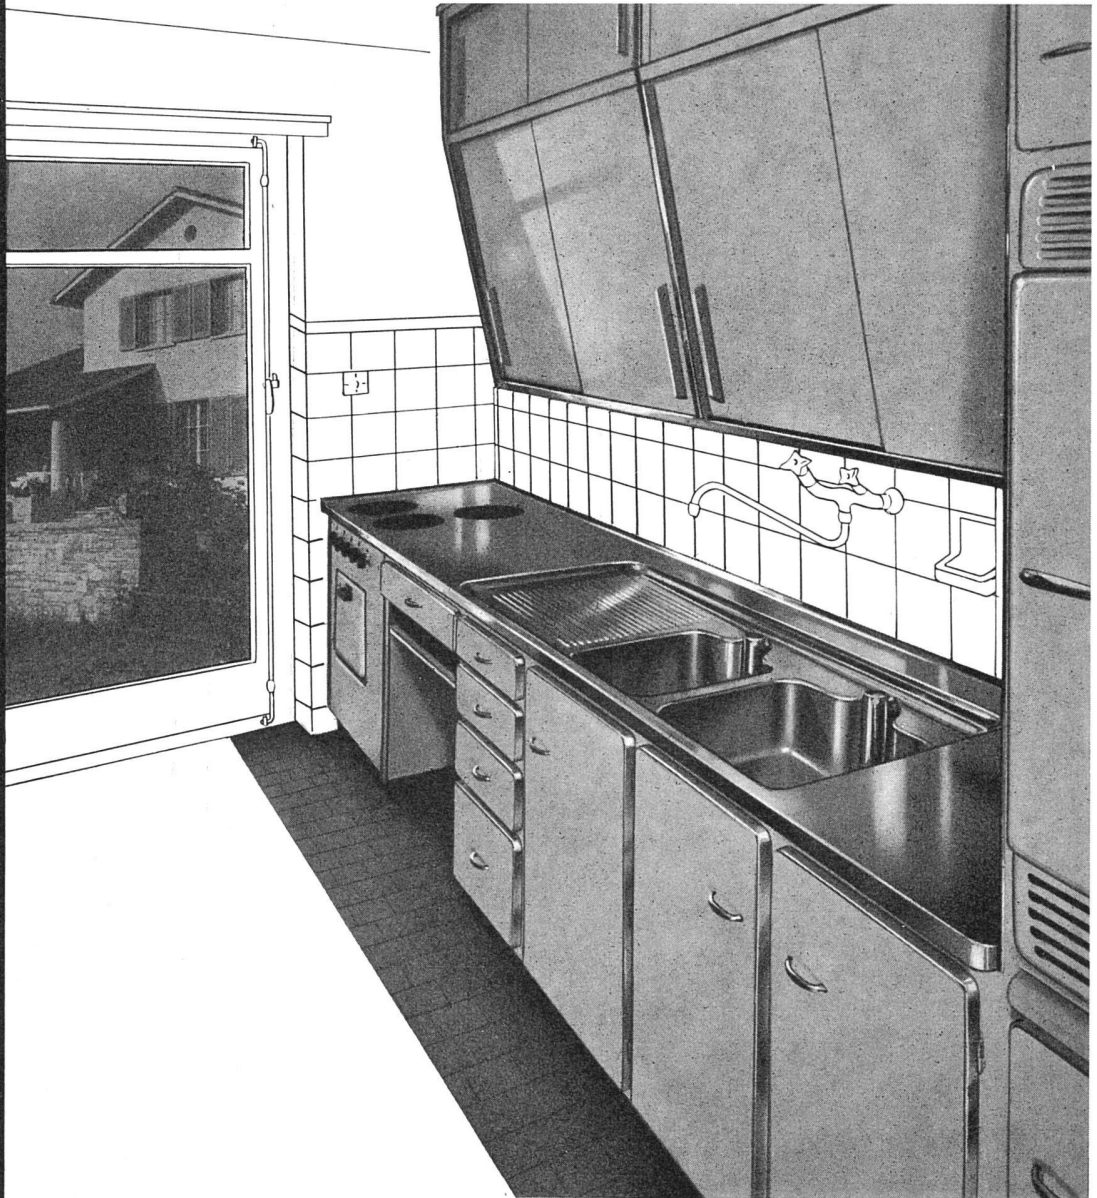

AUS MEINEM ARBEITSPROGRAMM

ACHINI

F

EINZELSPÜLTISCHE

R

SERIENSPÜLTISCHE

A

KOMBINATIONEN

N

SPEZIALANLAGEN

K

FÜR PRIVAT

E

HOTEL, GEWERBE

FRANKE

FRANKE-SPÜLTISCHE UND KOMBINATIONEN FÜR HÖHERE ANSPRÜCHE UND PRIVATWOHNUNGEN

begeistern verwöhnteste Hausfrauen. Zwischen dem praktischen Zweibecken-Spültisch und dem Herd ist eine Abstellfläche mit ausziehbarem Rüstbrett in die Kombination eingeschaltet, an dem sich in bequemer Sitzstellung hantieren läßt. Dieser Rüstblock ist sozusagen die Arbeitszentrale; mit einem Griff können Herd und Spültisch bedient werden. Die fugenlose Abdeckung aus rostfreiem Chromstahl verleiht der Küche Glanz und absolute Sauberkeit. Dank den geräumigen Ober- und Unterbauten ist jedes Küchengerät sekundenschnell zur Hand. Vom einfachen Einzelspültisch bis zur großzügigen Spezialanlage löst FRANKE jedes Küchenproblem.

Verlangen Sie bitte unverbindliche Offerte oder den Besuch meiner Vertreter. Lieferung durch die konzessionierten Sanitär-Installateure und -Grossisten.

SPEZIALFABRIK FÜR KOMBINATIONEN UND SPÜLTISCHE Tel. 062 / 74141

WALTER FRANKE AARBURG / AARGAU