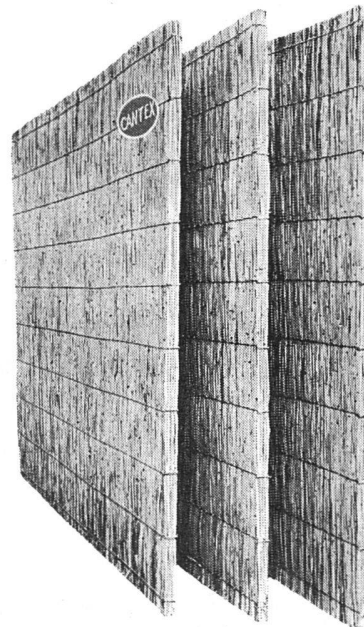

General-Vertretung

S.A. FERROTECHNIK A.G.
 Gellertstraße 14 BASEL Telefon: 061/20874

«CANTEX»
 gepreßte Schilfrohrmatten
 ein hervorragendes Isoliermaterial

Wärmeleitzahl: 0,047

Großformat:
 200 × 150 cm

rein Schweizer Fabrikat