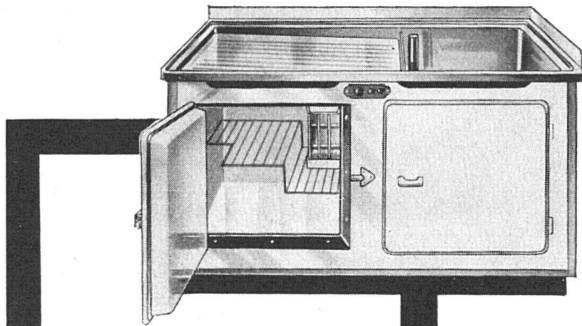

SPEZIALAPPARATEBAU UND INGENIEURBÜRO FREI AG

BERN · BASEL · LAUSANNE · ZÜRICH

DEXION WINKEL

Ein Winkel erobert die Welt. Über 20 Millionen Meter Dexion in der ganzen Welt in Betrieb. Fast 3/4 Million Meter in der Schweiz in kurzer Zeit verkauft. Jeder Dexion-Käufer ist begeistert. Für Lager, Magazin, Labor, Werkstatt, Büro usw. gibt es nichts Besseres. Dexion ist einfach, nicht teuer, solid, zweckmäßig. Nie ein Verlust. Sie können selbst in einer Stunde den größten Schaft oder Tisch bauen. Verlangen Sie sofort Spezialprospekt, Photo sowie Referenzen.

FORSTER & CO. DREISPITZ BASEL 18 TELEPHON (061) 5 24 68

FRIGIDIX

Galley

Kühlschrank kombiniert mit Spültisch
Das Modernste und Praktischste
für die Küche

Porzellanemalliertes Kühl-
schrankgehäuse — Inhalt 50 l —
funktioniert vollautomatisch —
Spültisch aus Chromnickelstahl —
Unterbau in Hartplattenkon-
struktion — lieferbar in 9 ver-
schiedenen Grössen.