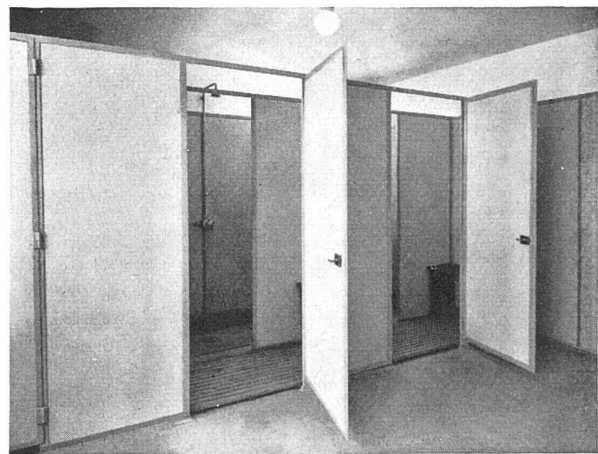

Glanz-Eternit AG., Niederurnen, Tel. (058) 416 71