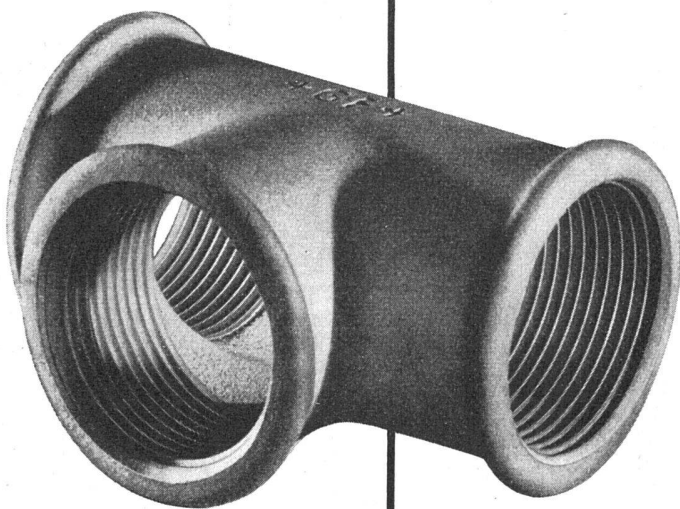

DIE GRIECHEN

bauten herrliche Bäder, meist über warmen, heilbringenden Quellen, Thermen genannt. Wasser war ihrem Körper Labsal und Quell der Gesundheit....

HEUTE

besitzt fast jeder von uns sein eigenes Bad. Wir öffnen einen Hahn und warm oder kalt fließt das Wasser. Der Fortschritt ist erstaunlich, doch erst die serienmäßige Herstellung der Rohre und Verbindungsstücke hat uns diesen Komfort gesichert. Für sanitäre Anlagen und Heizungen werden jährlich Millionen von Rohr-Verbindungsstücken gebraucht...

+GF+ FITTINGS

Georg Fischer Aktiengesellschaft, Schaffhausen

Telephon (053) 5 30 21