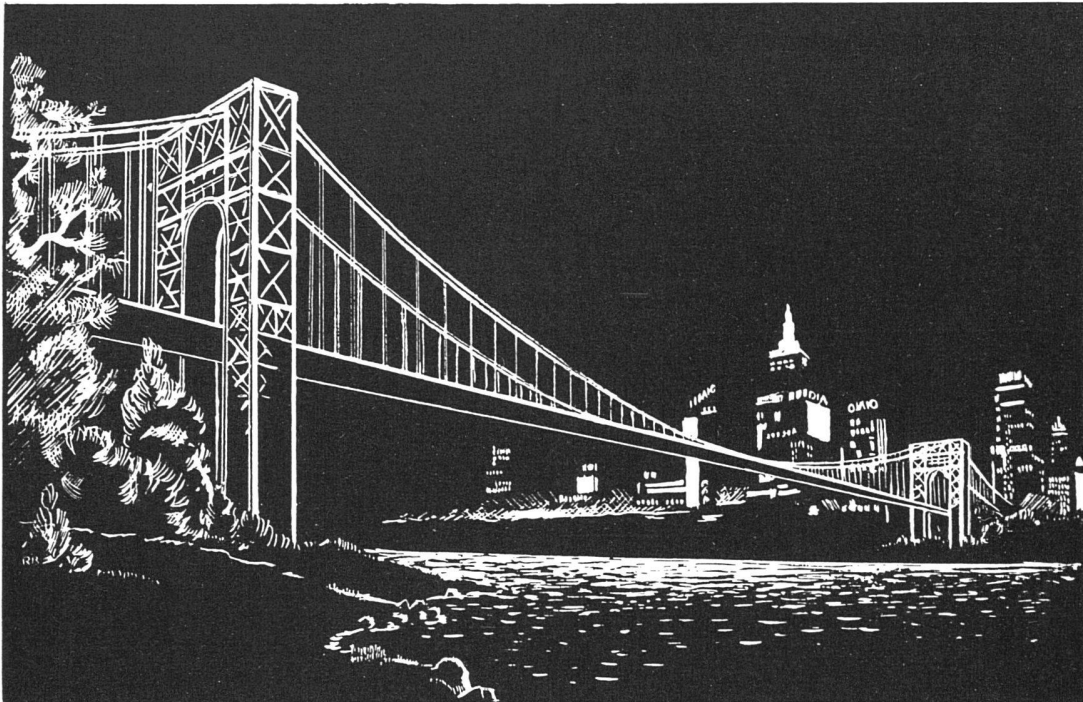

LANGE LEBENSDAUER

trotz höchster Beanspruchung

George Washington Bridge, New York

Dank unermüdlicher Forschungsarbeit unserer Laboratorien und weiterer Fortschritte in der Fabrikationstechnik, ist es gelungen, die Lebensdauer unserer Fluoreszenzlampen um ein Vielfaches zu erhöhen, und eine unübertroffene Qualitätsstufe zu erreichen.