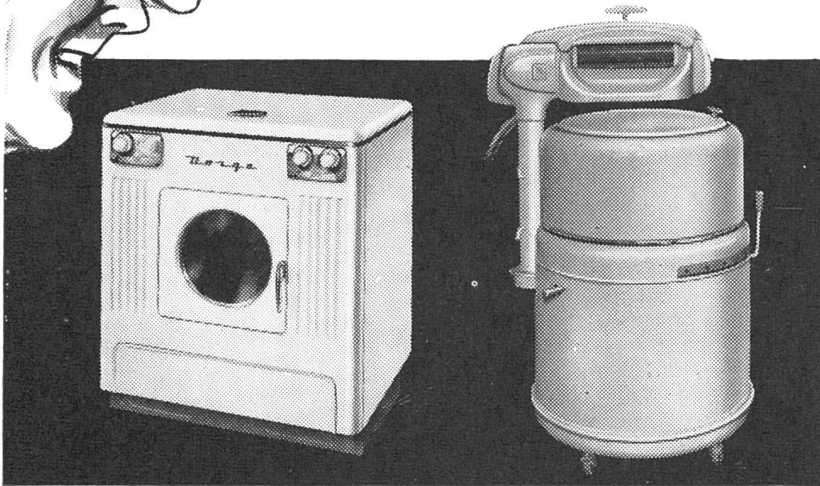

wie blütenweiß und vorbildlich schonend Ihre Wäsche in der NORGE gewaschen wird.

Die vollautomatische NORGE-Waschmaschine

wäscht, spült und zentrifugiert in einem Arbeitsgang aufs sparsamste und ohne daß Sie dabei sein müssen 8-9 Kilo Trockenwäsche. - Auch mit elektrischer Heizung **zum Kochen** lieferbar!