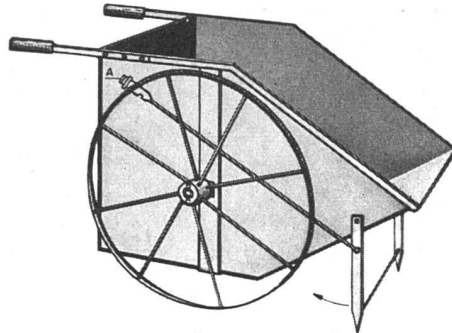

Kohlenwagen für Unterfeuerung