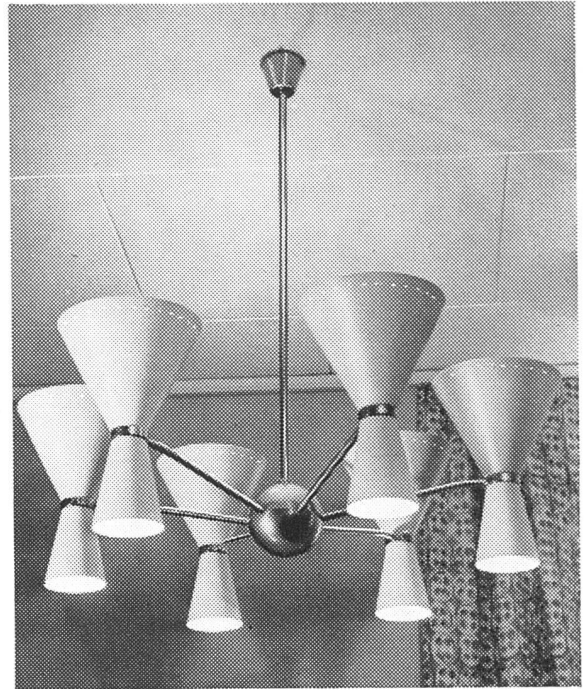

♀ Paul Eberth U.S. Zürich

BELEUCHTUNGSKÖRPER

Bärengasse 25 / Talstraße

Telefon 051 / 25 67 43