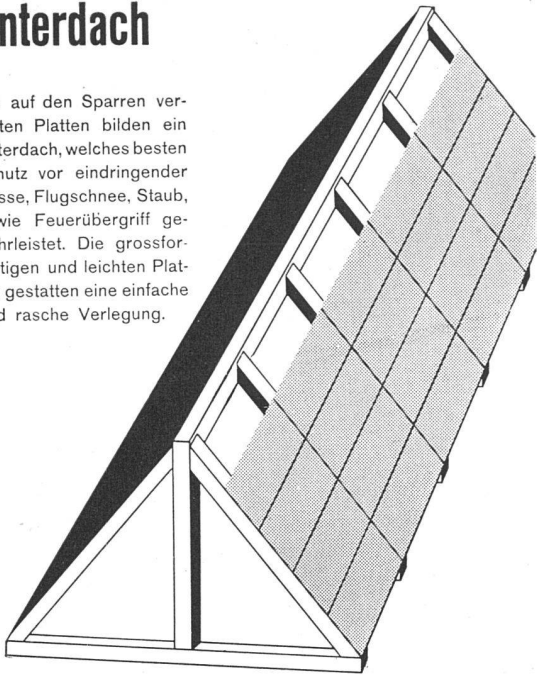

Unterdach

Die auf den Sparren verlegten Platten bilden ein Unterdach, welches besten Schutz vor eindringender Nässe, Flugschnee, Staub, sowie Feuerübergriff gewährleistet. Die grossformatigen und leichten Platten gestatten eine einfache und rasche Verlegung.

Eternit

ETERNIT AG NIEDERURNEN TEL. (058) 41555