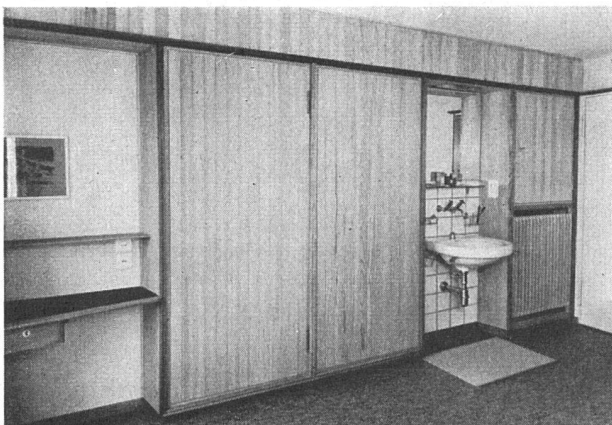

UMBAUTEN

NEUBAUTEN

INNENAUSBAU

LADENEINRICHTUNGEN

**Schreinerei-Genossenschaft
Zürich**

Telephon 280570 - Kronenstraße 32