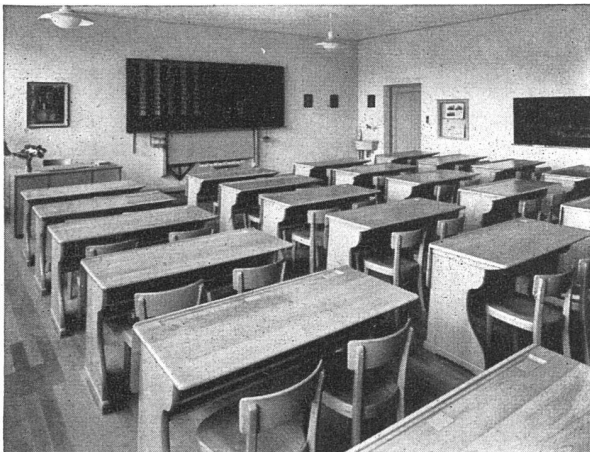

Tische und Stühle

für Hotels, Restaurants, Tea-Rooms, Schulen, Kindergärten usw.

zählen zu unseren Spezialitäten

F. TÜTSCH & CIE., Klingnau

Stuhl- und Tischfabrik · Tel. (056) 51017 u. 51018

TEPPICHE LINOLEUM

- umfassende Auswahl
- unverbindliche Beratung
- interessante Preise

Mit Fachfragen ins Vertrauenshaus

Basel Telefon (061) 24871
vis-à-vis Stadttheater

Zürich Talacker 24, Tel. (051) 237786