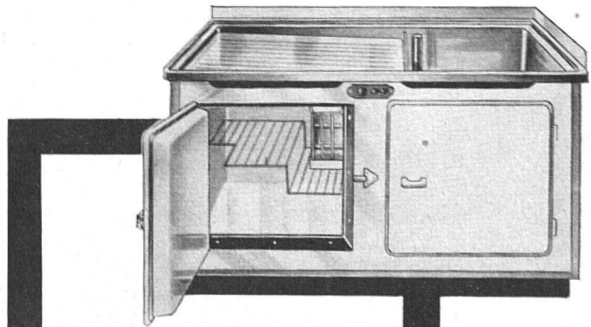

Porzellanemailliertes Kühl-
schrankgehäuse - Inhalt 50 l -
funktioniert vollautomatisch -
Spültisch aus Chromnickelstahl -
Unterbau in Hartplattenkon-
struktion - lieferbar in 9 ver-
schiedenen Grössen.