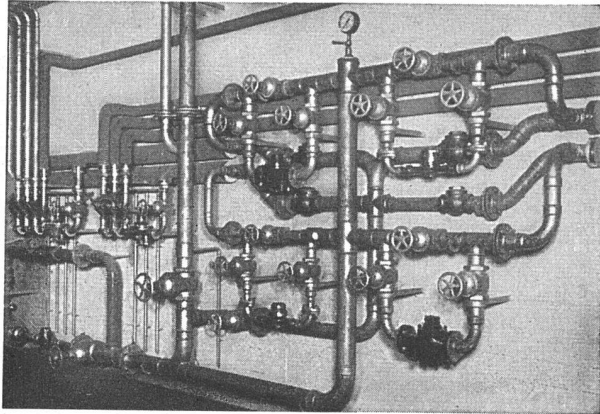

Goldenbohm & Co., Zürich 8

Dufourstraße 47 Telephone 32 08 60 und 32 47 75

**Sanitäre Installationen
Technisches Bureau**

Wasserverteilerbatterie
in einer Großanlage

MAXIMA- TAPETEN

Die neue Qualitäts-Tapete für Großbauten und Siedlungen

abwaschbar, lichtbeständig, ausgiebig und billig
3fache Rollen von 75 cm Breite und 15 m Länge

W. WIRZ-WIRZ AG., BASEL - BERN - LAUSANNE