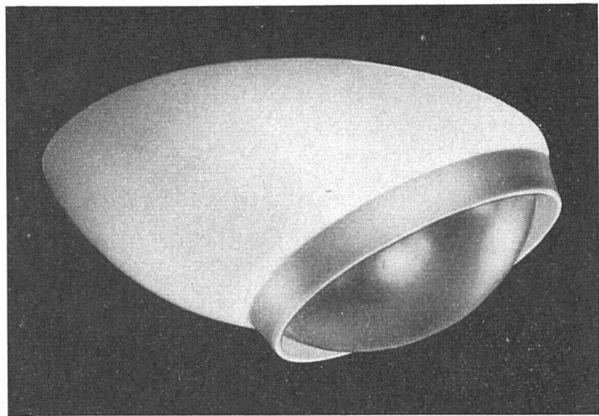

ASANIT-KUNSTSTOFF-STORENSTOFFE sind wetter- und säurebeständig.

ASANIT-Kunststoff-Storenstoffe eignen sich hervorragend für die Bespannung von Storen jeder Art. Als erstklassiges Schweizer-Produkt, solid, unentflammbar, reiss- und kratzfest, erfüllen sie alle in sie gesetzten Voraussetzungen.

ASANIT-KUNSTSTOFF-STORENSTOFFE sind wetter- und säurebeständig

Sie haben den Vorteil der Wärme-, Kälte- und Wasserunempfindlichkeit, sind abwaschbar und lichtecht, haben leuchtende Farben, bleiben beständig gegen Schimmel, Fäulnis, Säuren und intensive Sonnenbestrahlung.

Verlangen Sie ein unverbindliches Angebot durch Ihren Lieferanten.

Bezugsquellennachweis
Storenstoff AG. Aarau

reVor

Spoteye

ist der modernste bewegliche Einbaurefektor für Schau- fenster- und Verkaufsraumbeleuchtung.

Spoteye

erzielt durch das gebündelte, intensive Licht hervor- ragende Beleuchtungseffekte.

Spoteye

ist nur ein Modell aus der von uns für alle Zwecke ent- wickelten Spotlight-Kollektion.

Alle Modelle werden in eigener Werkstätte hergestellt. Verlangen Sie Prospekte oder den unverbindlichen Besuch unserer Lichttechniker.

Modelle gesetz- lich geschützt

Steiner & Steiner AG., Basel

Beleuchtungskörperfabrik und lichttechnisches Bureau Claragraben 117 - Tel. (061) 2 85 15
Zürich: D. Eberle, Seefeldquai 47 - Tel. (051) 34 30 52

WETTER + CO.
CLICHEANSTALT
ZÜRICH 6
HOTZESTR. 23

WETTER + CO.
CLICHEANSTALT
ZÜRICH 6
HOTZESTR. 23

WETTER + CO.
CLICHEANSTALT
ZÜRICH 6
HOTZESTR. 23

WETTER + CO.
CLICHEANSTALT
ZÜRICH 6
HOTZESTR. 23

GLASFASERN AG.
Verkaufsbüro: Zürich
Nüscherstrasse 30
Tel. (051) 27 17 15

VETROFLEX ISOLIERUNG

aber nicht

Gegen Ungeziefer
und Fäulnis
gefeit
anorganisch
brennt nicht