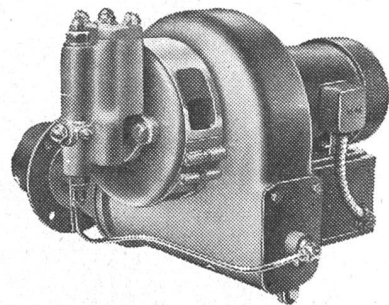

Vertretungen in:

Basel, Bern, Lausanne, St. Gallen, Langen-
thal, Adelboden, Pontresina, Konolfingen,
Oberhofen bei Thun usf.
Brüssel, Amsterdam, Malmö, Augsburg usf.