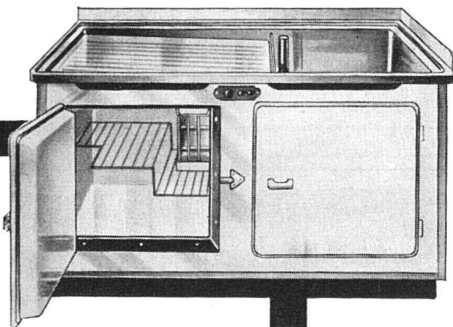

Kühlschrank kombiniert mit Spültisch
Das Modernste und Praktischste
für die Küche

Porzellanemalliertes Kühl-
schrankgehäuse — Inhalt 50 l —
funktioniert vollautomatisch —
Spültisch aus Chromnickelstahl —
Unterbau in Hartplattenkon-
struktion — lieferbar in 9 ver-
schiedenen Grössen.