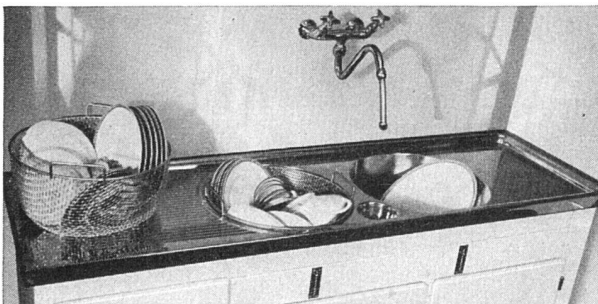

Bärengasse 25 / Talstraße

Telephon 051 / 25 67 43

Die im In- und Ausland patentierten

Fresco
SPÜLTISCHE

und Geschirrwascheinrichtungen mit runden Becken, Hebelventilen und großem, separatem Ausguß machen die Küchen- und Office-Planung zur Freude und sichern Ihnen zufriedene Kunden.