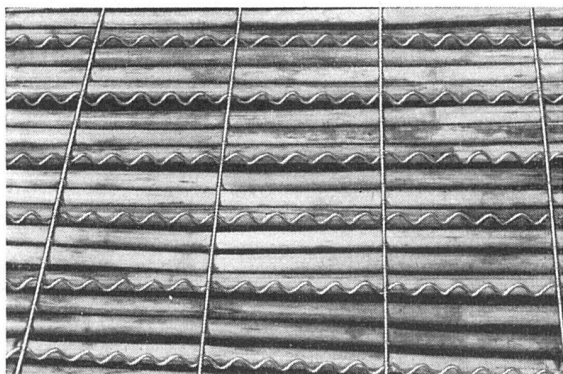

«ALPHA»-Schilfrabitz

den erstklassigen Putzmörtelträger für rißfreie Gips- und Pflasterdecken.

Alleinfabrikant:

A. Hirt-Sturzenegger, Wil (SG)

Telephon (073) 6 03 61

Schilf- und Schilfrabitz-Weberei

WETTER + CO.
CLICHEANSTALT
ZÜRICH 6
HOTZESTR. 23

WETTER + CO.
CLICHEANSTALT
ZÜRICH 6
HOTZESTR. 23

WETTER + CO.
CLICHEANSTALT
ZÜRICH 6
HOTZESTR. 23

WETTER + CO.
CLICHEANSTALT
ZÜRICH 6
HOTZESTR. 23