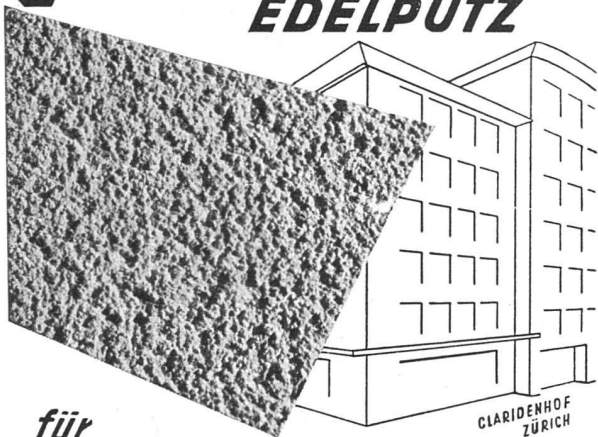

für
**Aussenfassaden
und Innenräume**

PREISWERT & DAUERHAFT

Hans Zimmerli Mineralmahlwerk AG

Zürich 9/48, Hohlstr. 500, Tel. (051) 52 10 16

**Die ideale
Bodenpflege
für
Geschäfts-
häuser und
Gross-
betriebe**