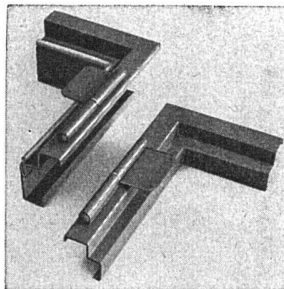

Norma

DECKE

Einheitliche Ton-Untersicht.
Lastenverteilung durch Querrippen.
Gute Isolation. Leicht versetzbar,
weil geringe Einzelgewichte.
Absolut volumenbeständig.

ZÜRCHER ZIEGELEIEN ZÜRICH TALSTRASSE 83 TELEPHON (051) 238700

norm

gesetzlich geschützt

Bauteile

norm Brief- und Milchkasten

norm Kellerfenster

norm Bauteile am Lager

Ab Lager lieferbar

Brief- und Milchkasten
Kellerfenster und -Türen
Kohleneinwürfe
Ventilationseinsätze
Stab- und Gitterroste
Schuhkratzeisen
Teppichrahmen
Waschhängeanlagen
Teppichklopfische
Kleiderschränke

norm Türzargen

Sunway-norm Lamellenstoren

Liefertermin auf Anfrage

Garagetore
Klapptreppen
Zählerschrank-Türen
Sunway-norm Lamellenstoren
Tür- und Fensterzargen
Fensterbänke
Rolladenkasten

Emil Maurer

Metalbau AG