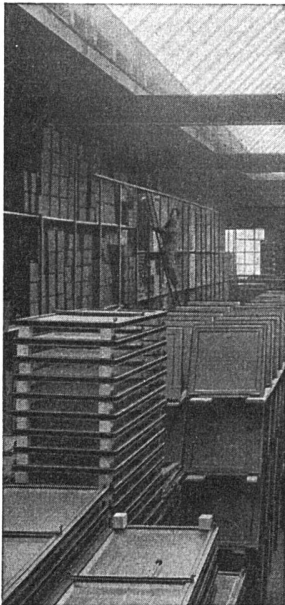

Norma

DECKE

Einheitliche Ton-Untersicht.
Lastenverteilung durch Querrippen.
Gute Isolation. Leicht versetzbar,
weil geringe Einzelgewichte.
Absolut volumenbeständig.

ZÜRCHER ZIEGELEIEN ZÜRICH TALSTRASSE 83 TELEPHON (051) 238700

norm

gesetzlich geschützt

Bauteile

norm Brief- und Milchkasten

norm Kellerfenster

norm Bauteile am Lager

Ab Lager lieferbar

Brief- und Milchkasten
Kellerfenster und -Türen
Kohleneinwürfe
Ventilationseinsätze
Stab- und Gitterroste
Schuhkratzeisen
Teppichrahmen
Waschhängeanlagen
Teppichklopfische
Kleiderschränke

norm Türzargen

Sunway-norm Lamellenstoren

Liefertermin auf Anfrage

Garagetore
Klapptreppen
Zählerschrank-Türen
Sunway-norm Lamellenstoren
Tür- und Fensterzargen
Fensterbänke
Rolladenkasten

Emil Maurer

Metalbau AG