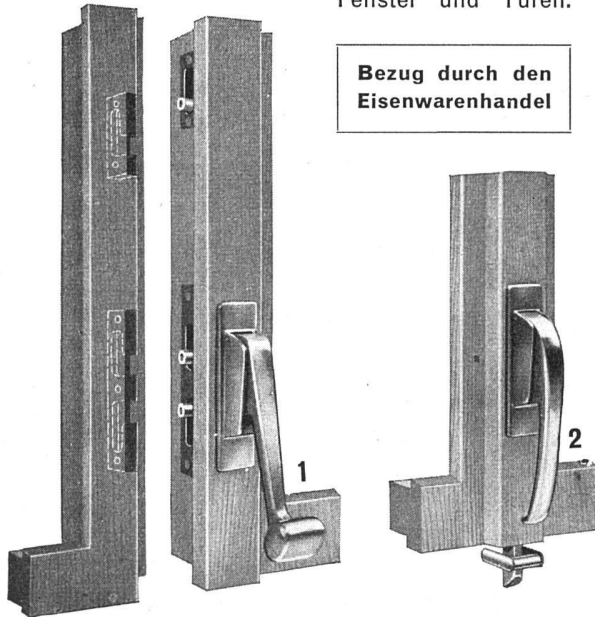

Hans Neuburg

ABEL HEBELSTANGE

Ein verdeckt montierter Verschluss, nach neuesten technischen Erfahrungen, speziell für sehr hohe Fenster und Türen.

Bezug durch den
Eisenwarenhandel

WAGNER

WAGNER AG., WALDSTATT AR
Schweizer Baubeschläge
Tel. (071) 5 11 69 oder (051) 92 04 00

Der ideale Heizkessel

Kombinierte Ausführung für Heizung
und Warmwasserbereitung

Hch. Bertrams AG. Basel 13

Tel. (061) 2 46 90

Das neue Bidet HUB 3558

in Vitreous China, Größe 56 cm oder 64 cm, mit Unterputz-Batterie HUB 3584 verchromt, mit Drehhebelventil; Rohrunterbrecher an der Wand nur als Rosette sichtbar.