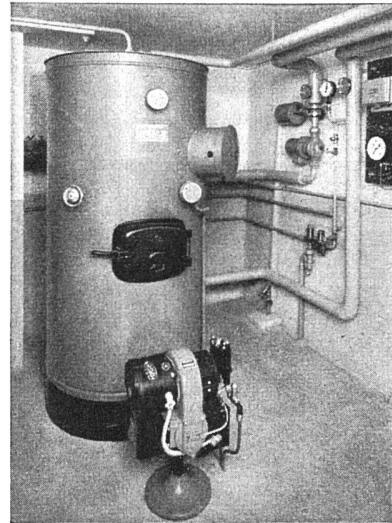

Hans Neuburg

ABEL HEBELSTANGE

Ein verdeckt montierter Verschluss, nach neuesten technischen Erfahrungen, speziell für sehr hohe Fenster und Türen.

Bezug durch den
Eisenwarenhandel

WAGNER

WAGNER AG., WALDSTATT AR
Schweizer Baubeschläge
Tel. (071) 5 11 69 oder (051) 92 04 00

Der ideale Heizkessel

Kombinierte Ausführung für Heizung
und Warmwasserbereitung

Hch. Bertrams AG. Basel 13

Tel. (061) 2 46 90

Das neue Bidet HUB 3558

in Vitreous China, Größe 56 cm oder 64 cm, mit Unterputz-Batterie HUB 3584 verchromt, mit Drehhebelventil; Rohrunterbrecher an der Wand nur als Rosette sichtbar.