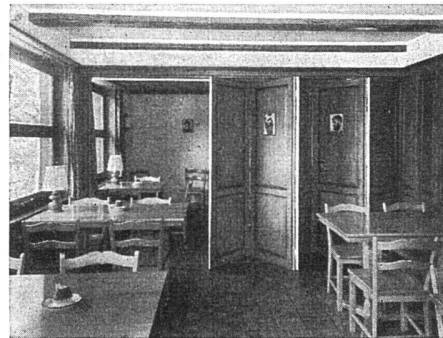

Der ideale Heizkessel

Kombinierte Ausführung für Heizung
und Warmwasserbereitung

Hch. Bertrams AG. Basel 13

Tel. (061) 2 46 90

Das neue Bidet HUB 3558

in Vitreous China, Größe 56 cm oder 64 cm, mit Unterputz-Batterie HUB 3584 verchromt, mit Drehhebelventil; Rohrunterbrecher an der Wand nur als Rosette sichtbar.

HUB

HANS U. BOSSHARD
ZÜRICH: Staffelstraße 6, Tel. (051) 23 87 83
LUGANO: Via Ginevra 2, Tel. (091) 2 05 05

Auf die Herstellung zuverlässiger

Harmonika- und Faltschiebetüren

gestemmt, verglast oder glatt, sind
wir spezialisiert.