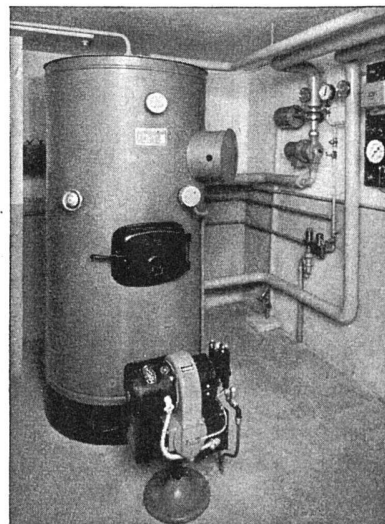

Auf die Herstellung zuverlässiger

Harmonika- und Faltschiebetüren

gestemmt, verglast oder glatt, sind wir spezialisiert.

a. Biesser

Luzern - Maihof 95 - Telephon (041) 2 73 33

Der ideale Heizkessel

Kombinierte Ausführung für Heizung
und Warmwasserbereitung