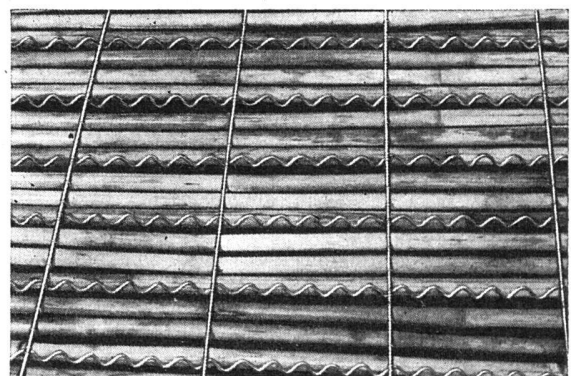

den erstklassigen Putzmörtelträger für
rißfreie Gips- und Pflasterdecken.

Alleinfabrikant:

A. Hirt-Sturzenegger, Wil (SG)

Telephon (073) 6 03 61

Schilf- und Schilfrabitz-Weberei