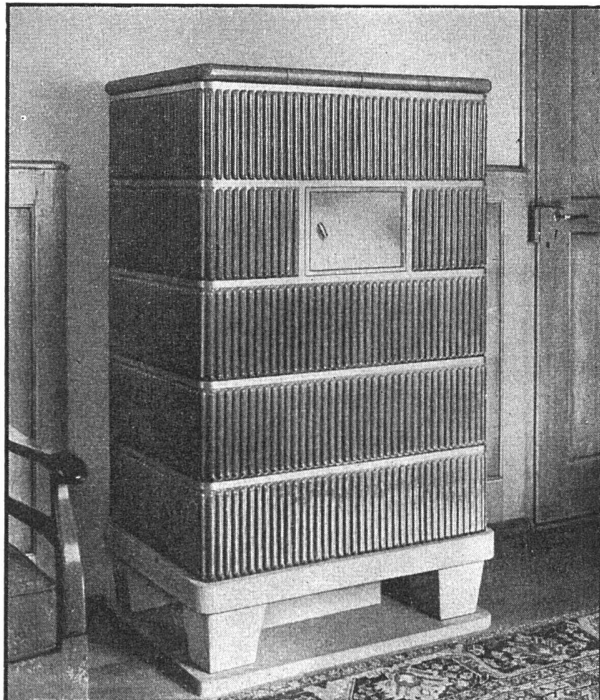

WEGA-Norm-Kachelofen für Siedlungsbauten
Entwurf aus unserem Technischen Büro,
Fehrenstr. 8, Zürich 32, Tel. (051) 24 72 96

GANZ & CIE EMBRACH A.G.