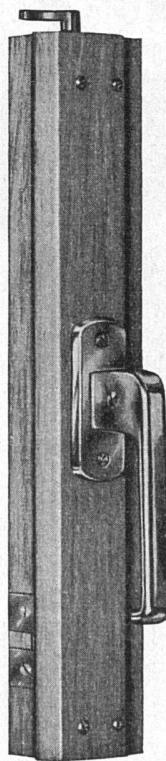

METALLWARENFABRIK DIETIKON AG.
DIETIKON / ZWEIGBETRIEB IN ZÜRICH
TEL. (051) 91 83 02 / FRÖSCHAUASSE 9 TEL. (051) 32 49 15

Neue, verdeckte «HANSCH»- Espagnolette

Griff auch in Kugelform lieferbar mit unsichtbarer Schließzunge im Falz auf Mitte Flügelhöhe. Die Griffhöhe ist vom Mittelschluß unabhängig. Dornmaß nur 10 mm, daher für eine **minimale Mittelpartie** verwendbar. Bei einflügeliger Partie ohne Deckleiste montierbar. + Patent.