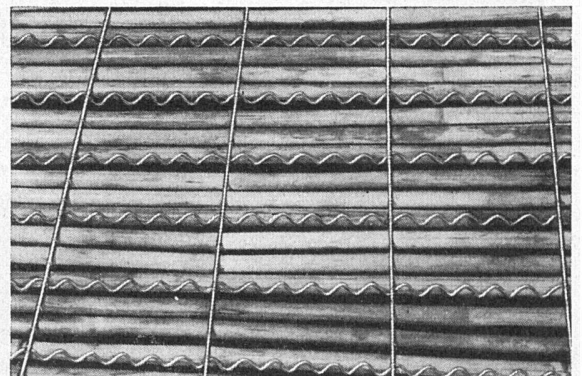

«ALPHA»-Schilfrabitz

den erstklassigen Putzmörtelträger für
rißfreie Gips- und Pflasterdecken.

Alleinhersteller:

A. Hirt-Sturzenegger, Wil (SG)

Telephon (073) 6 03 61

Schilf- und Schilfrabitz-Weberei

Seit Jahrhunderten ist das Ballspiel unter den Kindern eine beliebte Tradition. Blitzschnell müssen die Augen den hopsenden oder fliegenden Kugeln folgen können. Denken Sie daran, wenn Sie ein Kinderzimmer einrichten: zweckmäßige, formschöne und stilgerechte Beleuchtungskörper schonen die Augen Ihrer Kinder und heben das Wohlgefühl.