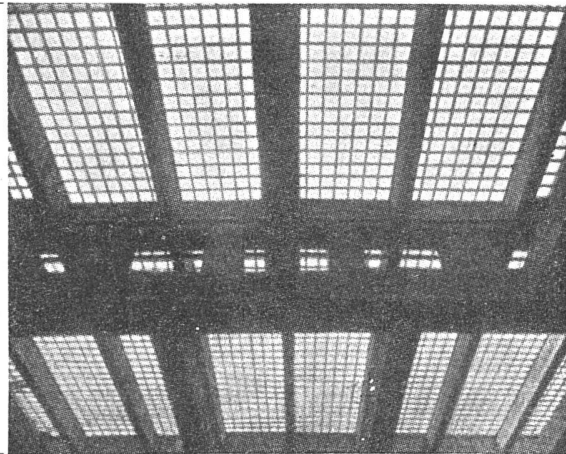

FRIGORIT KORK

mit gerauhter Oberfläche

**Korksteinwerke AG
Käpfnach-Horgen**