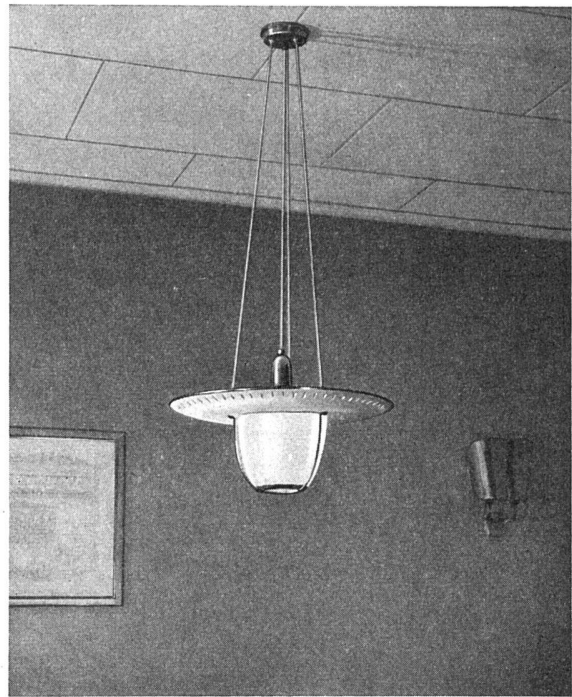

♀ Paul Eberth U.G. Zürich

BELEUCHTUNGSKÖRPER

Bärengasse 25 / Talstraße

Telephon 051 / 25 67 43

FÜR JEDES HAUS

ZÄUNE

in verschiedenen Ausführungen
mit 10jähriger Garantie
Alles Holz im Kesselverfahren
unter Vakuum und Druck für 30 bis
40jährige Haltbarkeit imprägniert

Illustrierter Prospekt durch

HOLZKONSERVIERUNG A.G.
ZOFINGEN

Tel. 062/81046 und 81071