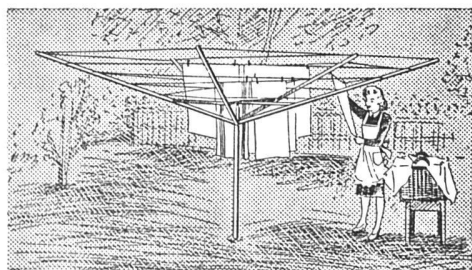

«Sunwind», die ideale Wäschehänge

BREMY & CO., ZÜRICH 37

Hönggerstraße 148, Telefon (051) 26 01 57

GRANIT UND MARMORARBEITEN

Granit und Marmor von Castione
Tessiner Granit hell und dunkel -
Urner Granit

M. ANTONINI & CO., BELLINZONA

Schweizerische Granitwerke Gegründet 1865