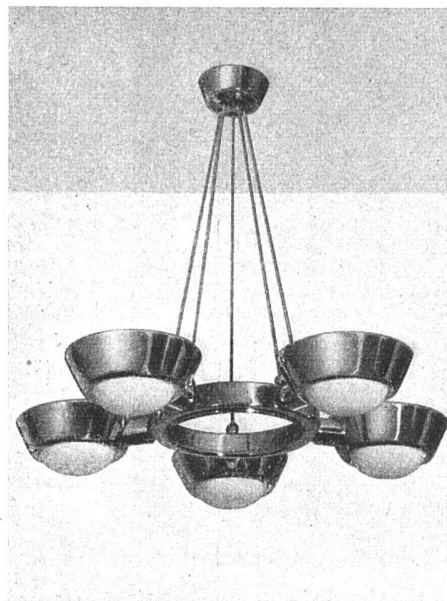

30 JAHRE AMBA-LEUCHTEN

«Milano»

Besuchen Sie uns an der MUBA
Halle III, Galerie Nr. 2363, und SWB-
Sonderschau «Form und Farbe»,
Stand 3, Halle IX

Wir fabrizieren:

**Gewerbe-, Industrie- und
Heimbeleuchtungen**

Verlangen Sie unsere Spezialprospekte
Verkauf durch jedes Fachgeschäft

Gegr. 1921

ALFRED R. MÜLLER, BASEL 7
Inh.: Frau Léonie Müller

**AMBA - Beleuchtungskörper
und Metallwarenfabrik**

Hammerstraße 142, Telefon (061) 4 79 82