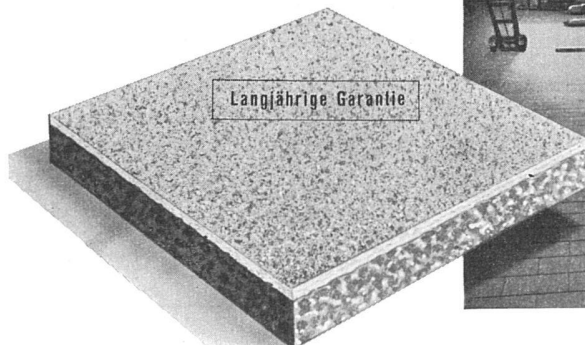

Zentralheizungsfabrik

Berchtold & Co.

Gegründet 1871

Thalwil Telefon 051/92 05 01

„Stelcon“ Panzer-Platten

für den widerstandsfähigen, staub-
freien und ebenen Betriebs-Boden

RICHNER & CO. ZÜRICH Gießhübelstr 48 Tel. 33 10 38