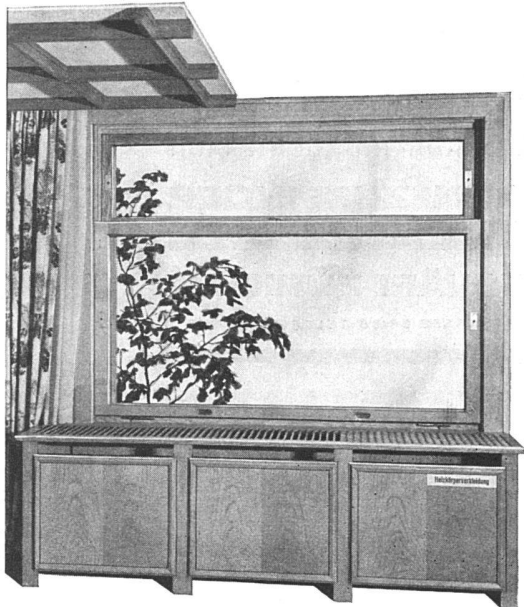

PAT. SCHIEBFENSTER NR. 67063
AUSGESTELLT AN DER MUBA 1947

FRÄNKEL + VOELLMY

BASEL, ROSENALSTRASSE 51
BAU- & MÖBELSCHREINEREI

VERLANGEN SIE OFFERTE FÜR
SCHREINERARBEITEN UND INNENAUSBAUTEN

ARCHITECTES

La grande Revue française et internationale d'Architecture moderne