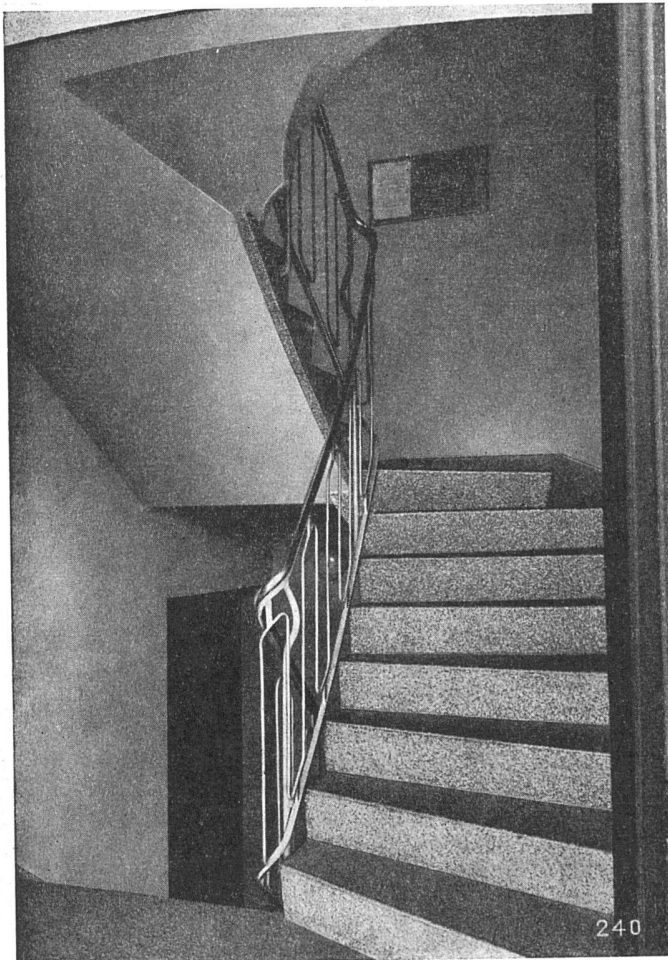

Dilatit

-Korksteinplatten
sind ein überragendes Isoliermittel
für Kühlanlagen und im Hochbau!

Wanner & Co. A-G., Horgen
Dilatit-Korksteinfabrik

Spezialbeton AG.

Kunststeinwerke

Staad (St. Gallen) Tel. 4 19 34

**Treppen für
Siedlungsbauten
Bodenbeläge**

Kunststeine aller Art
Simsen, Verkleidungen

Allgemeine Baugenossenschaft Zürich
Neubauten Oerlikon, Oberwiesen-Regensbergerstraße
Architekten: A. & H. Oeschger, Zürich