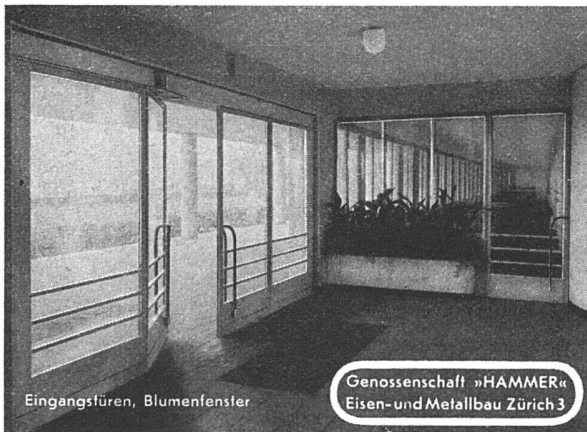

Bankschalter in Anticorodal

Eingangstüren, Blumenfenster

Genossenschaft »HAMMER«
Eisen- und Metallbau Zürich 3