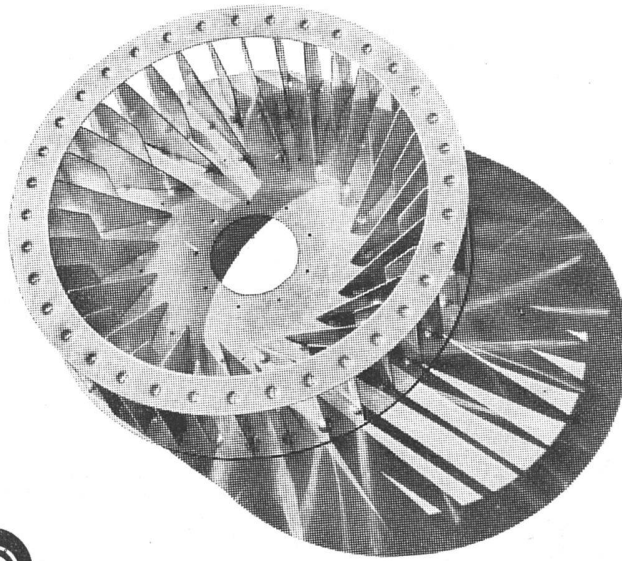

Ventilatoren
Luftheizapparate
Dörrapparate
Farbspritzkabinen

Raumlüftung
Luftheizung
Entstaubung
Entnebelung
Klimatisierung
Holztrocknung
Spänetransport

Bern Stockerenweg 6 Telephon 34642

Unfall-und
Haftpflicht-

Lebens-und
Renten-

Versicherungen

„Winterthur“

Schweizerische
Unfallversicherungs-
Gesellschaft

„Winterthur“
Lebensversicherungs-
Gesellschaft