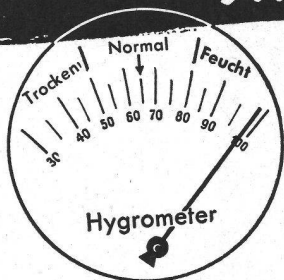

Selbst bei 99% Luftfeuchtigkeit