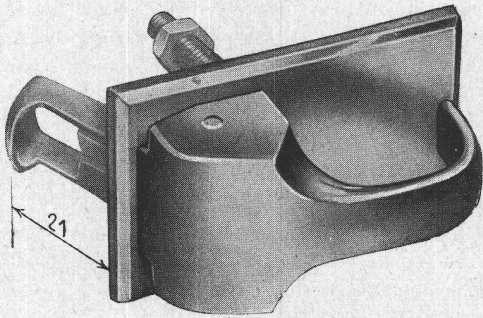

*Praktische Polstermöbel
wohnlich und wertvoll*

Sitzmöbelfabrik

E.Kyburz-Zürich Lessingstrasse 5
Telephon: 36.521

Basel Bern Luzern Tamins Lugano Lausanne

Der **RENA-Schnappverschluss**

rund oder eckig
in Spritzguss
verchromt,
glanz vernickelt,
matt vernickelt,
unverwüstlich,
einfach zu montieren.