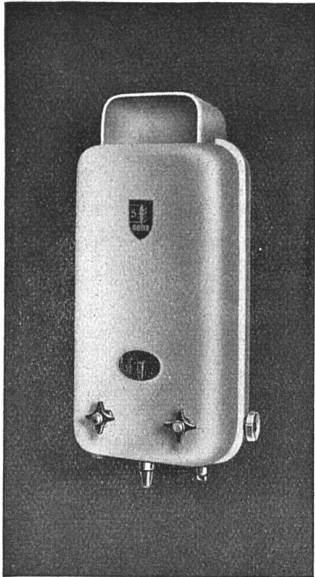

Heisses Wasser billiger

durch Soha-5-Schnellwassererhitzer der kleine, sparsame Hochleistungsapparat für Küche und Toilette etc.

Neues, formschönes Gehäuse, feuervermalt. Vorderwand zur Kontrolle der Innenteile leicht abnehmbar. / Selbsttätiger Gasmengenbegrenzer, verhütet ein Ueberschreiten der normalen Gasmenge. / Wärmewähler, mit einem Griff gewünschte Wassertemperatur einstellbar.