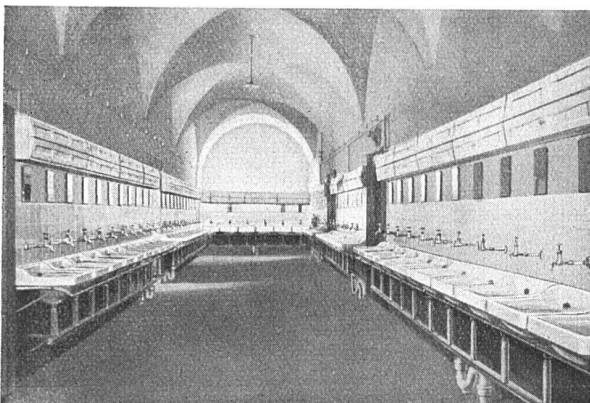

Troesch & Co. A. G.

Bern Zürich Antwerpen

Spezialhaus für sanitäre Einrichtungen

Kollegium Brig: Reihenwaschanlage